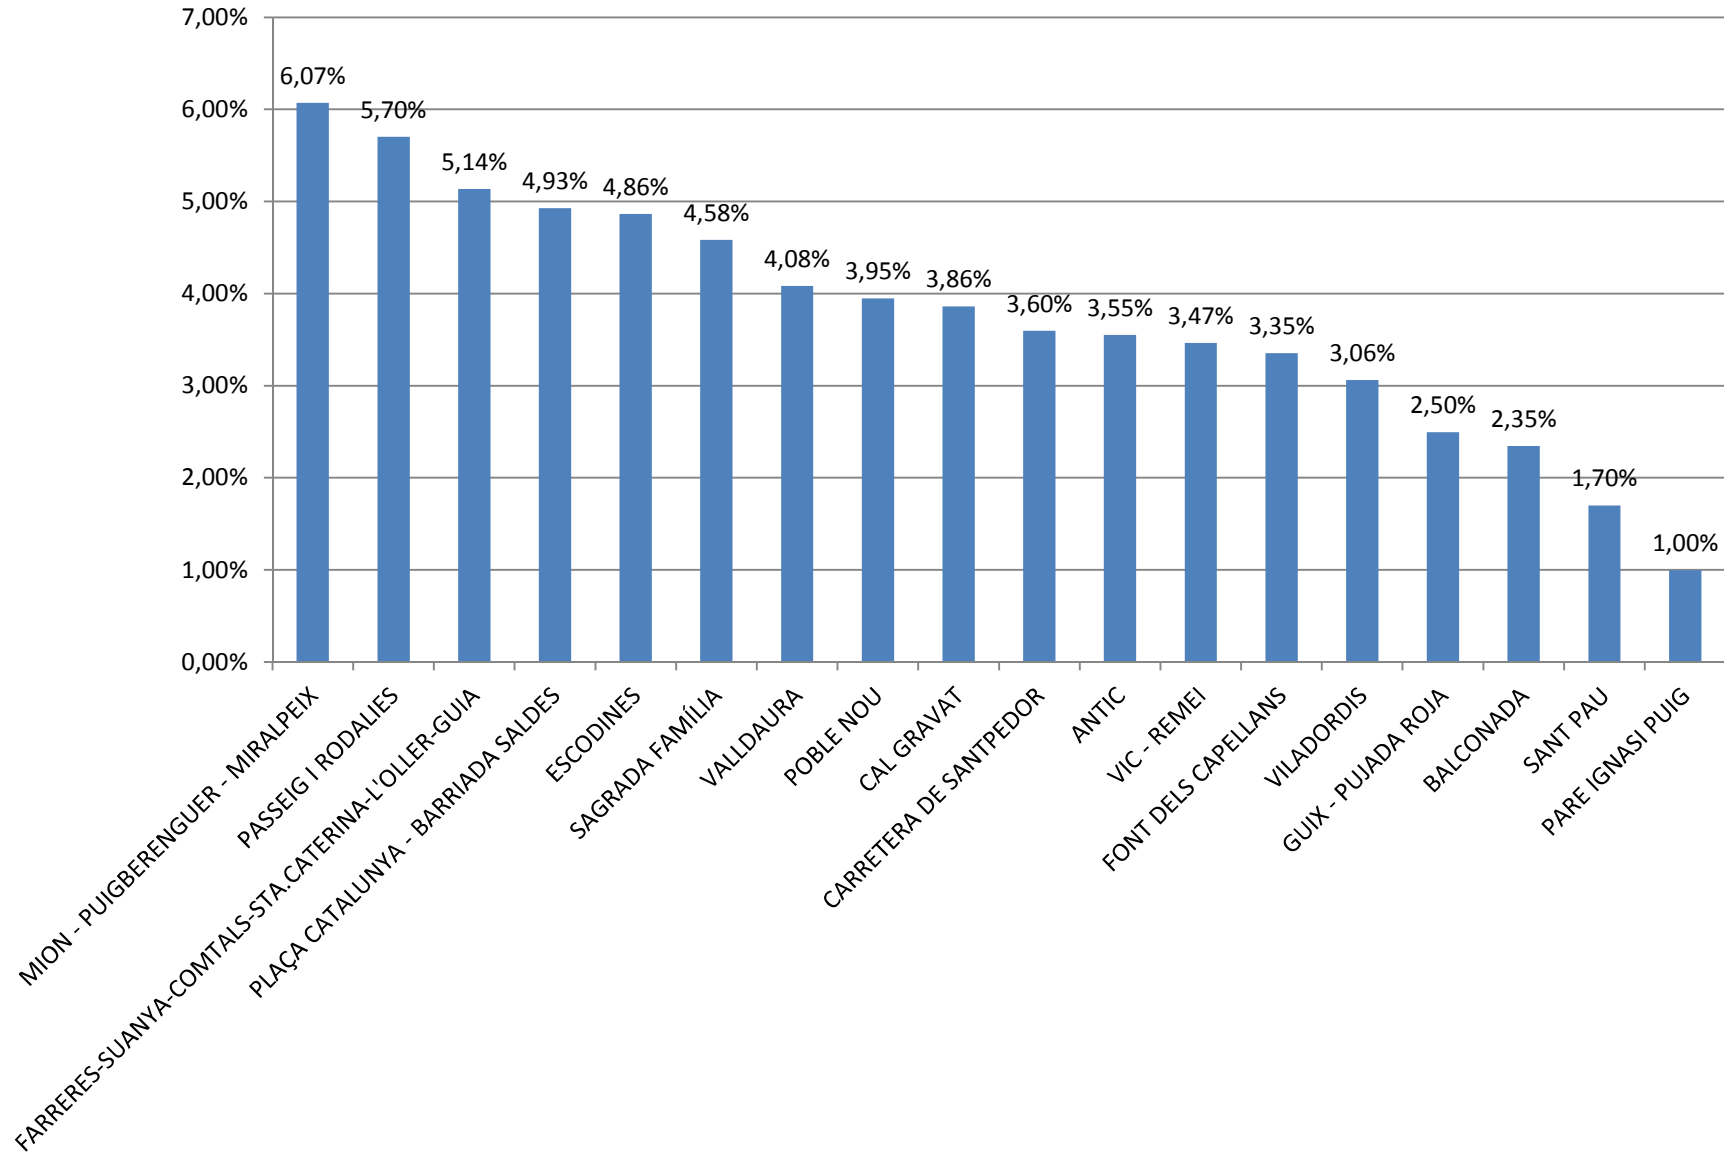

PRESENTACIÓ DEL RESULTAT DE LES VOTACIONS DEL **PRESSUPOST PARTICIPATIU 2018**

- **DIES DE VOTACIONS : 23**
- **PUNTS DE VOTACIÓ : 19**
- **UNIVERS DE VOTANTS: 67.276**

VOTS: 2.826 (4'2%)

Percentatge de votants per edat

Votants per sexe

Índex de participació per sexe

Percentatge de votants per barri

ELS 4 PROJECTES MÉS VOTATS

- **Convertim el parc del Castell en el pulmó verd del centre de Manresa**
 - **1399 vots (12,38%)**

ELS 4 PROJECTES MÉS VOTATS

- **Millora del Parc del Cardener (zona Pont Nou)**
 - **1266 vots (11,2%)**

ELS 4 PROJECTES MÉS VOTATS

- **Estimem el Turó del Puigberenguer**
 - **1011 vots (8,94%)**

ELS 4 PROJECTES MÉS VOTATS