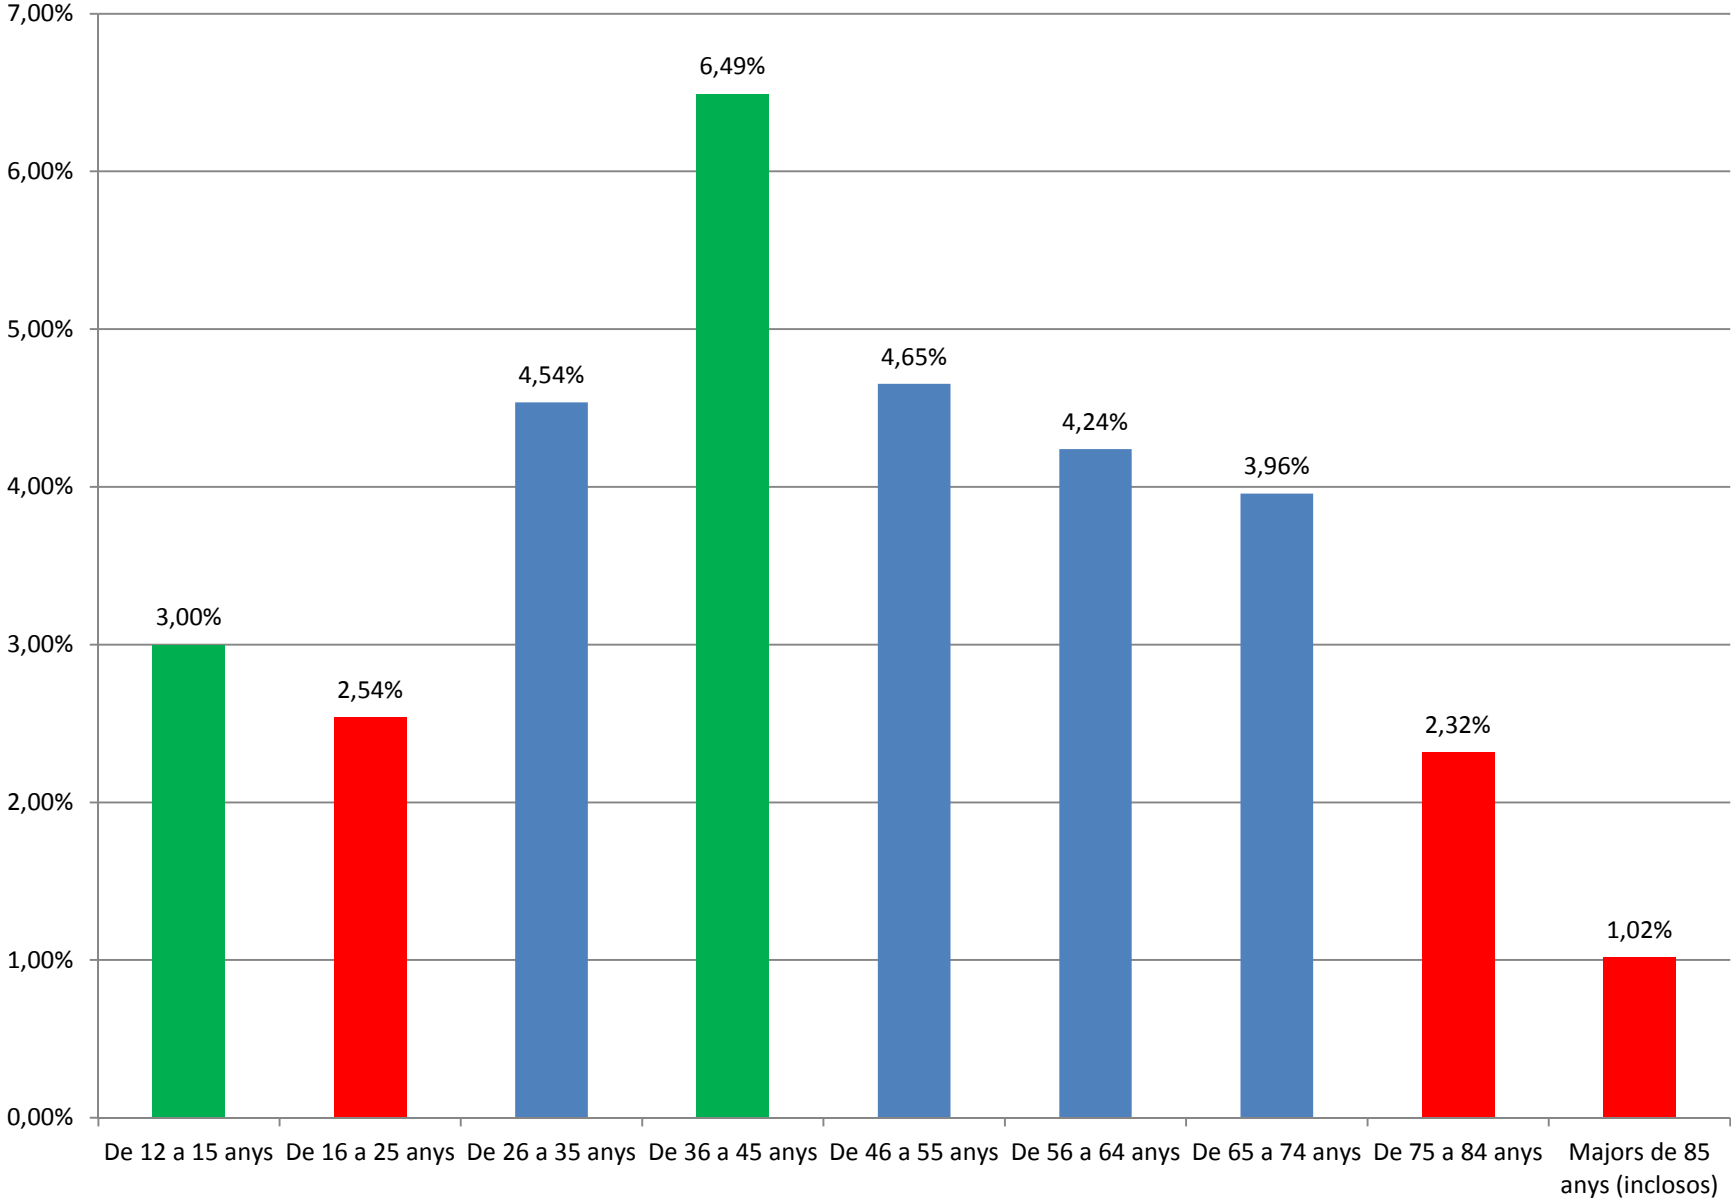

PRESENTACIÓ DEL RESULTAT DE LES VOTACIONS DEL **PRESSUPOST PARTICIPATIU 2018**

- **DIES DE VOTACIONS : 23**
- **PUNTS DE VOTACIÓ : 19**
- **UNIVERS DE VOTANTS: 67.276**

VOTS: 2.826 (4'2%)

Percentatge de votants per edat

Votants per sexe

Índex de participació per sexe

Percentatge de votants per barri

ELS 4 PROJECTES MÉS VOTATS

- **Convertim el parc del Castell en el pulmó verd del centre de Manresa**
 - **1399 vots (12,38%)**