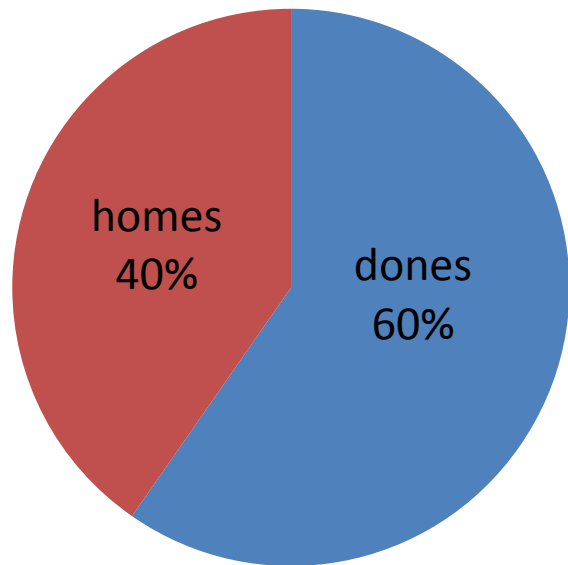

PRESENTACIÓ DEL RESULTAT DE LES VOTACIONS DEL **PRESSUPOST PARTICIPATIU 2018**

- **DIES DE VOTACIONS : 23**
- **PUNTS DE VOTACIÓ : 19**
- **UNIVERS DE VOTANTS: 67.276**

VOTS: 2.826 (4'2%)

Percentatge de votants per edat

Votants per sexe

Índex de participació per sexe

Percentatge de votants per barri

ELS 4 PROJECTES MÉS VOTATS

- **Convertim el parc del Castell en el pulmó verd del centre de Manresa**
 - **1399 vots (12,38%)**