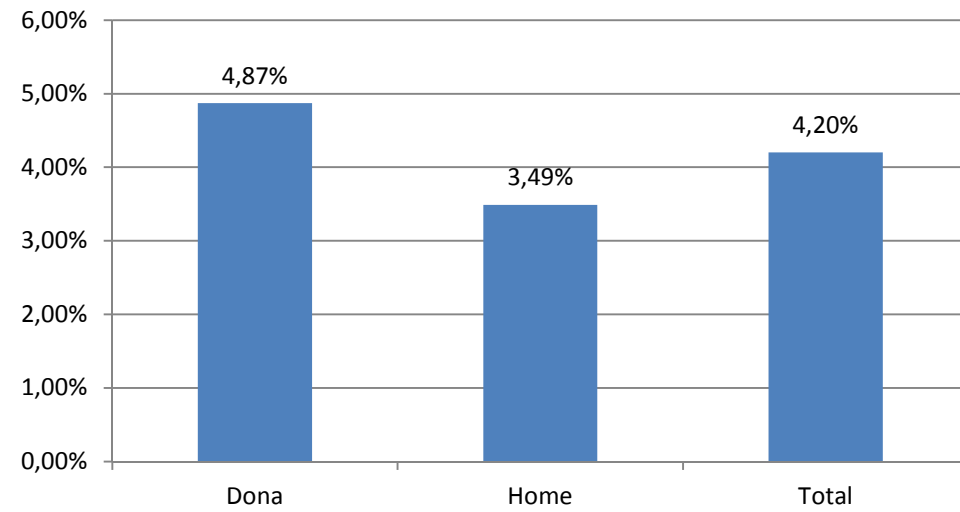

PRESENTACIÓ DEL RESULTAT DE LES VOTACIONS DEL **PRESSUPOST PARTICIPATIU 2018**

- **DIES DE VOTACIONS : 23**
- **PUNTS DE VOTACIÓ : 19**
- **UNIVERS DE VOTANTS: 67.276**

VOTS: 2.826 (4'2%)

Percentatge de votants per edat

Votants per sexe

Índex de participació per sexe

Percentatge de votants per barri

ELS 4 PROJECTES MÉS VOTATS

- **Convertim el parc del Castell en el pulmó verd del centre de Manresa**
 - **1399 vots (12,38%)**