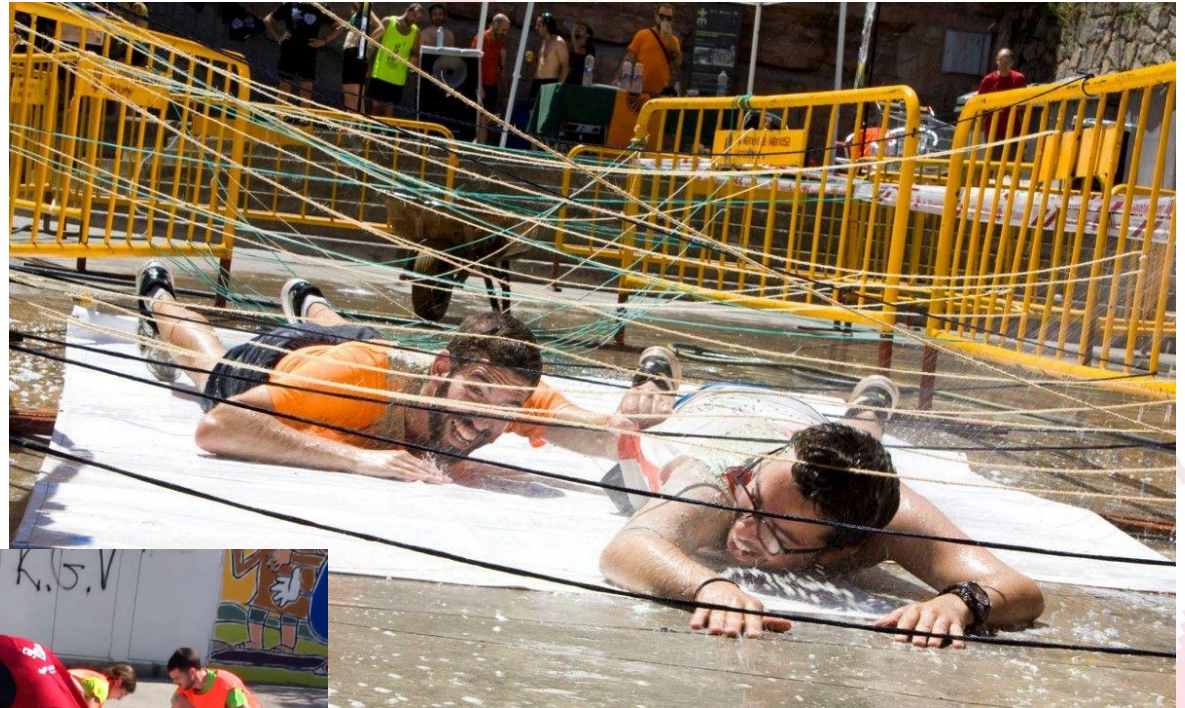

MANRESA EXPRESS 2024

5 d'octubre de 2024

INICI I FINAL PLAÇA EUROPA