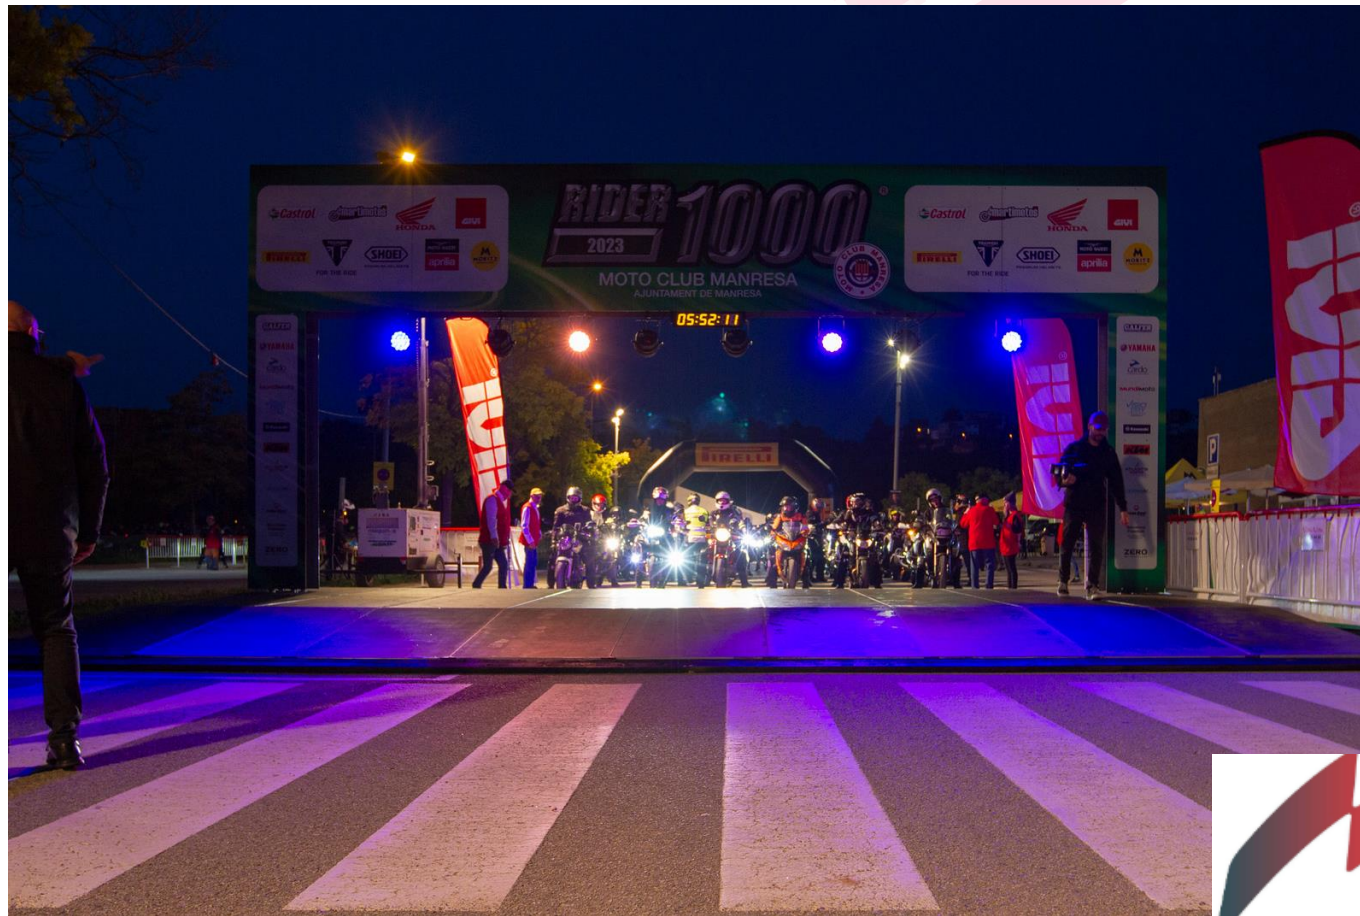

RIDER 1000

16, 17 i 18 de maig

ZONA ESPORTIVA DEL CONGOST