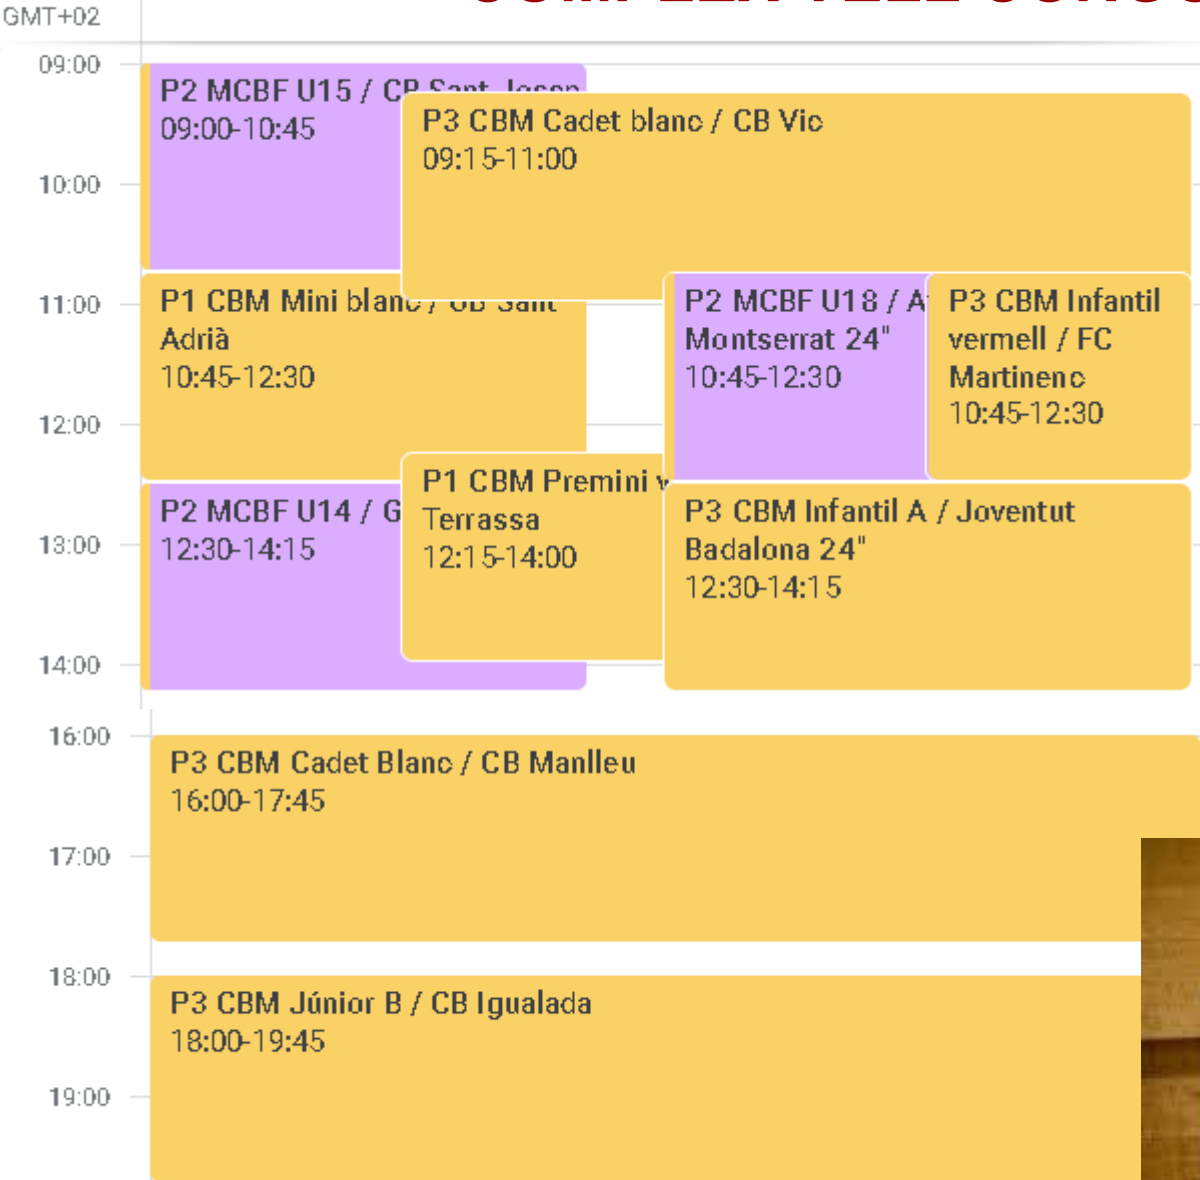

PISCINA MUNICIPAL

DS.

27

GMT+02

17:00

WATERPOLO CN MANRESA -- CN TERRASSA Cadet Masc.
17:00-18:00

18:00

DG.