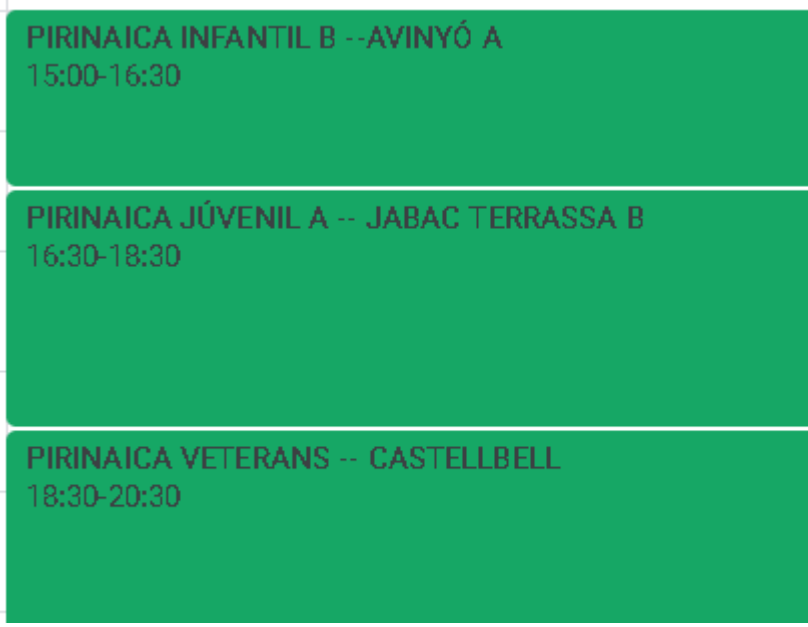

DS.

20

CAMP MION-PUIGBERENGUER

GMT+02

09:00
10:00
11:00
12:00
13:00
14:00

15:00
16:00
17:00
18:00
19:00
20:00

CAMP MION-PUIGBERENGUER

DG.