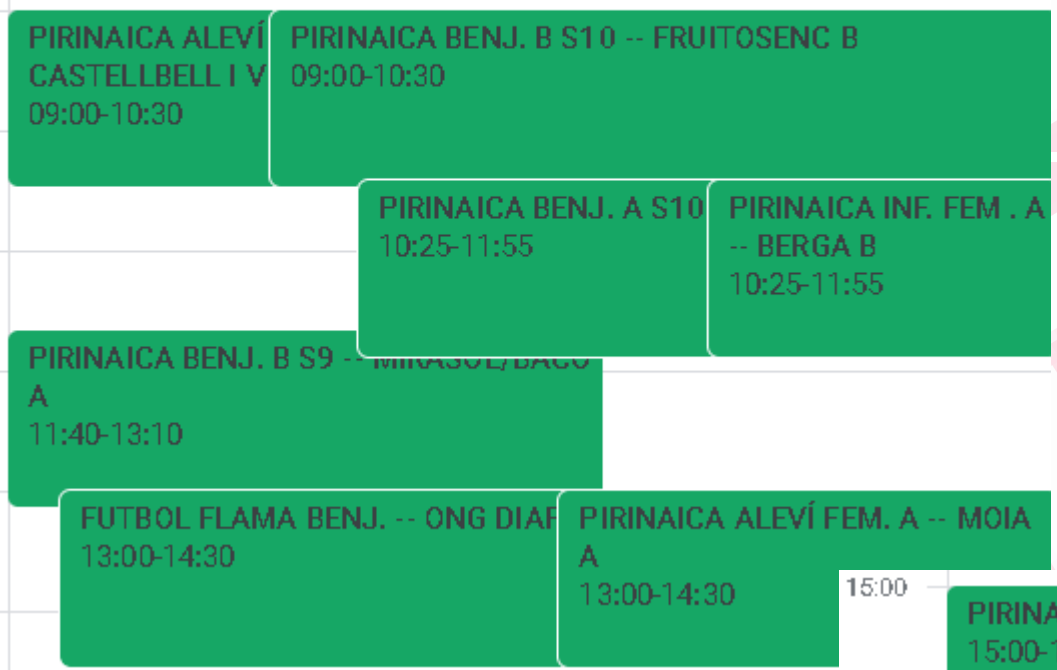

DS.

20

CAMP MION-PUIGBERENGUER

GMT+02

09:00
10:00
11:00
12:00
13:00
14:00

15:00
16:00
17:00
18:00
19:00
20:00