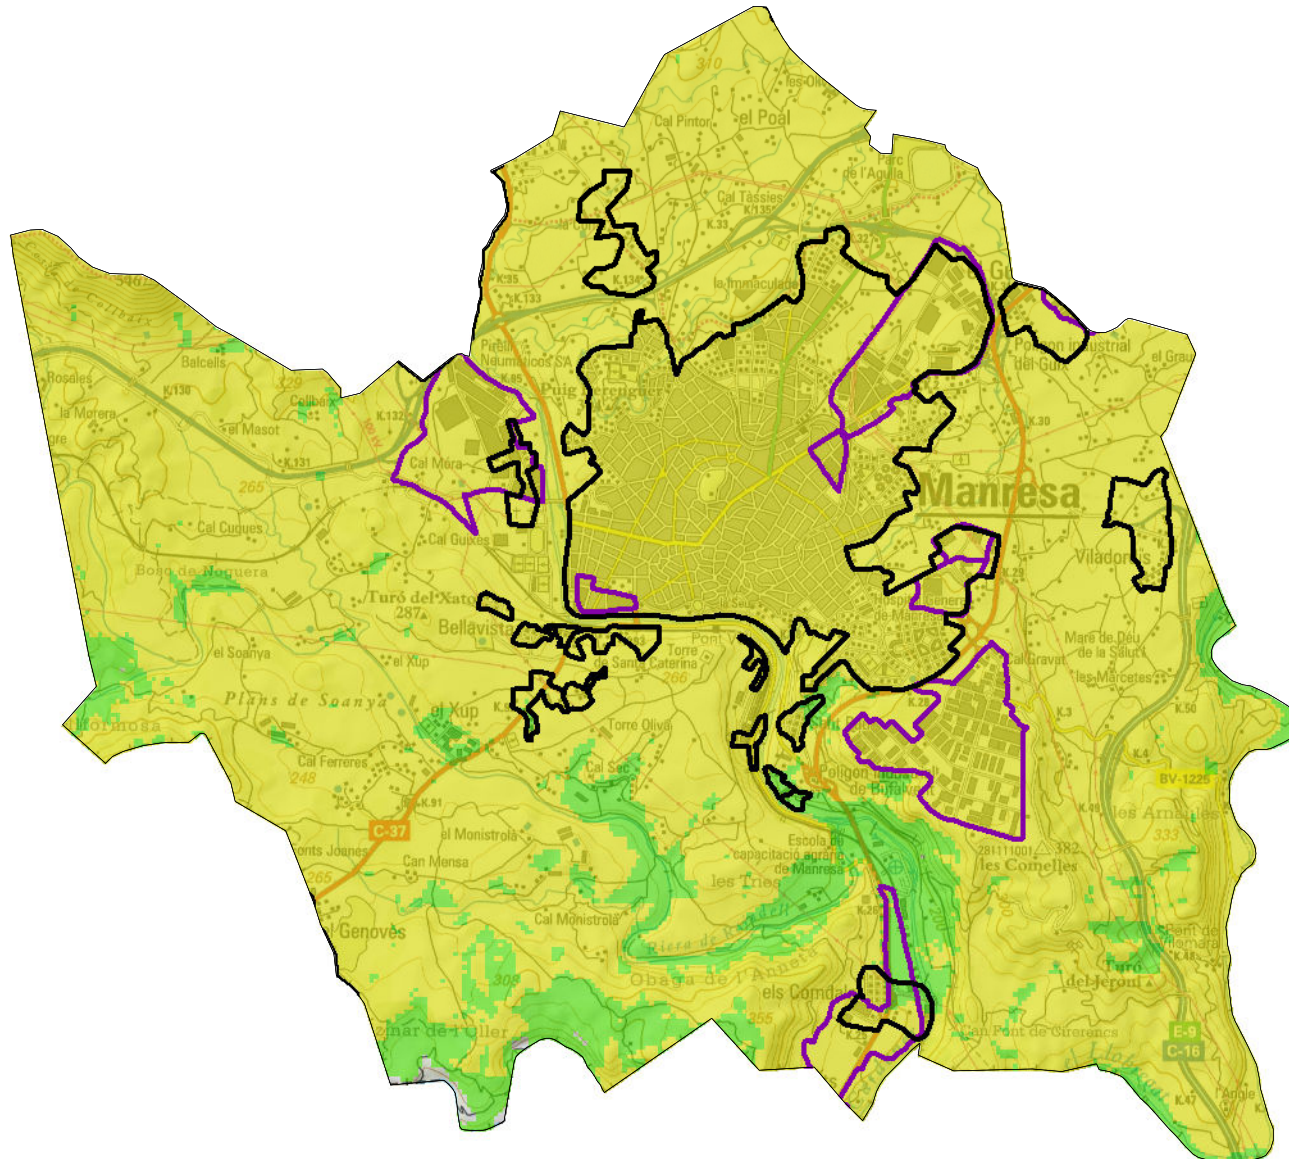

Cobertura de Telefonia Mòbil al municipi de: Manresa

-  Àrea de cobertura exterior
Servei emergència 112
-  Àrea de cobertura interior
Servei emergència 112
-  Nuclis de població
-  Poligons industrials

CATALUNYA CONNECTA

Generalitat de Catalunya
**Departament d'Empresa
i Ocupació**

**ÀREA DE GESTIÓ
SERVEIS T.I.C.**

Titul del Plànol

Cobertura de TM al
municipi de: Manresa

Escala Num. plànol

1 centimetre = 511 metres 409