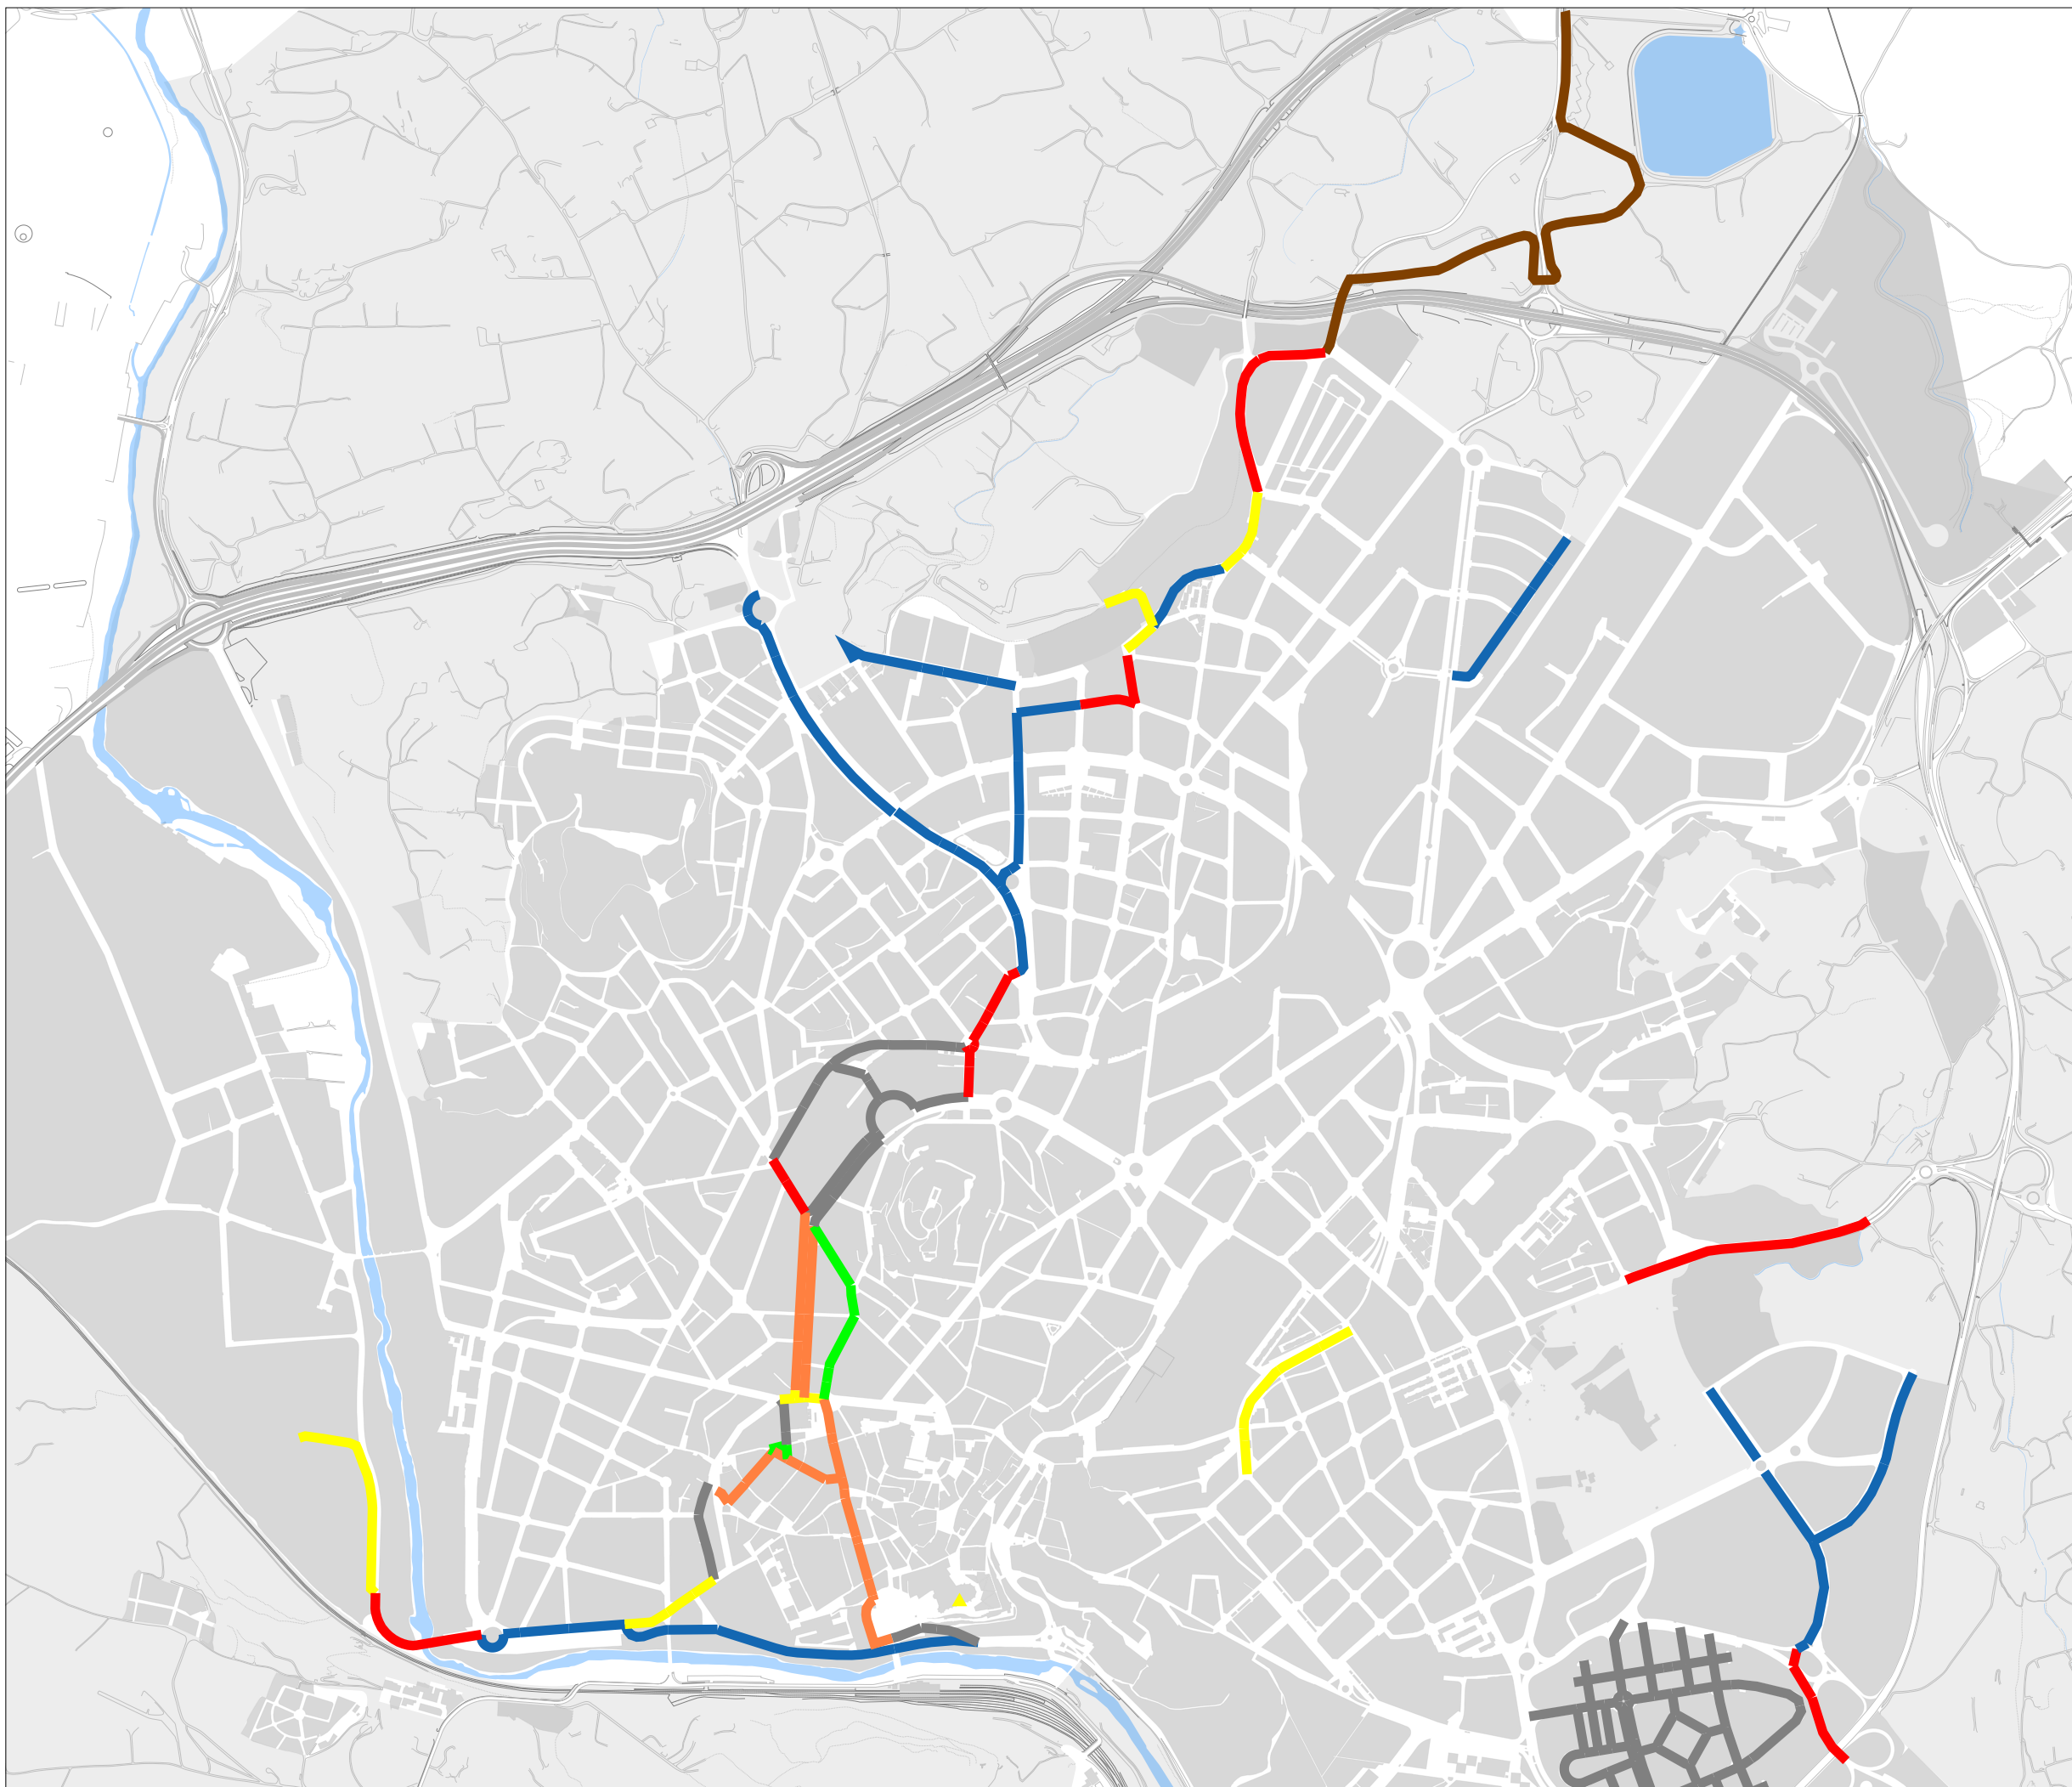

Carril bici de Manresa

Tipus de Carril Bici

-  A la calçada
-  Zona Vianants
-  Illa Vianants
-  Zona 30
-  A la Vorera
-  Vorera sense carril
-  Camí Verd

Ajuntament de Manresa

20/06/2024