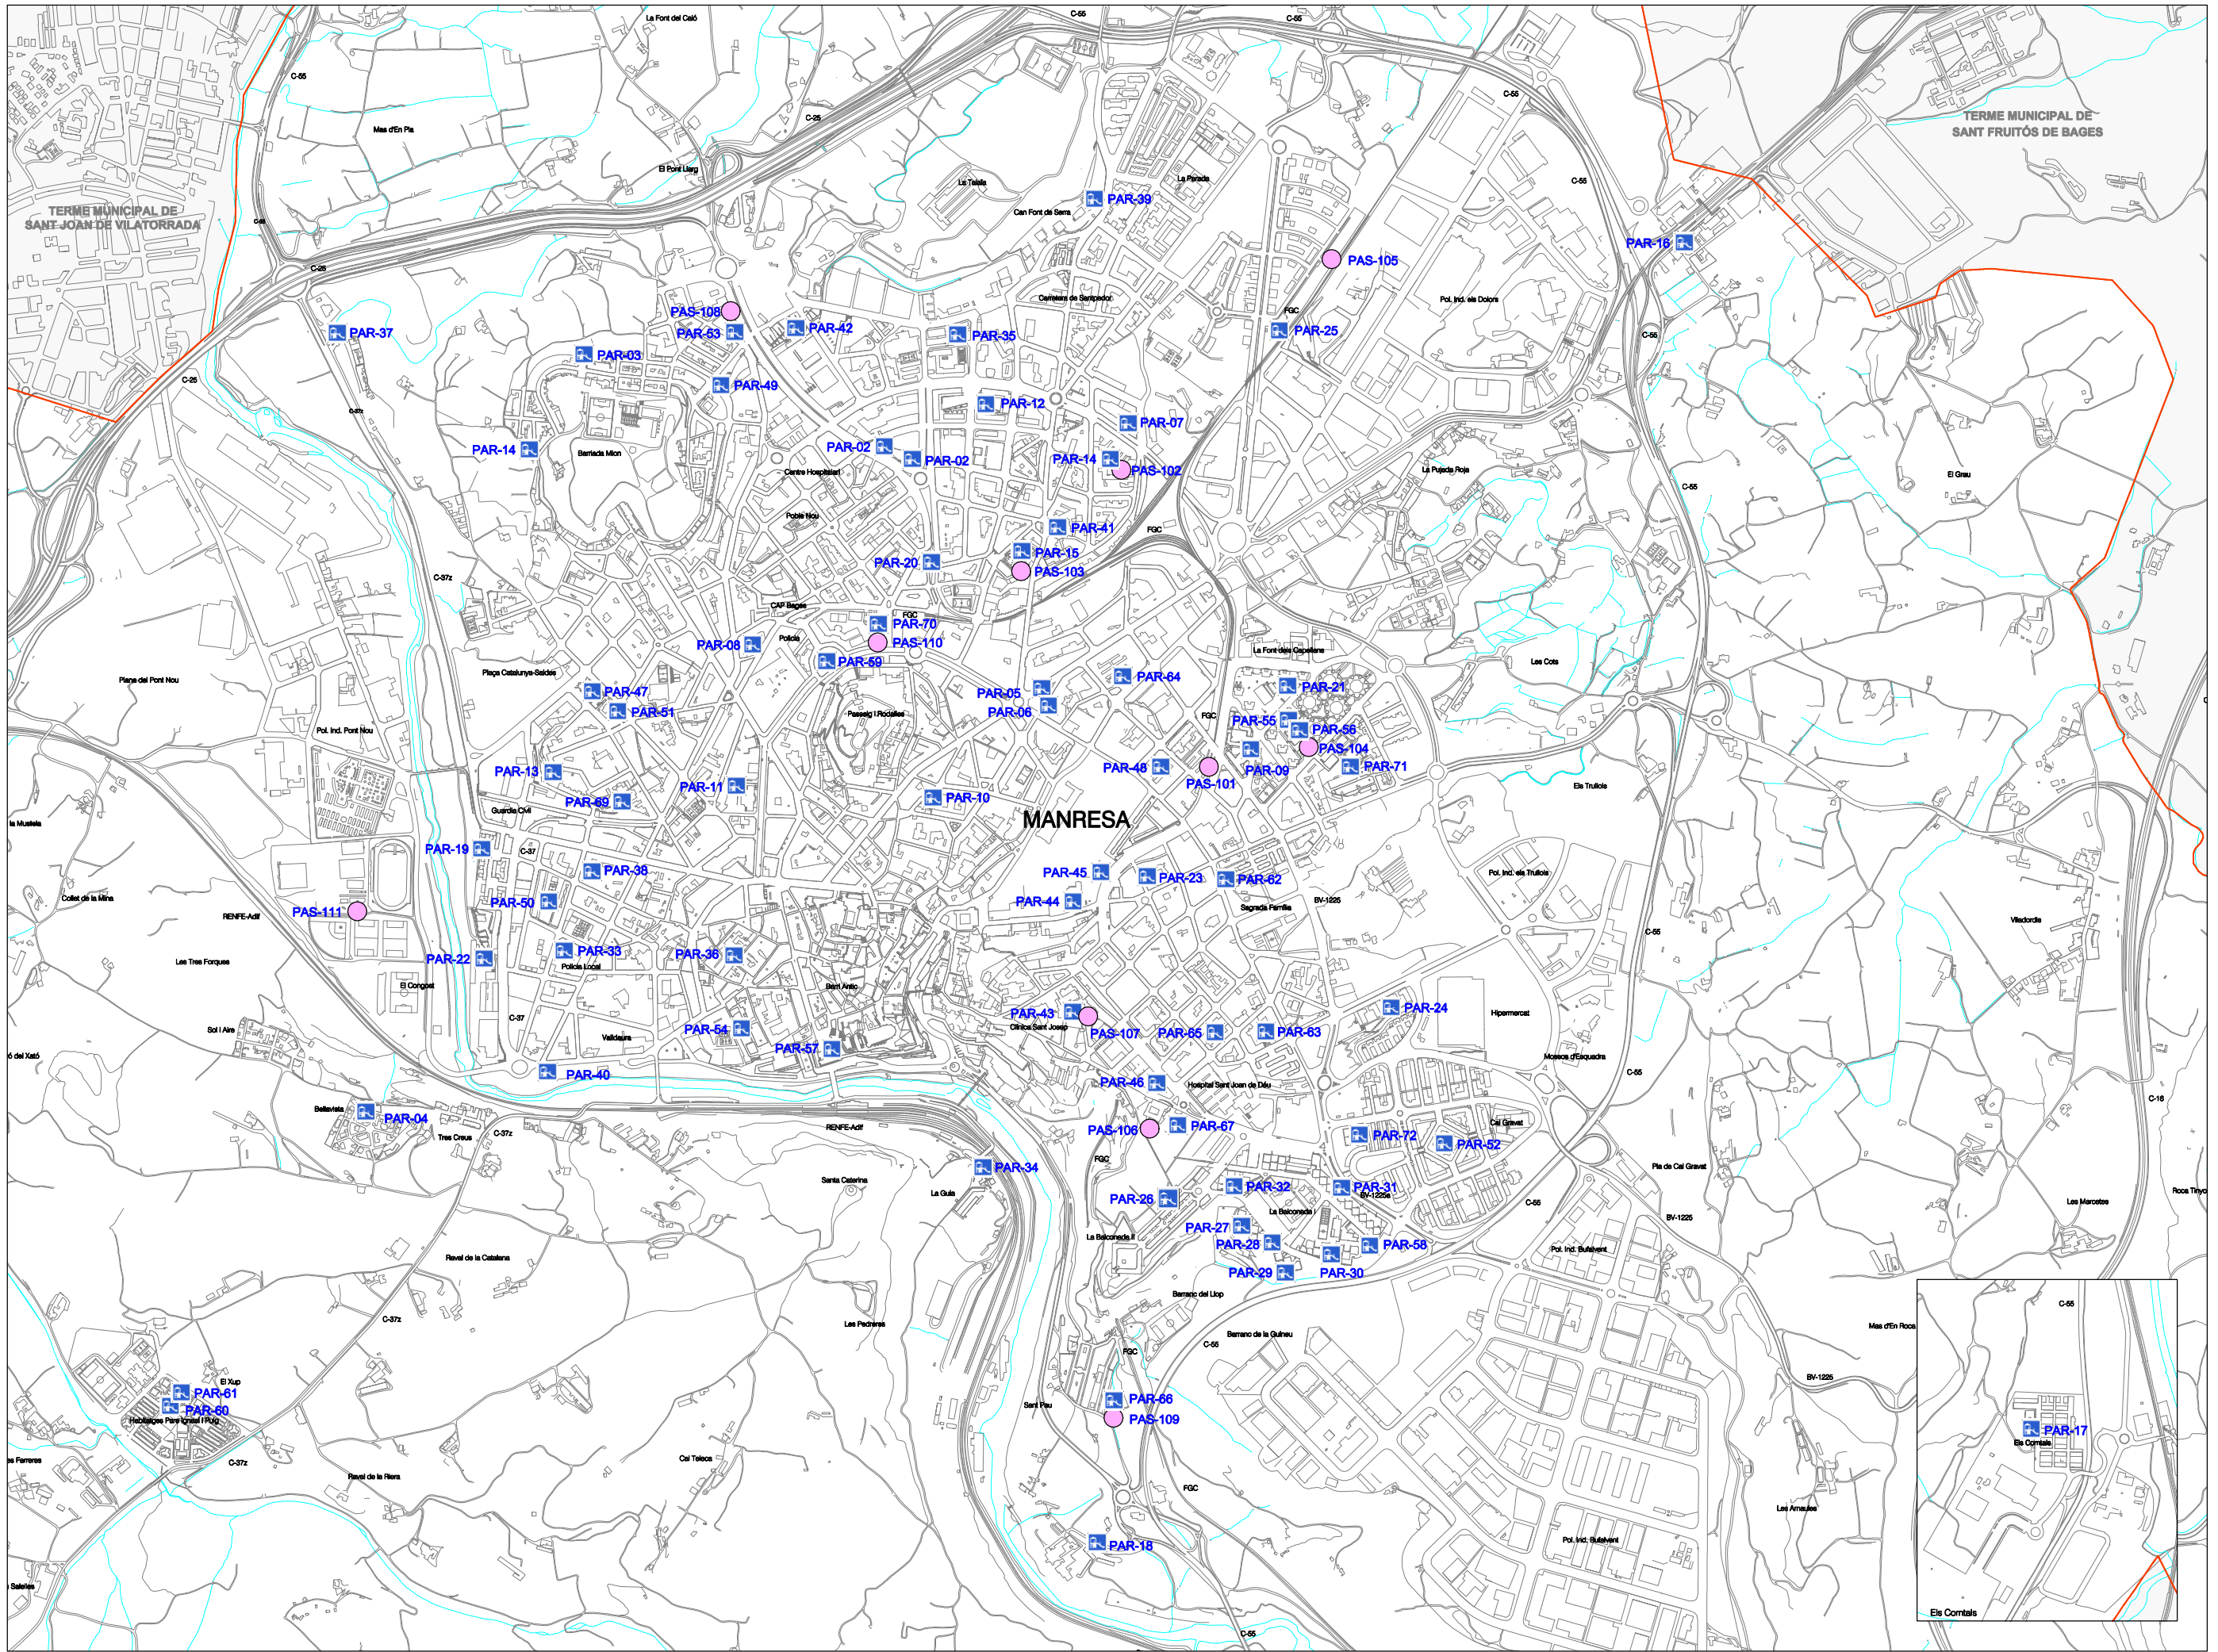

SIMBOLOGIA / LLEGENDA

MONTSERRAT CAMBRAY
TÈCNICA DE PROTECCIÓ CIVIL

maig de 2025
plànol 103 de 107
escala 1/15000