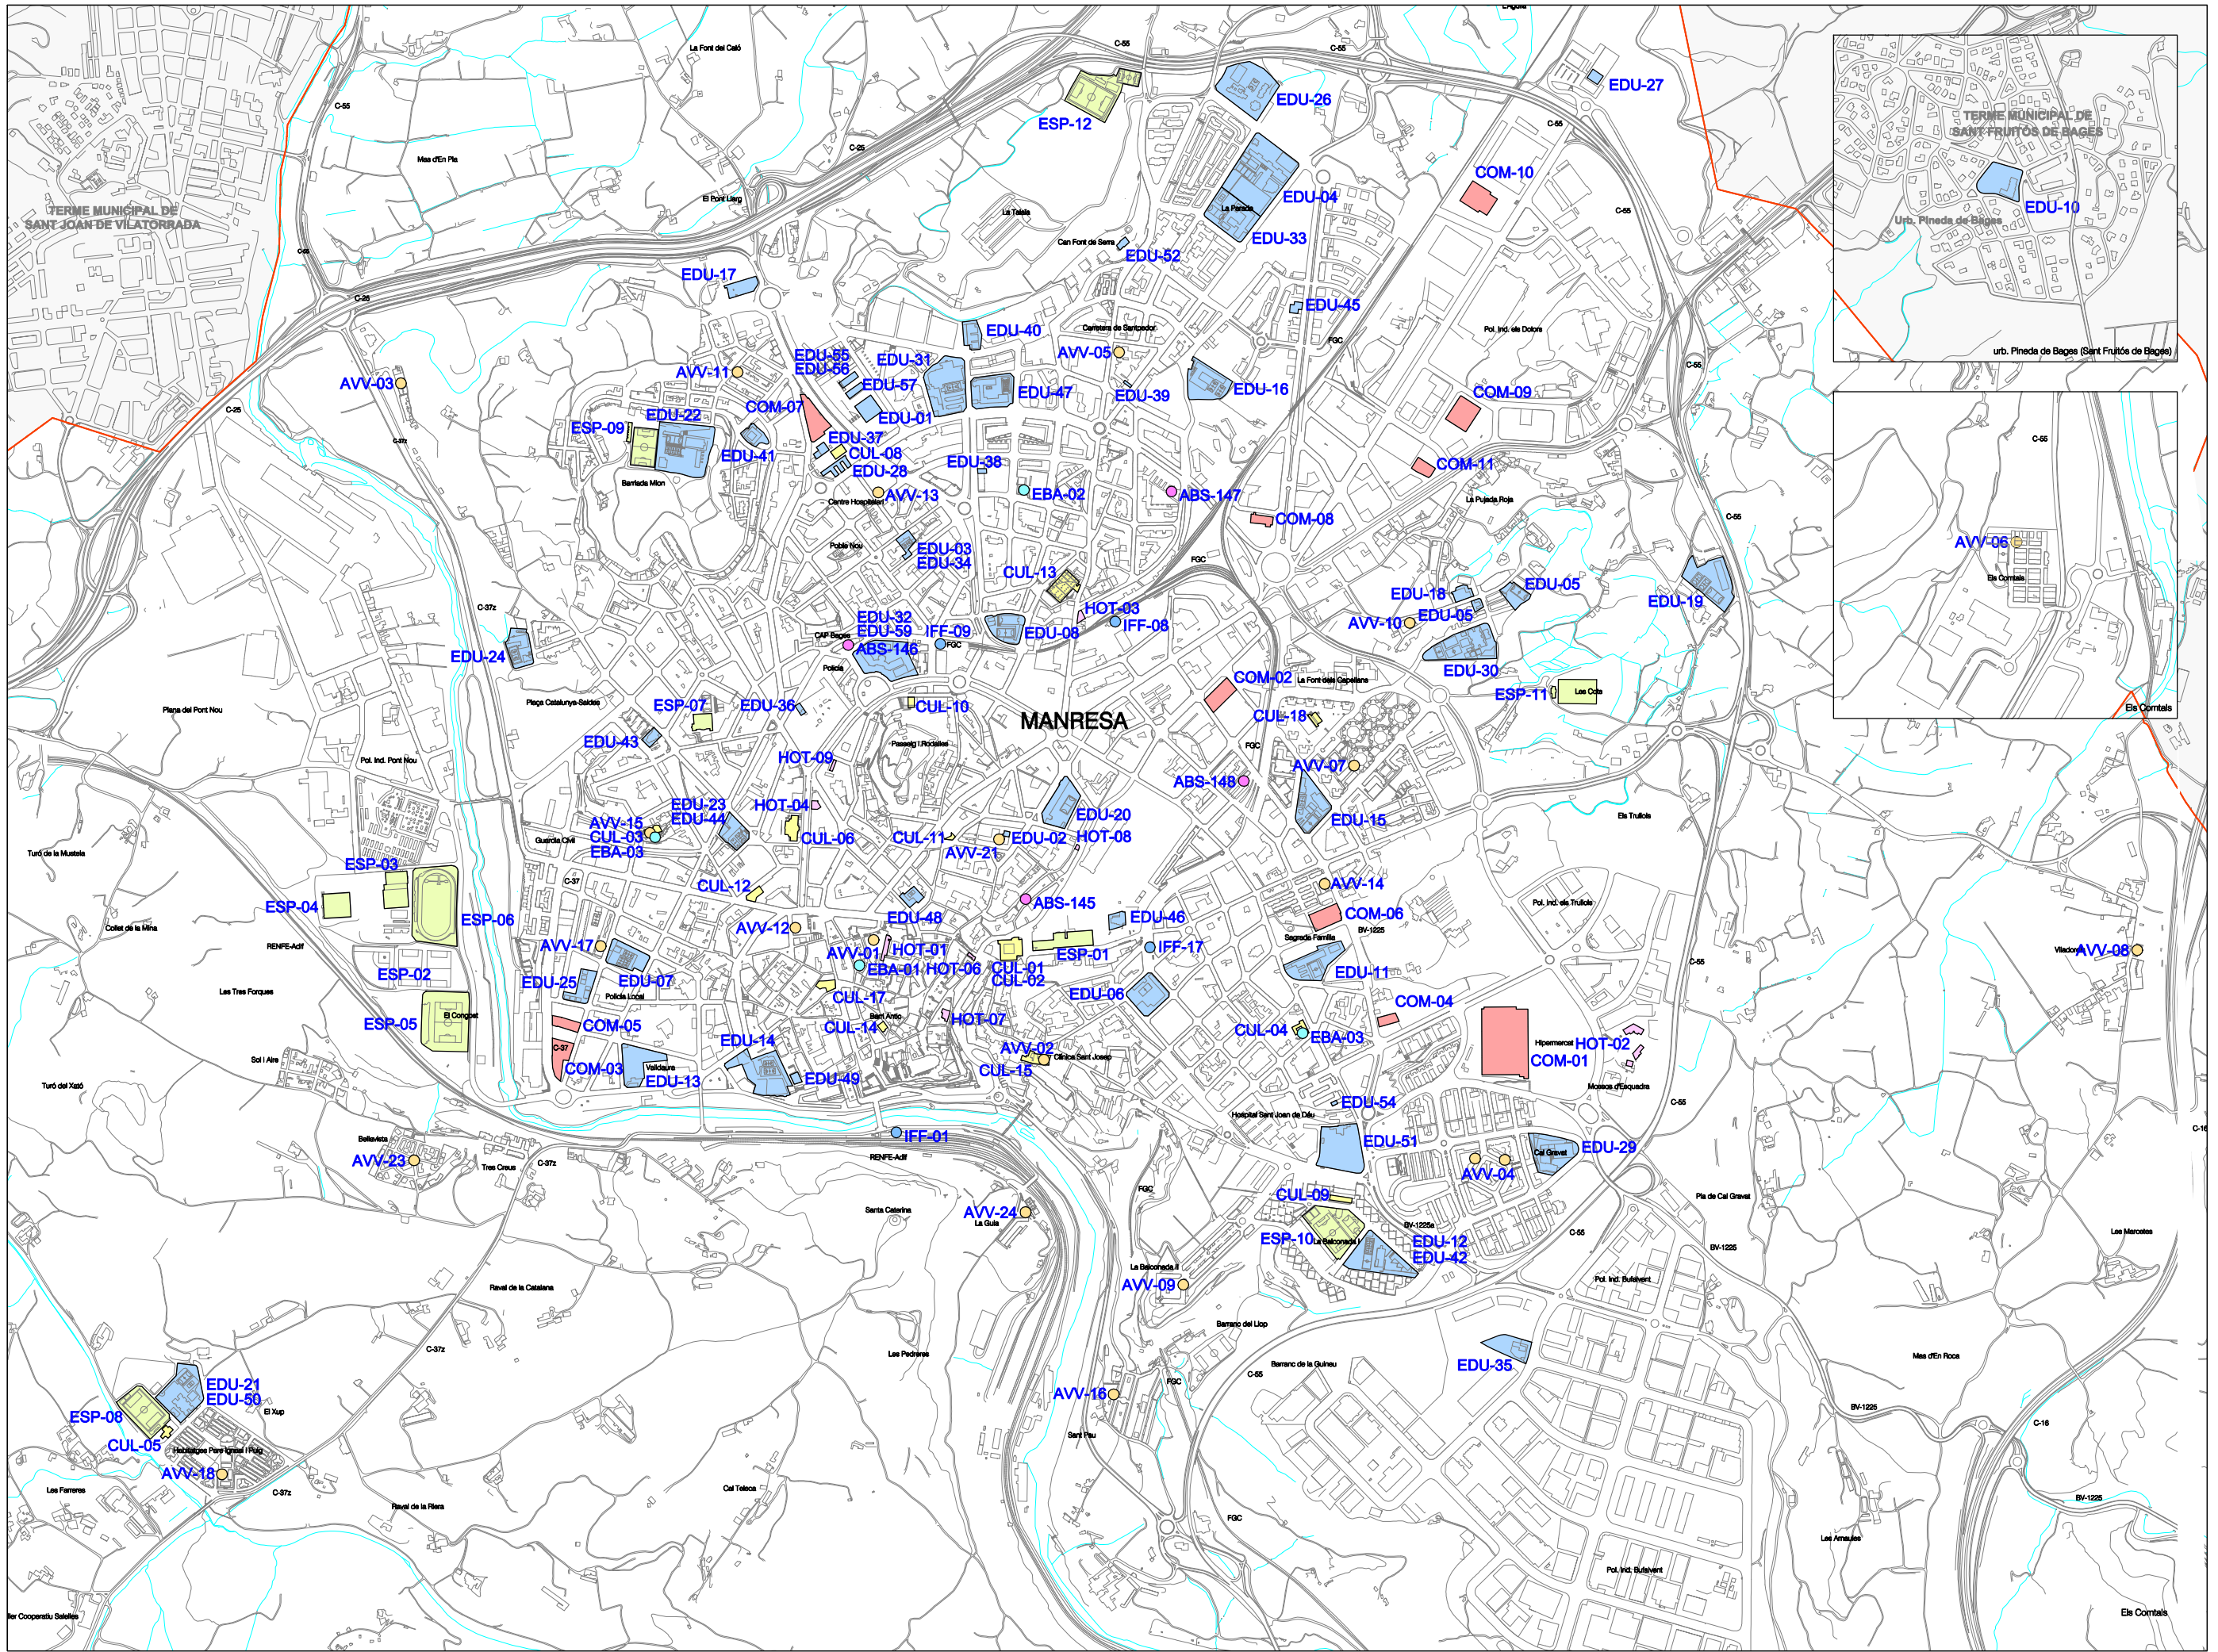

SIMBOLOGIA / LLEGGENDA

- Àrea bàsica de salut (ABS)
- Equip bàsic d'atenció social (EBA)
- Associació de veïns (AVV)
- Infraestructura ferroviària, estacions (IFF)
- Establiment comercial (COM)
- Equipament cultural (CUL)
- Equipament educatiu (EDU)
- Equipament esportiu (ESP)
- Establiment hotelier (HOT)

NOTES:
SAN (sanitari-assistencial) en plànol 16.1 (RISC DE PANDEMIA)
FES (fines i festes en espais públics amb concentració) i **FFF** (fines i festes programades) en plànol 05.4 (RISC DE CONCENTRACIÓ DE PERSONES)