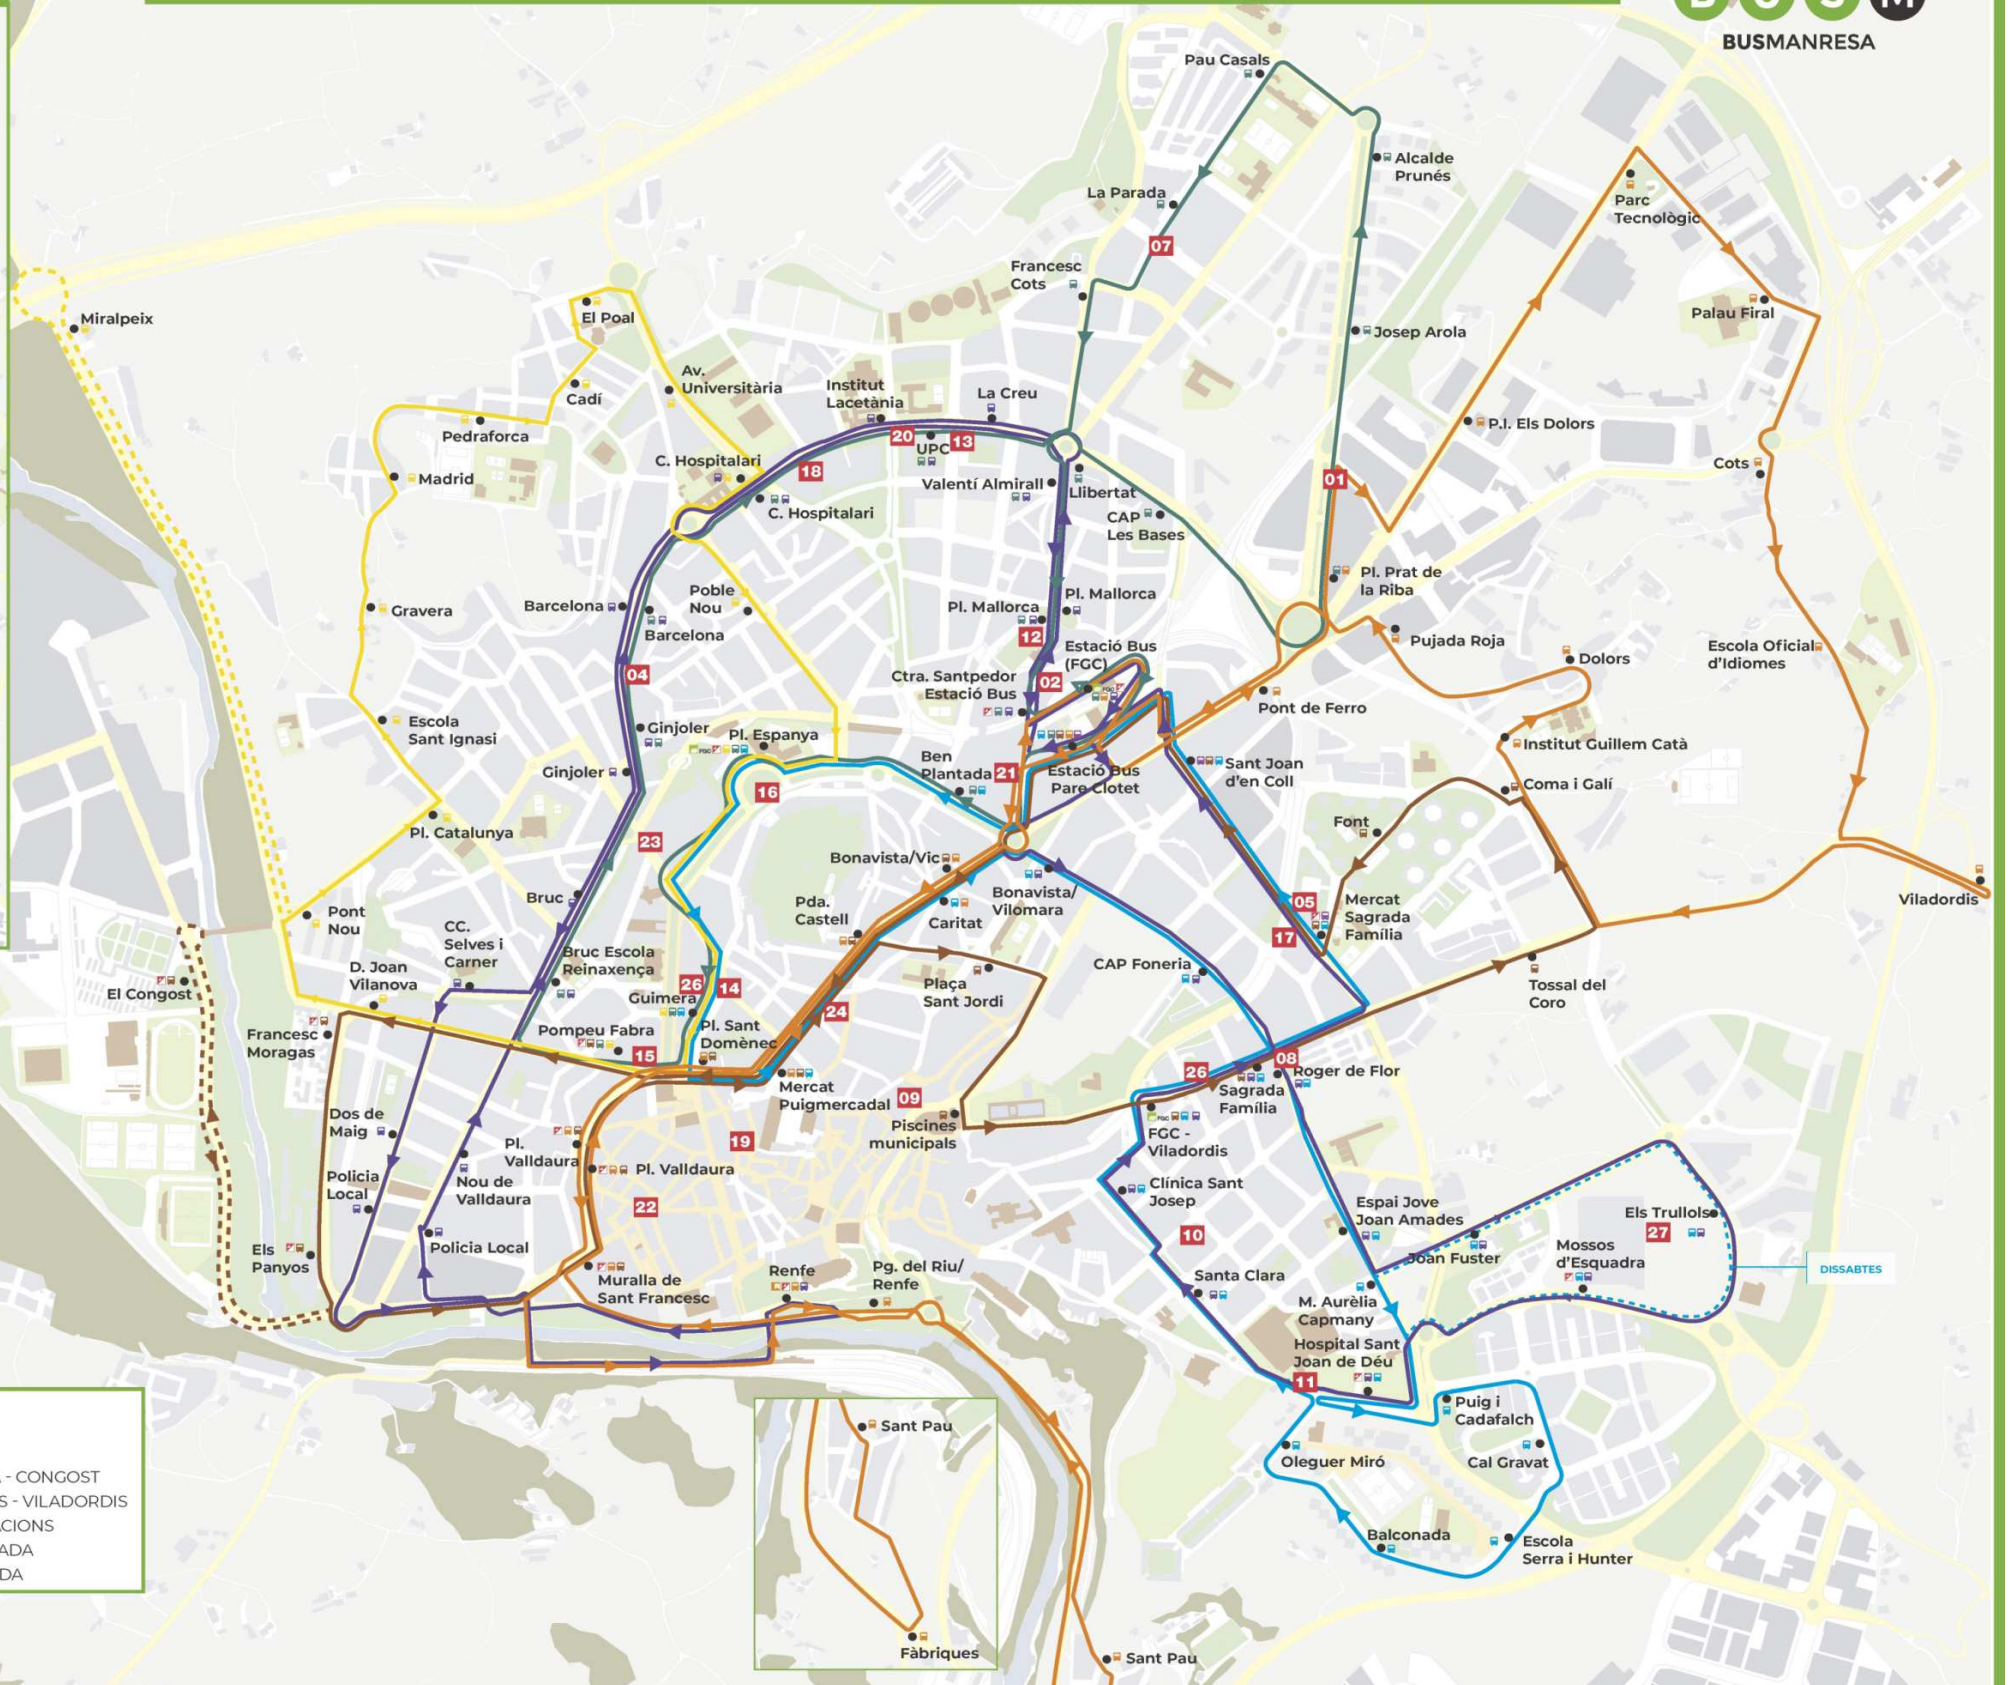

MONTSERRAT CAMBRAY
TÈCNICA DE PROTECCIÓ CIVIL

maig de 2025

plànol 104 de 107
escala 1/15000

16.3

SERVEIS DIES FESTIUS (LINIES 6, 7 I 8)

SERVEIS DIES FEINERS LINIES 1,2,3,4,5,8

ON COMPRAR ELS TÍTOLS MULTIVIATGE DEL BUS MANRESA?

- 01 Manresa Bus (C/ Artes, 15)
- 02 Estació Bus (Sant Antoni M^a Claret)
- 04 Estanc 13 (Barcelona, 54)
- 05 Estanc 21 (Sant Cristòfol, 39)
- 07 Estanc 22 (Bloc 10, La Parada)
- 08 Estanc 1 (Ctra. Pont Vilomara, 106)
- 09 Estanc 2 (Via Sant Ignasi, 51-53)
- 10 Estanc 20 (Sant Maurici, 39)
- 11 Quiosc Ampans (Hospital St. Joan de Déu)
- 12 Estanc 5 (Ctra. Santpedor 74)
- 13 Loteria Bases (Av. Bases Manresa, 94 bx)
- 14 Cafeteria Oscar (St. Joan B. de la Salle, 32)
- 15 Estanc 10 (Muralla del Sant Domènec, 4)
- 16 Bar Plaça (Plaça d'Espanya)
- 17 Llibreria Sagrada Família (Mercat Sagrada Família)
- 18 Estanc 18 (Av. Bases Manresa, 20)
- 19 Estanc 4 (Plana de l'Om, 1, baixos local 3)
- 20 Llibreria Bases (Av. Bases Manresa, 68)
- 21 Estanc 12 (Ctra. Santpedor, 5)
- 22 Estanc 11 (Vilanova, 27)
- 23 Estanc 3 (Àngel Guimerà, 64)
- 24 Estanc 9 (Ctra. Vic, 28)
- 25 Estanc 16 (Grup Pare Ignasi Puig 8)
- 26 Estanc 8 (c/ Casanova, 11)
- 27 Loteria Montserrat (Alvar Aalto -Carrefour)

—	L1	BALCONADA
—	L2	LA PARADA
—	L3	MION
—	L4	FONT - VALLDAURA - CONGOST
—	L5	SANT PAU - DOLORS - VILADORDIS
—	L8	PERIMETRAL - ESTACIONS
—	L6 (F)	DIRECCIÓ BALCONADA
—	L7 (F)	DIRECCIÓ LA PARADA

MONTserrat CAMBRAY
TÈCNICA DE PROTECCIÓ CIVIL