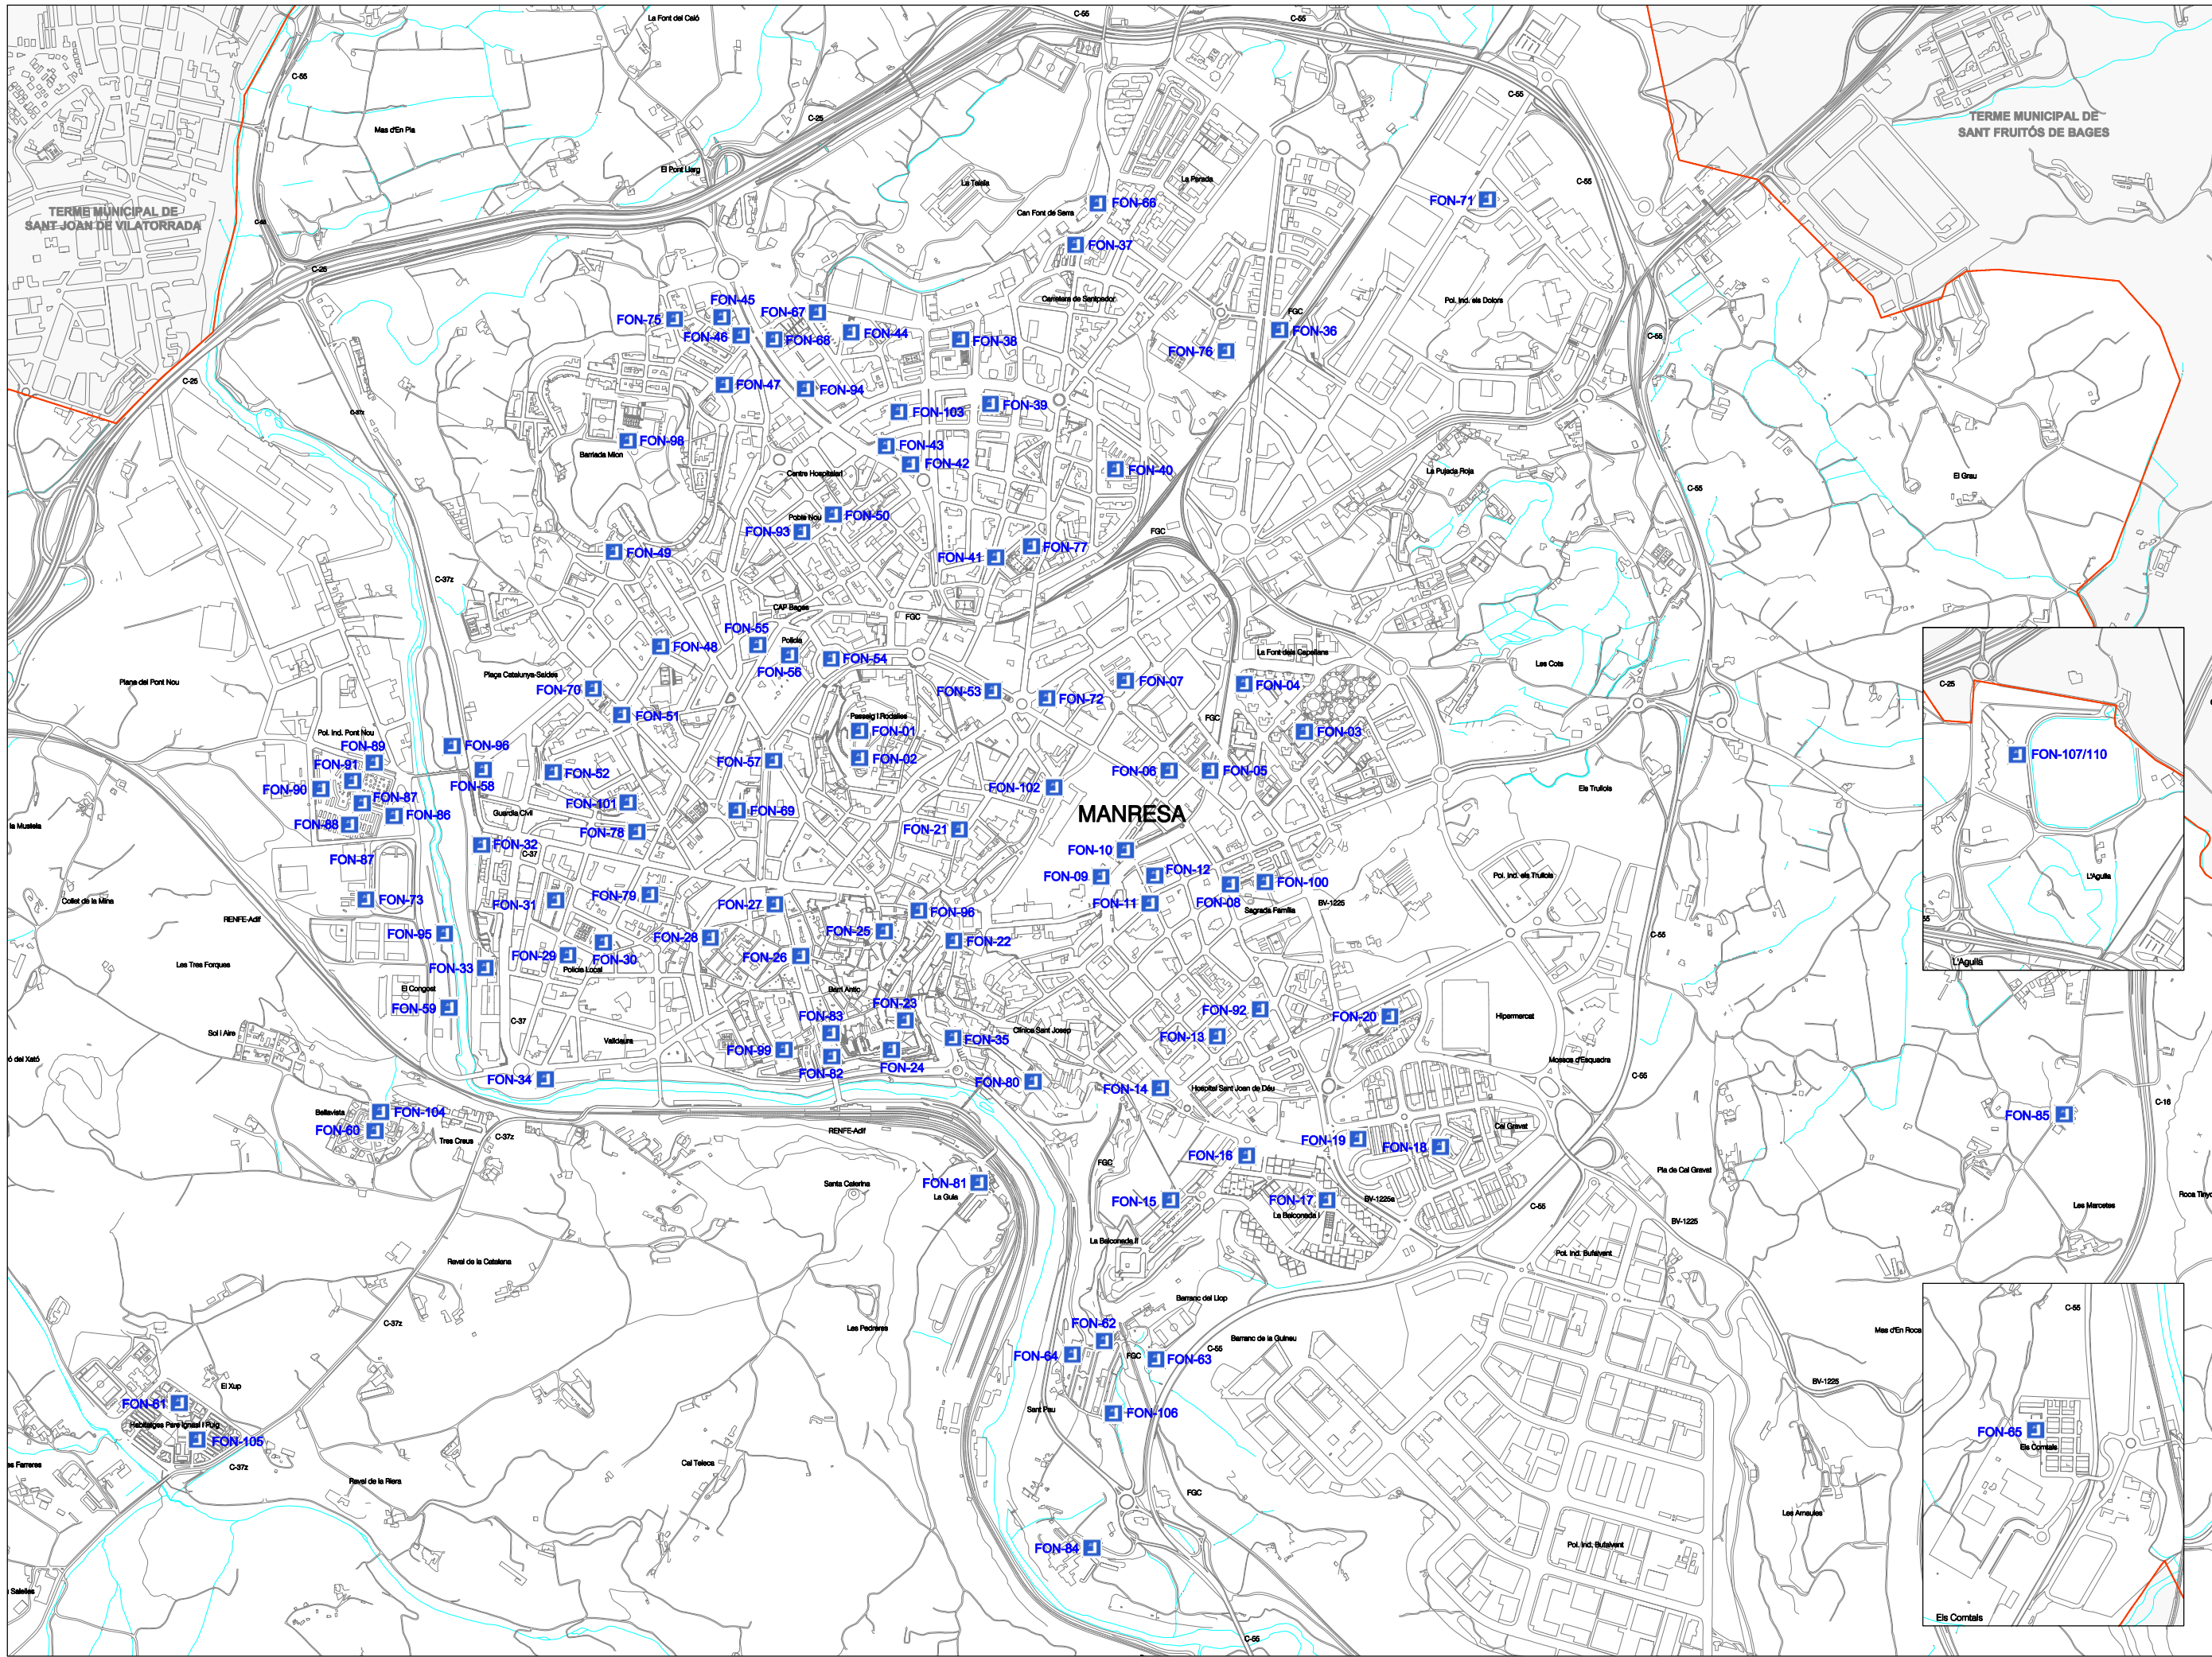

SIMBOLOGIA / LLEENDA

MONTSERRAT CAMBRAY
TÈCNICA DE PROTECCIÓ CIVIL

maig de 2025

plànol 104 de 107
escala 1/15000

16.3