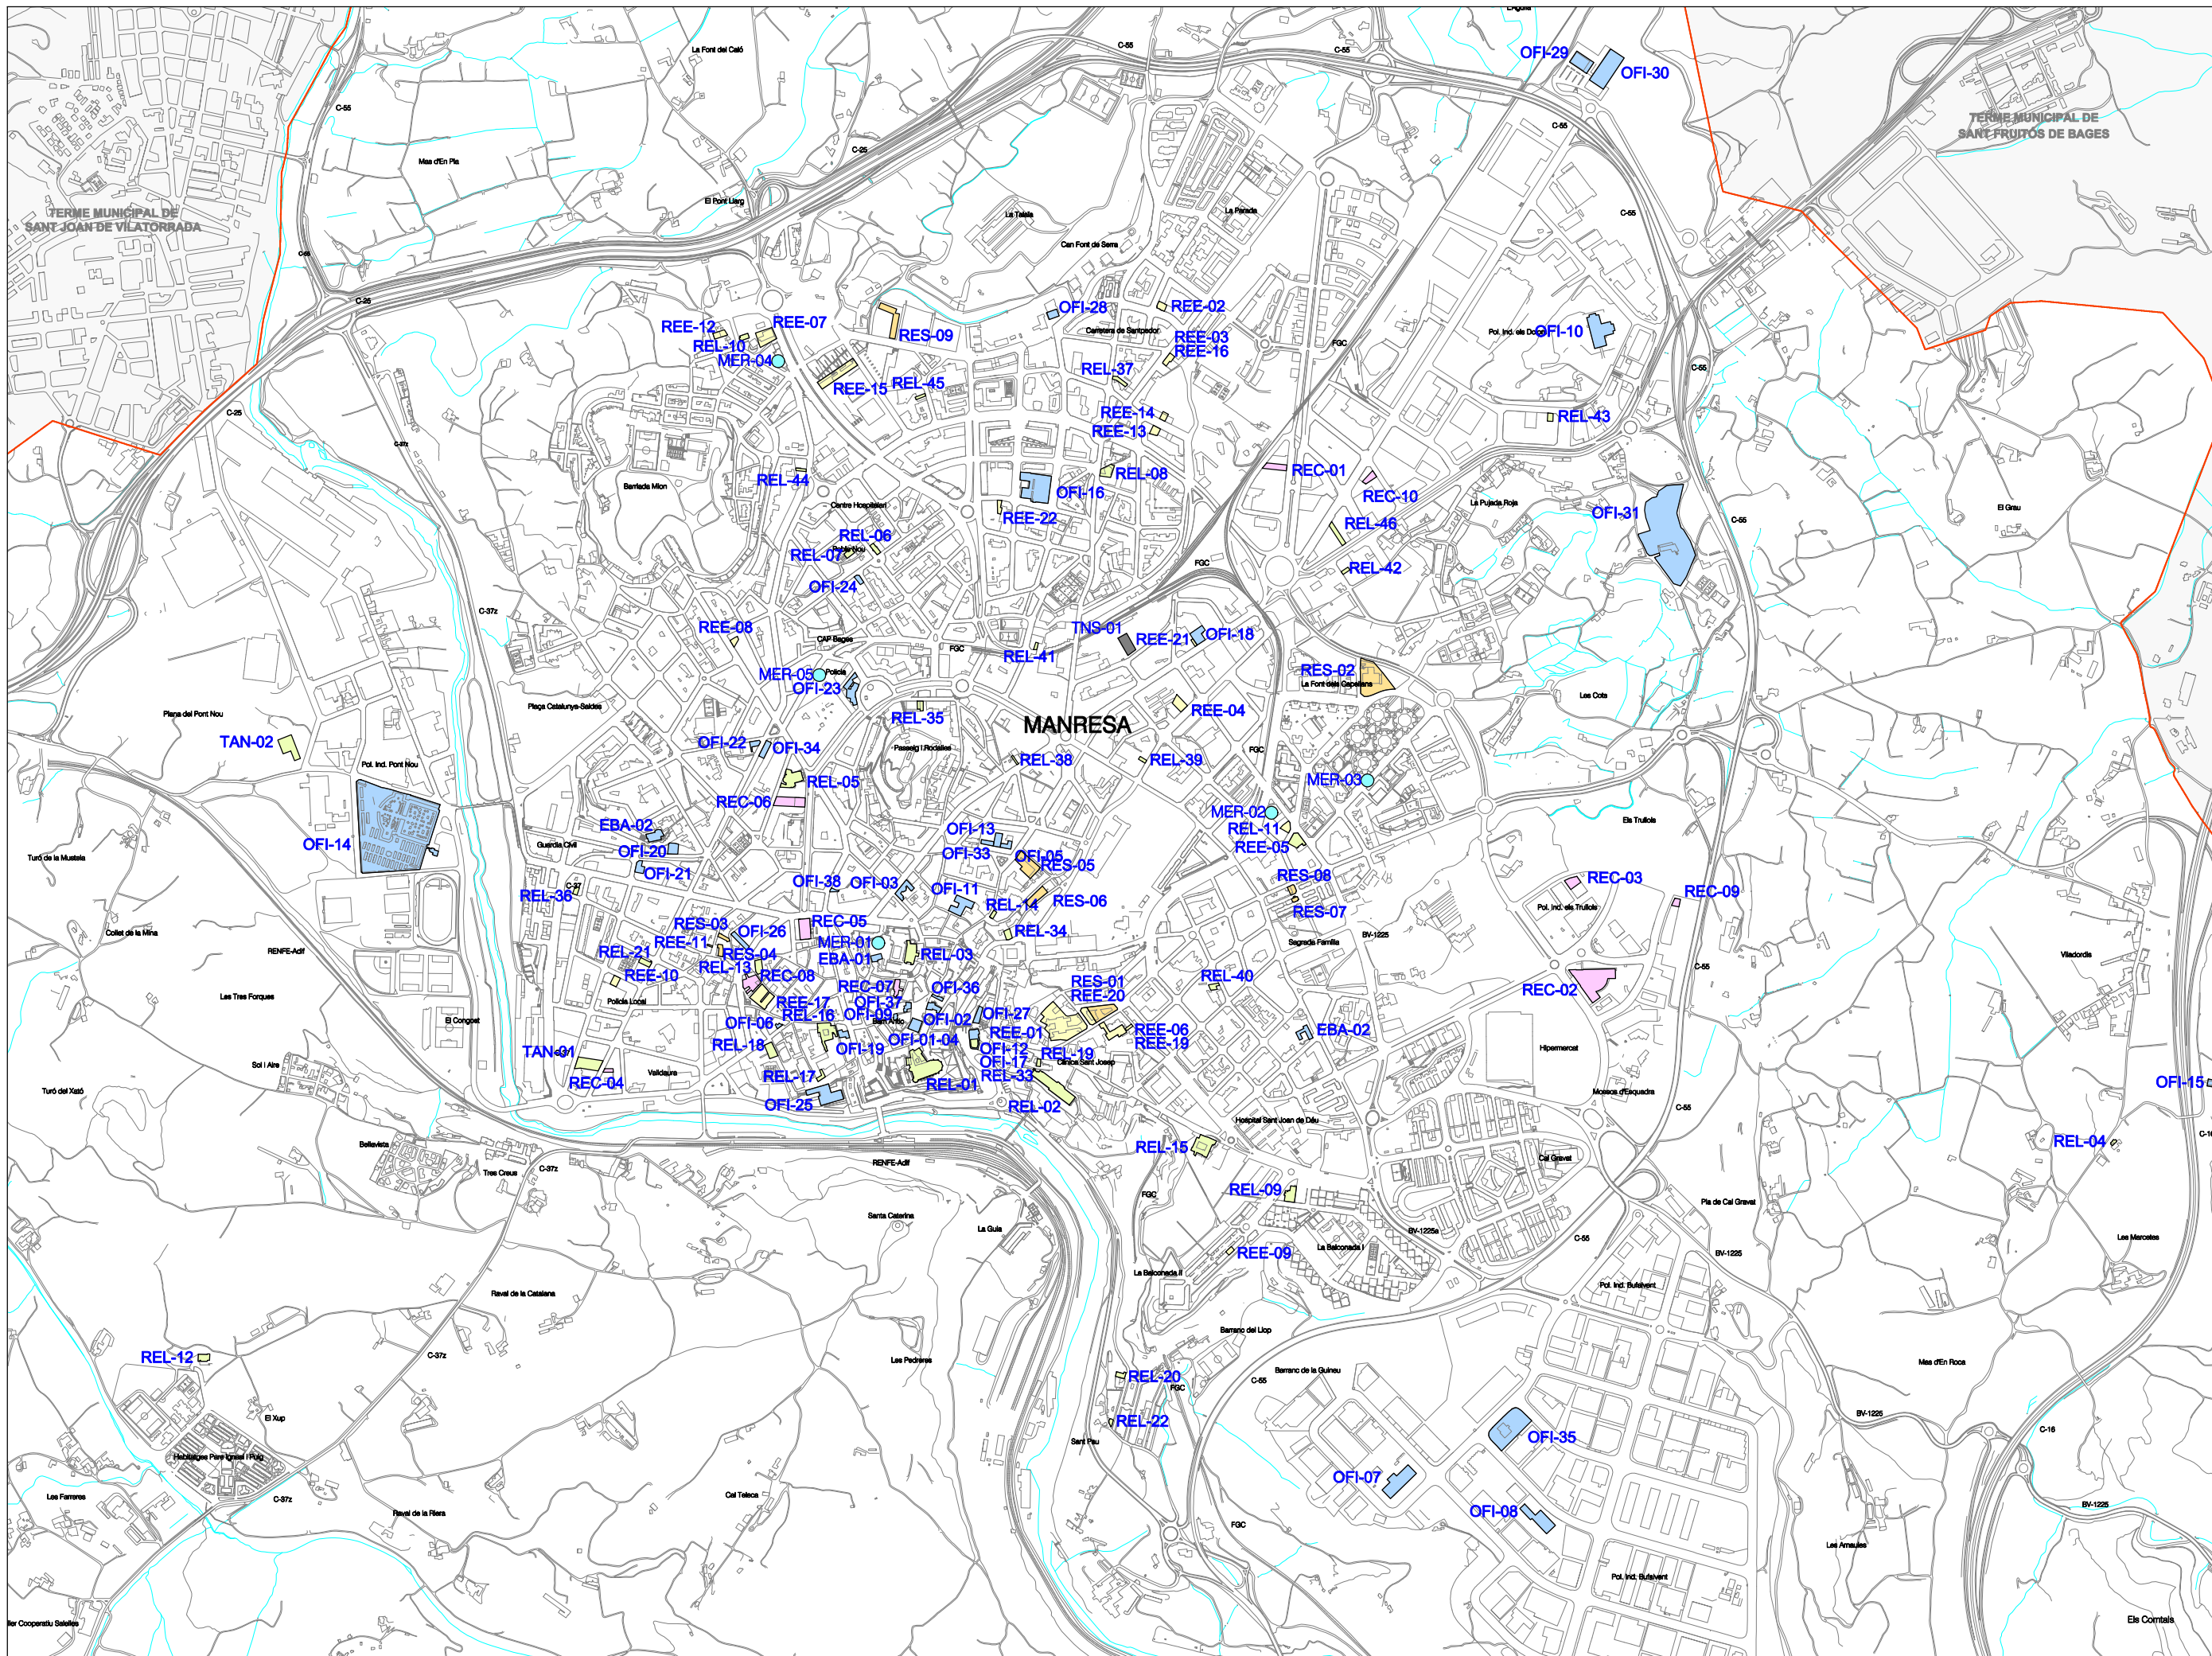

SIMBOLOGIA / LLEGENDA

- Mercats (MER)
- Oficines i serveis (OFI)
- Establiment recreatiu (REC)
- Residència especial (RES)
- Residència (RES)
- Establiment religiós (REL)
- Tanatori (TAN)
- Transport de viatgers, estació BUS (TNS)

NOTES:
SAN (sanitari-assistencial) en plànol 16.1 (RISC DE PANDEMIA)
FES (fira i festes en espais públics amb concentració) i **FIF** (fira i festes programades) en plànol 05.4 (RISC DE CONCENTRACIÓ DE PERSONES)