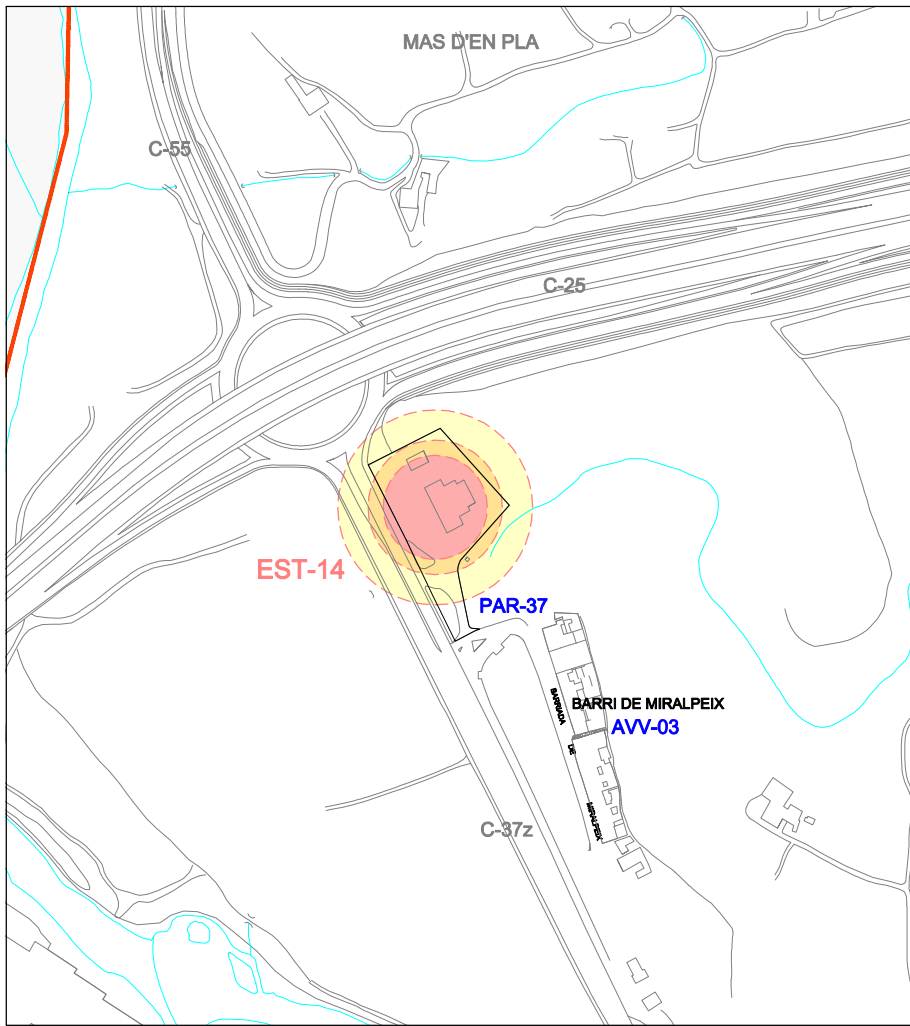

SIMBOLOGIA

	Zona d'intervenció
	Zona d'alerta
	Element vulnerable
	Detector de gasos

Indústries:	10m radi
Benzíners:	31m radi
Magatzem gas:	33m radi

Indústries:	22m radi
Benzíners:	40m radi
Magatzem gas:	70m radi

Indústries:	63m radi
Benzíners:	40m radi
Magatzem gas:	188m radi