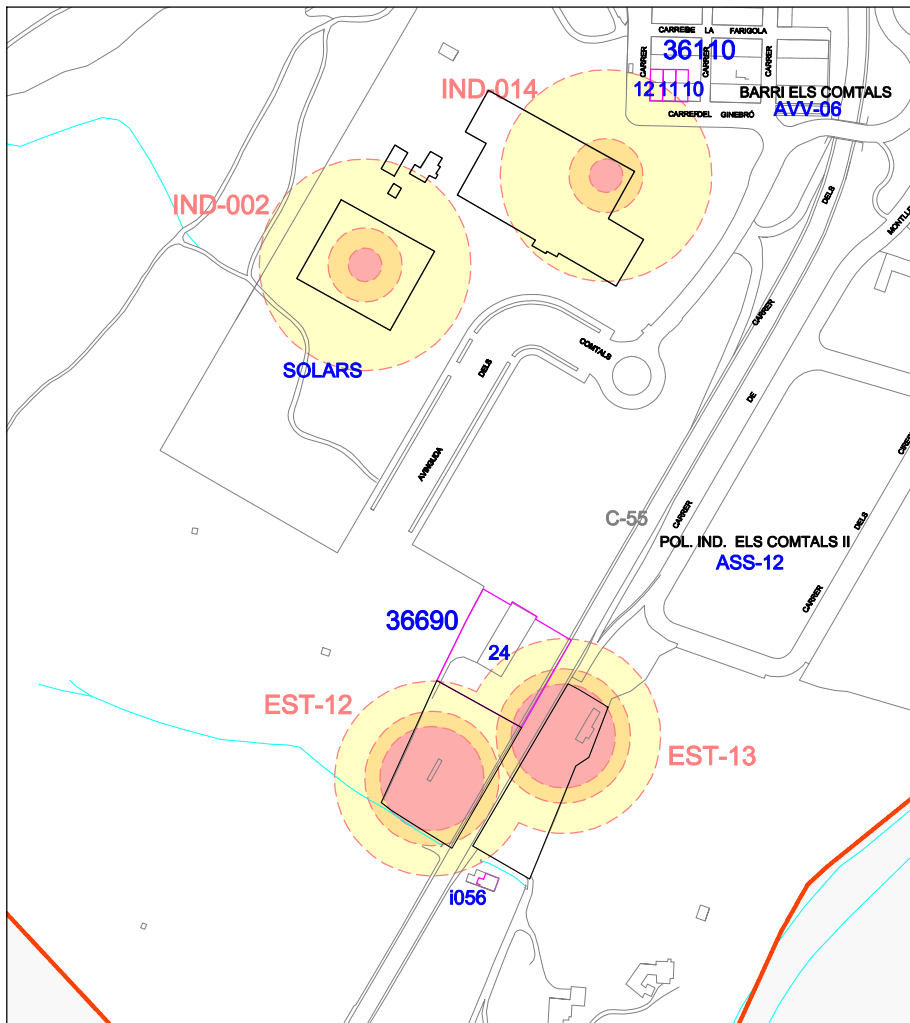

MONTserrat CAMBRAY
TÈCNICA DE PROTECCIÓ CIVIL

maig de 2025

plànol 95 de 107
escala 1/22000

SIMBOLOGIA

- Zona d'intervenció
 - Zona d'alerta
 - Flamarada / núvol
 - Element vulnerable
 - Detector de gasos
- Indústries: 10m radi
Benzineres: 31m radi
Magatzem gas: 33m radi
- Indústries: 22m radi
Benzineres: 40m radi
Magatzem gas: 70m radi
- Indústries: 63m radi
Benzineres: 56m radi
Magatzem gas: 188m radi

SIMBOLOGIA

	Zona d'intervenció
	Zona d'alerta
	Fuamurada / nivell
	Element vulnerable
	Detector de gasos

MONTserrat CAMBRAY
TÈCNICA DE PROTECCIÓ CIVIL

maig de 2025

plànol 97 de 107
escala 1/4500

SIMBOLOGIA

	Zona d'intervenció
	Zona d'alerta
	Flamurada / nivell
	Element vulnerable
	Detector de gasos

MONTserrat CAMBRAY
TÈCNICA DE PROTECCIÓ CIVIL

maig de 2025
plànol 98 de 107
escala 1/4500

SIMBOLOGIA

	Zona d'intervenció
	Zona d'alerta
	Element vulnerable
	Detector de gasos

Indústries:	10m radi
Benzíners:	31m radi
Magatzem gas:	33m radi

Indústries:	22m radi
Benzíners:	40m radi
Magatzem gas:	70m radi

Indústries:	63m radi
Benzíners:	40m radi
Magatzem gas:	188m radi

MONTserrat CAMBRAY
TÈCNICA DE PROTECCIÓ CIVIL