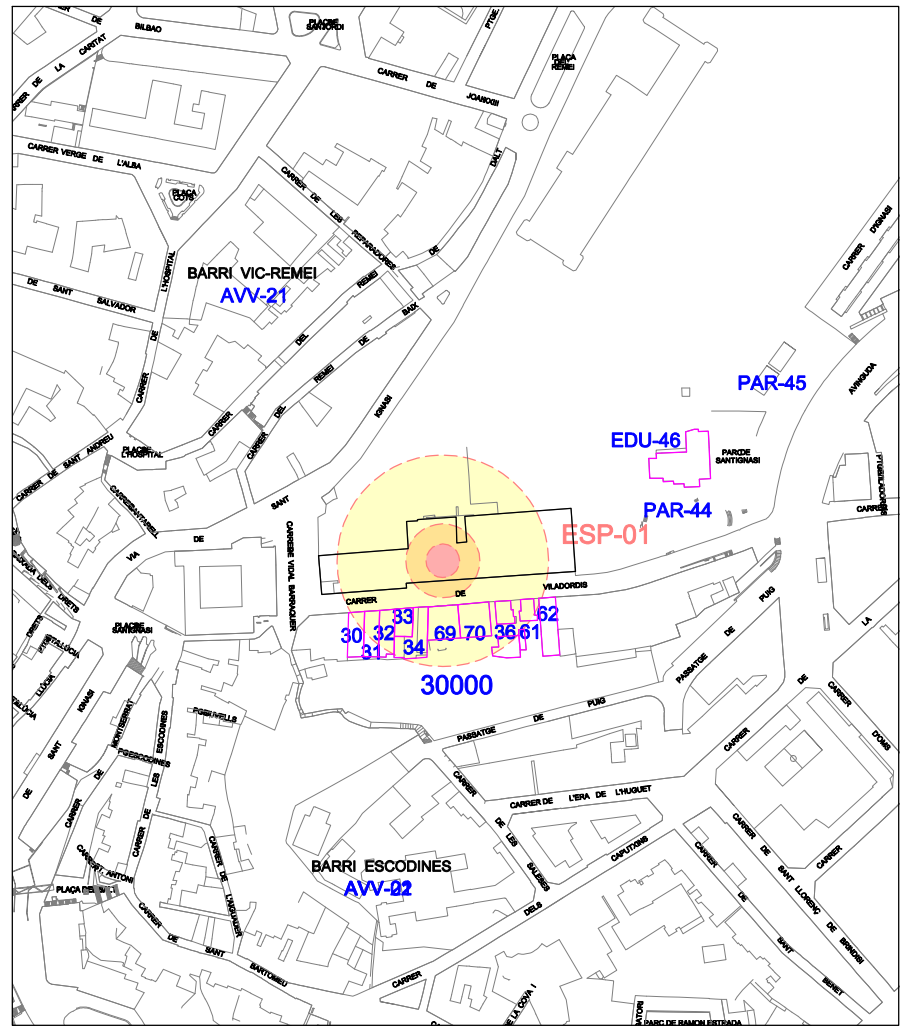

SIMBOLOGIA

	Zona d'intervenció
	Zona d'alerta
	Fuamurada / nivell
	Element vulnerable
	Detector de gasos

MONTserrat CAMBRAY
TÈCNICA DE PROTECCIÓ CIVIL

maig de 2025

plànol 97 de 107
escala 1/4500

SIMBOLOGIA

	Zona d'intervenció
	Zona d'alerta
	Flamurada / nivell
	Element vulnerable
	Detector de gasos

MONTserrat CAMBRAY
TÈCNICA DE PROTECCIÓ CIVIL

maig de 2025
plànol 98 de 107
escala 1/4500

SIMBOLOGIA

	Zona d'intervenció
	Zona d'alerta
	Element vulnerable
	Detector de gasos