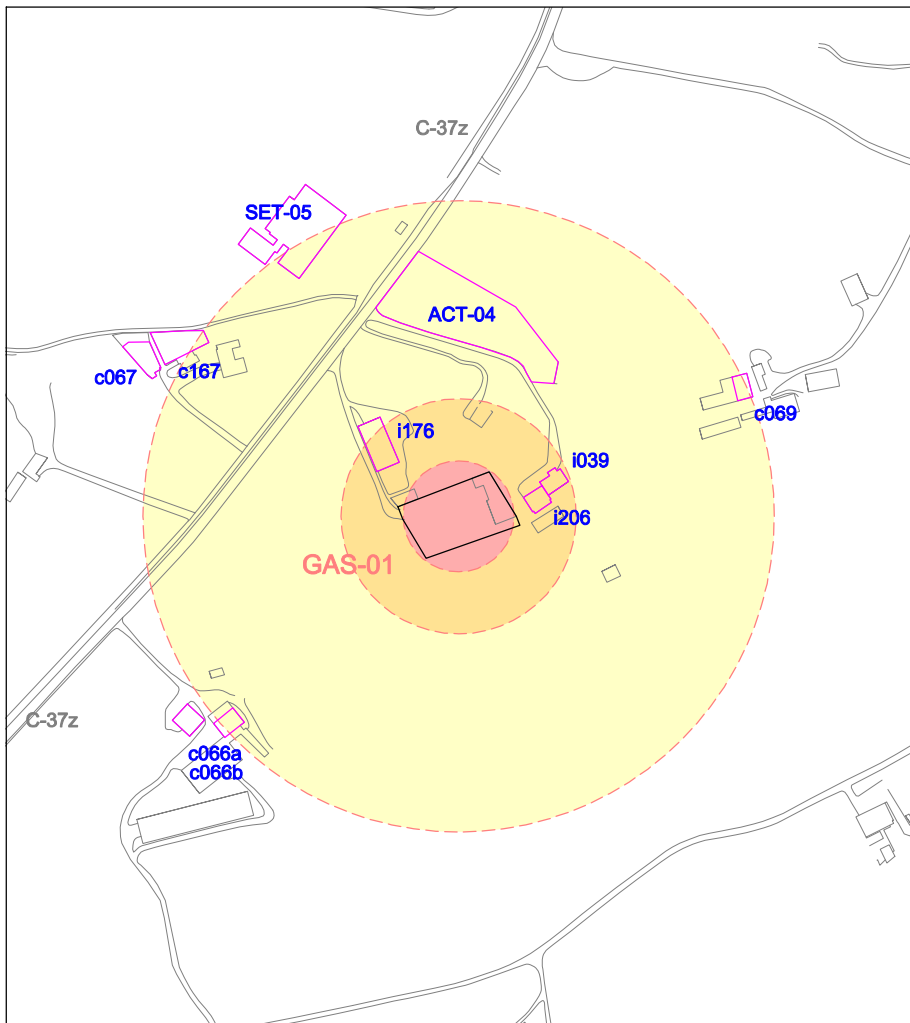

MONTserrat CAMBRAY
TÈCNICA DE PROTECCIÓ CIVIL

maig de 2025

plànol 99 de 107
escala 1/4500