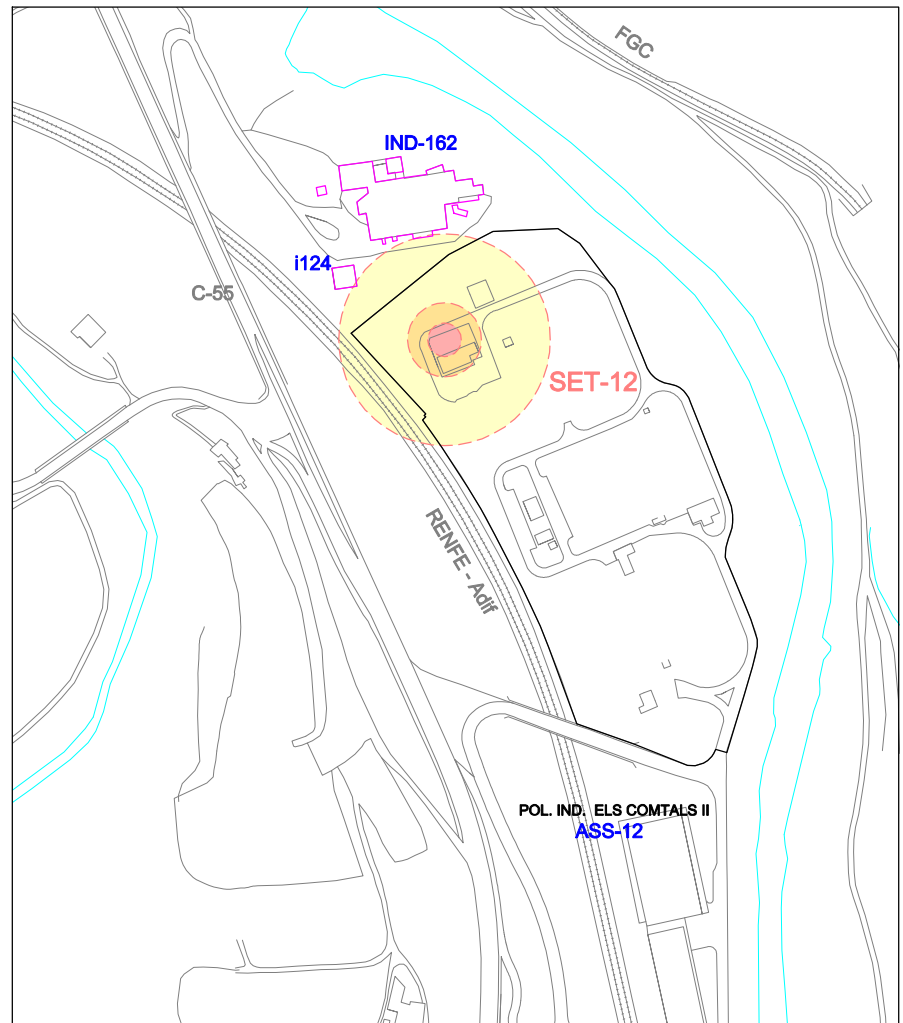

SIMBOLOGIA

	Zona d'intervenció
	Zona d'alerta
	Fuamurada / nivell
	Element vulnerable
	Detector de gasos

MONTserrat CAMBRAY
TÈCNICA DE PROTECCIÓ CIVIL

maig de 2025

plànol 97 de 107
escala 1/4500

SIMBOLOGIA

	Zona d'intervenció
	Zona d'alerta
	Flamurada / nivell
	Element vulnerable
	Detector de gasos

MONTserrat CAMBRAY
TÈCNICA DE PROTECCIÓ CIVIL

maig de 2025
plànol 98 de 107
escala 1/4500

SIMBOLOGIA

	Zona d'intervenció
	Zona d'alerta
	Element vulnerable
	Detector de gasos

Indústries:	10m radi
Benzíners:	31m radi
Magatzem gas:	33m radi

Indústries:	22m radi
Benzíners:	40m radi
Magatzem gas:	70m radi

Indústries:	63m radi
Benzíners:	40m radi
Magatzem gas:	188m radi

MONTserrat CAMBRAY
TÈCNICA DE PROTECCIÓ CIVIL

maig de 2025

plànol 99 de 107
escala 1/4500