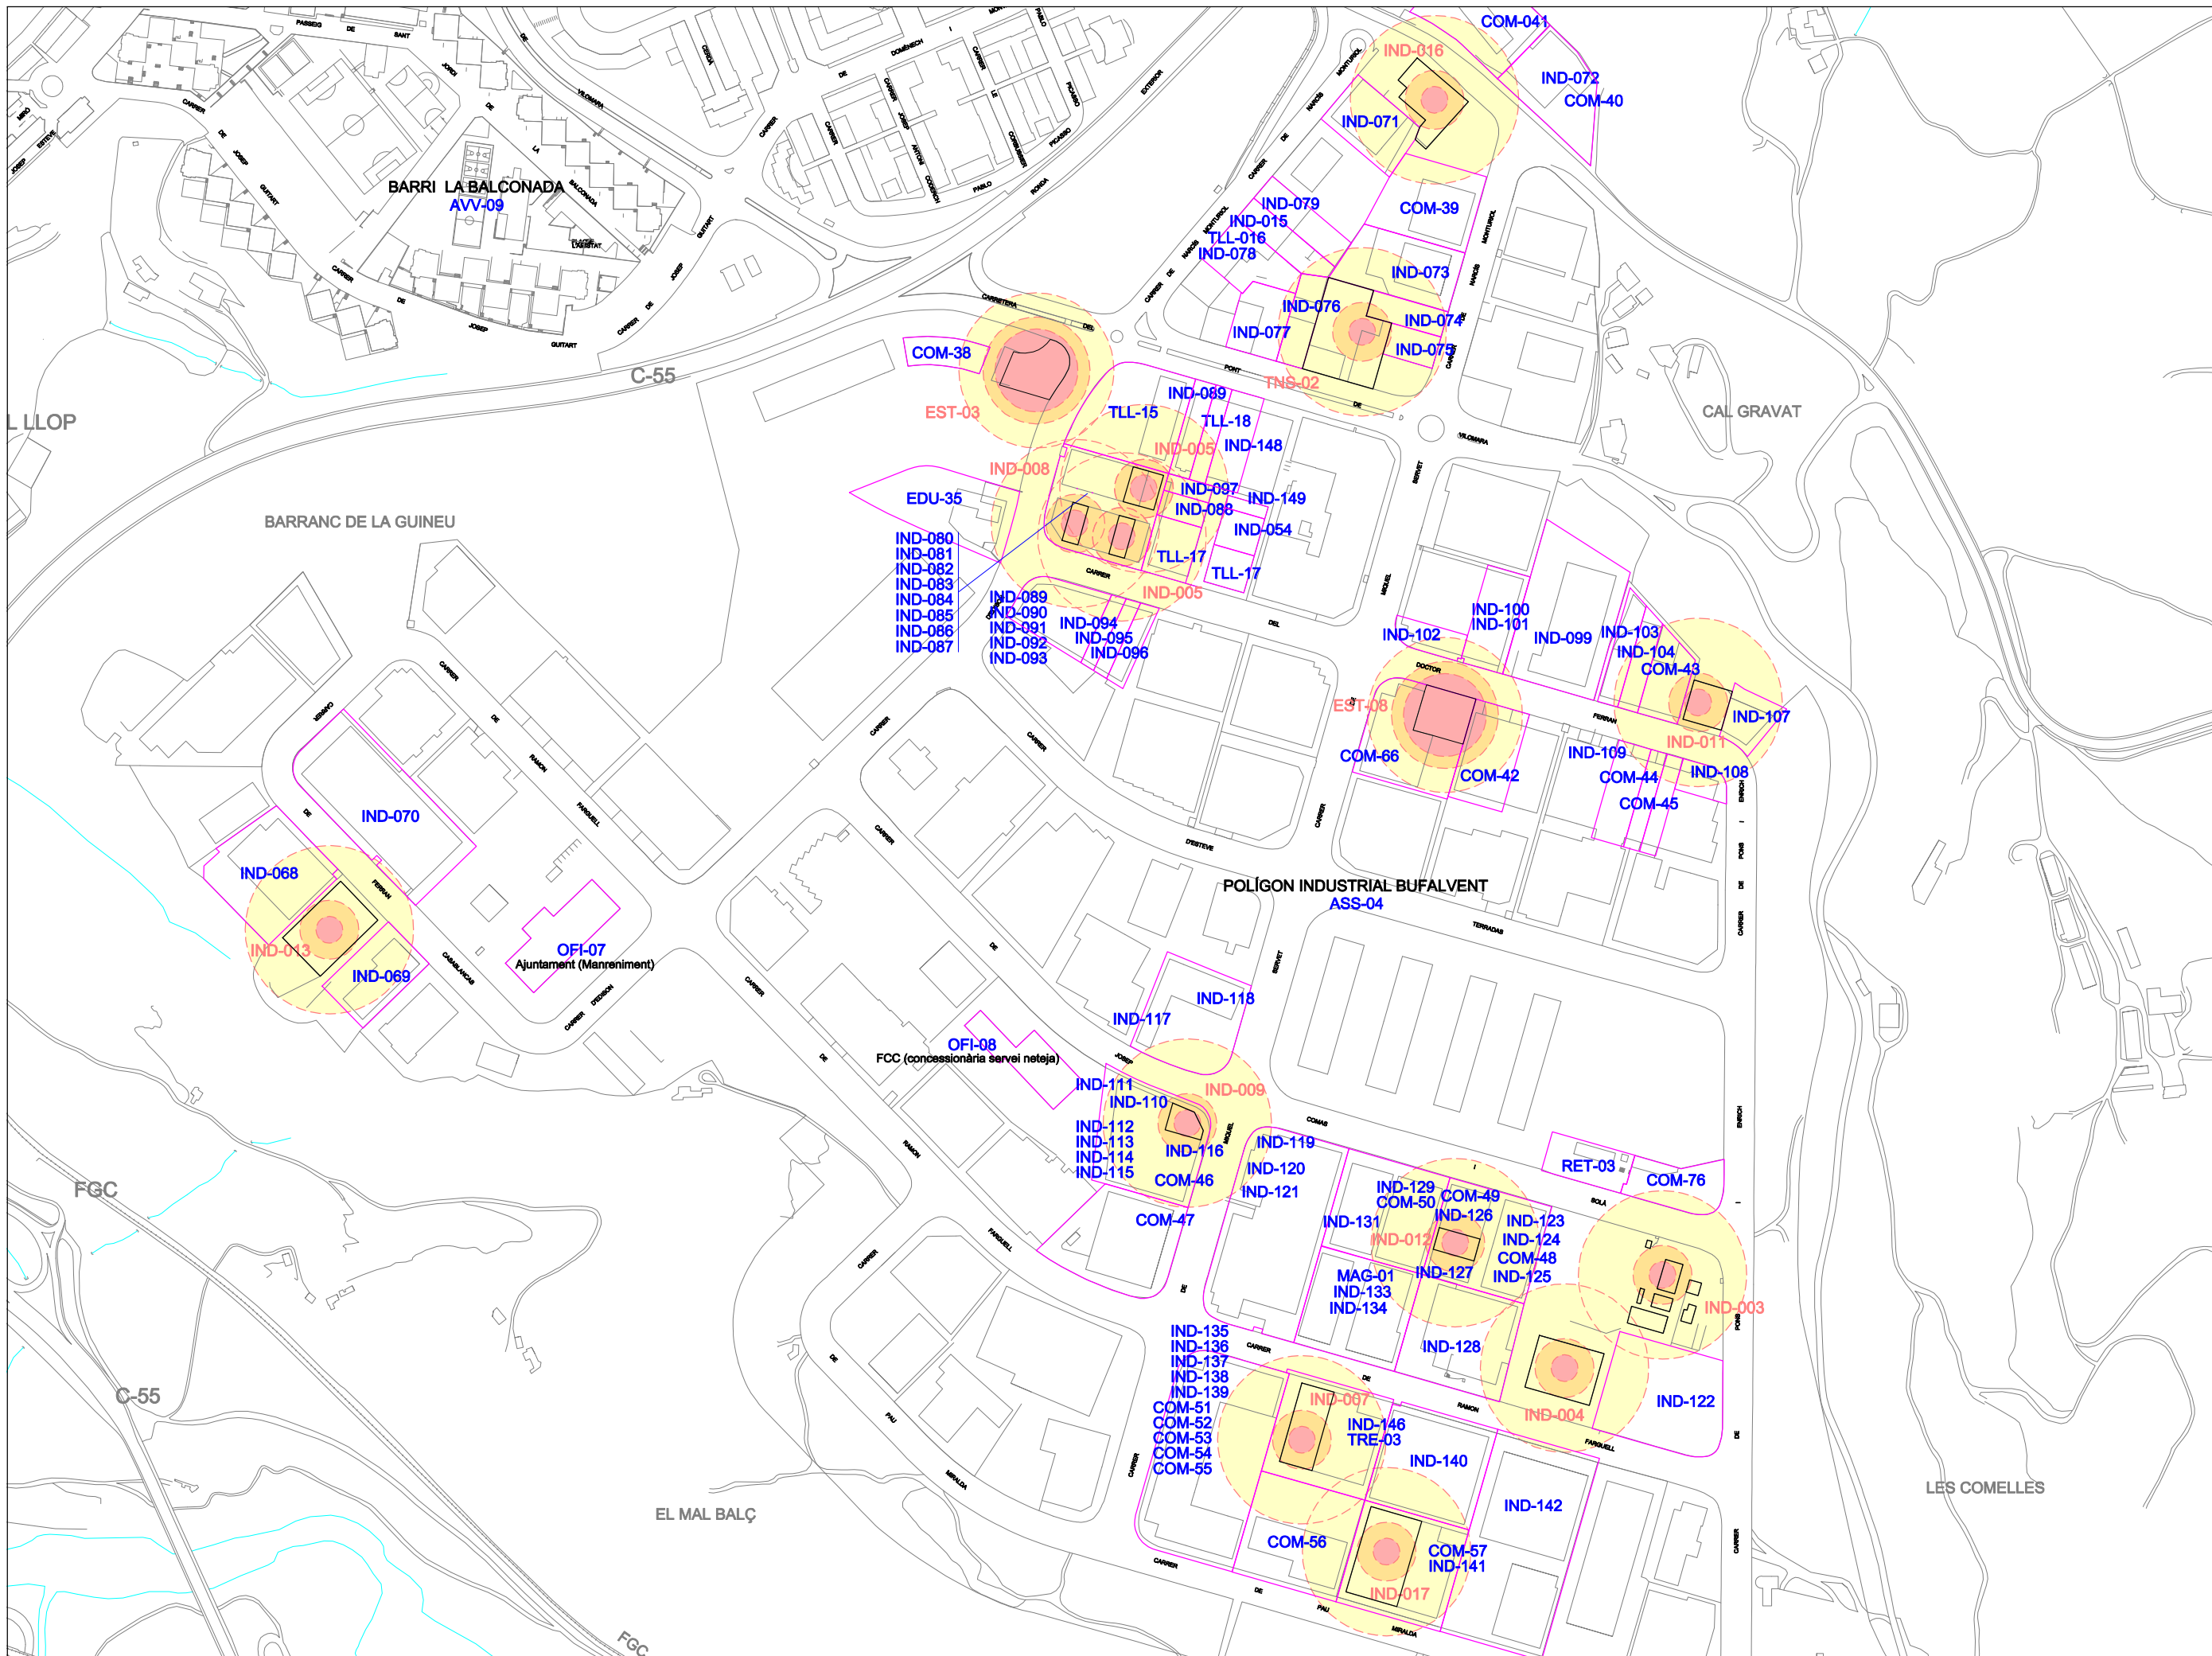

SIMBOLOGIA

	Zona d'intervenció
	Zona d'alerta
	Fuamurada / nivell
	Element vulnerable
	Detector de gasos

MONTserrat CAMBRAY
TÈCNICA DE PROTECCIÓ CIVIL

maig de 2025

plànol 97 de 107
escala 1/4500

SIMBOLOGIA