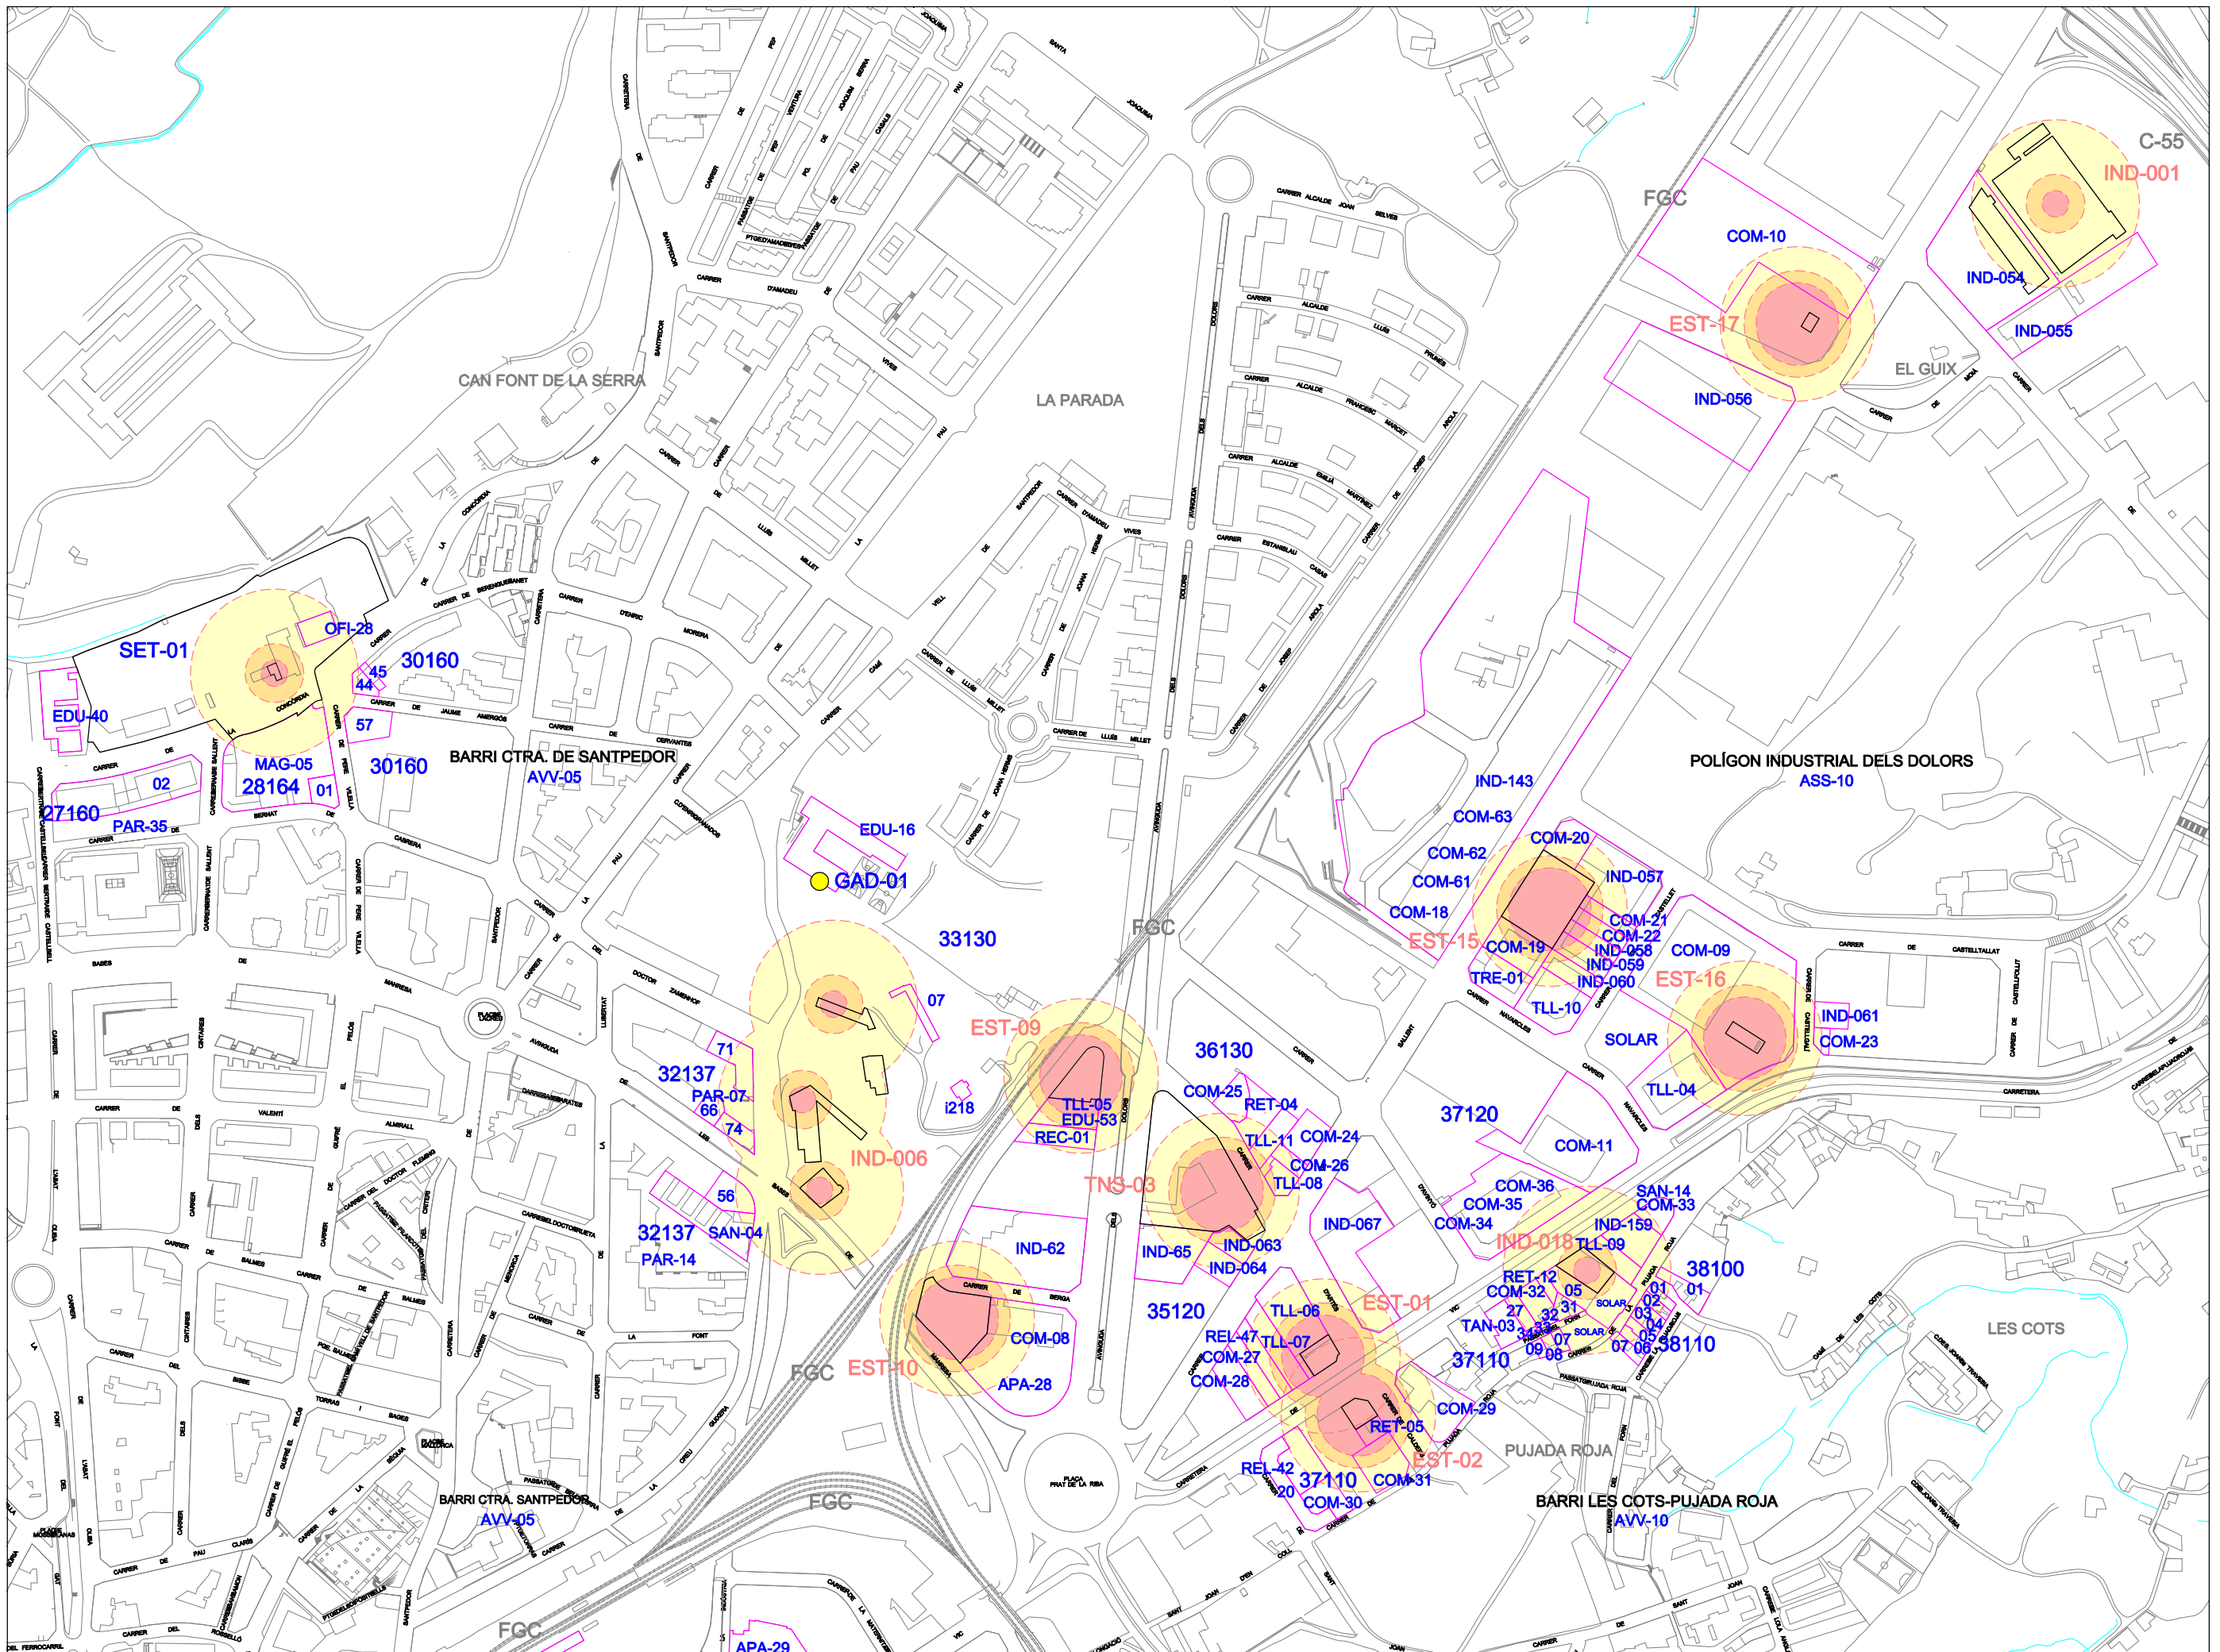

SIMBOLOGIA

1. Zona d'intervenció
   - Zona d'alerta
   - Flamarada / núvol
   - Element vulnerable
   - Detector de gasos
2. Indústries: 10m radi
   Benzineres: 31m radi
   Magatzem gas: 33m radi
3. Indústries: 22m radi
   Benzineres: 40m radi
   Magatzem gas: 70m radi
4. Indústries: 63m radi
   Benzineres: 56m radi
   Magatzem gas: 188m radi