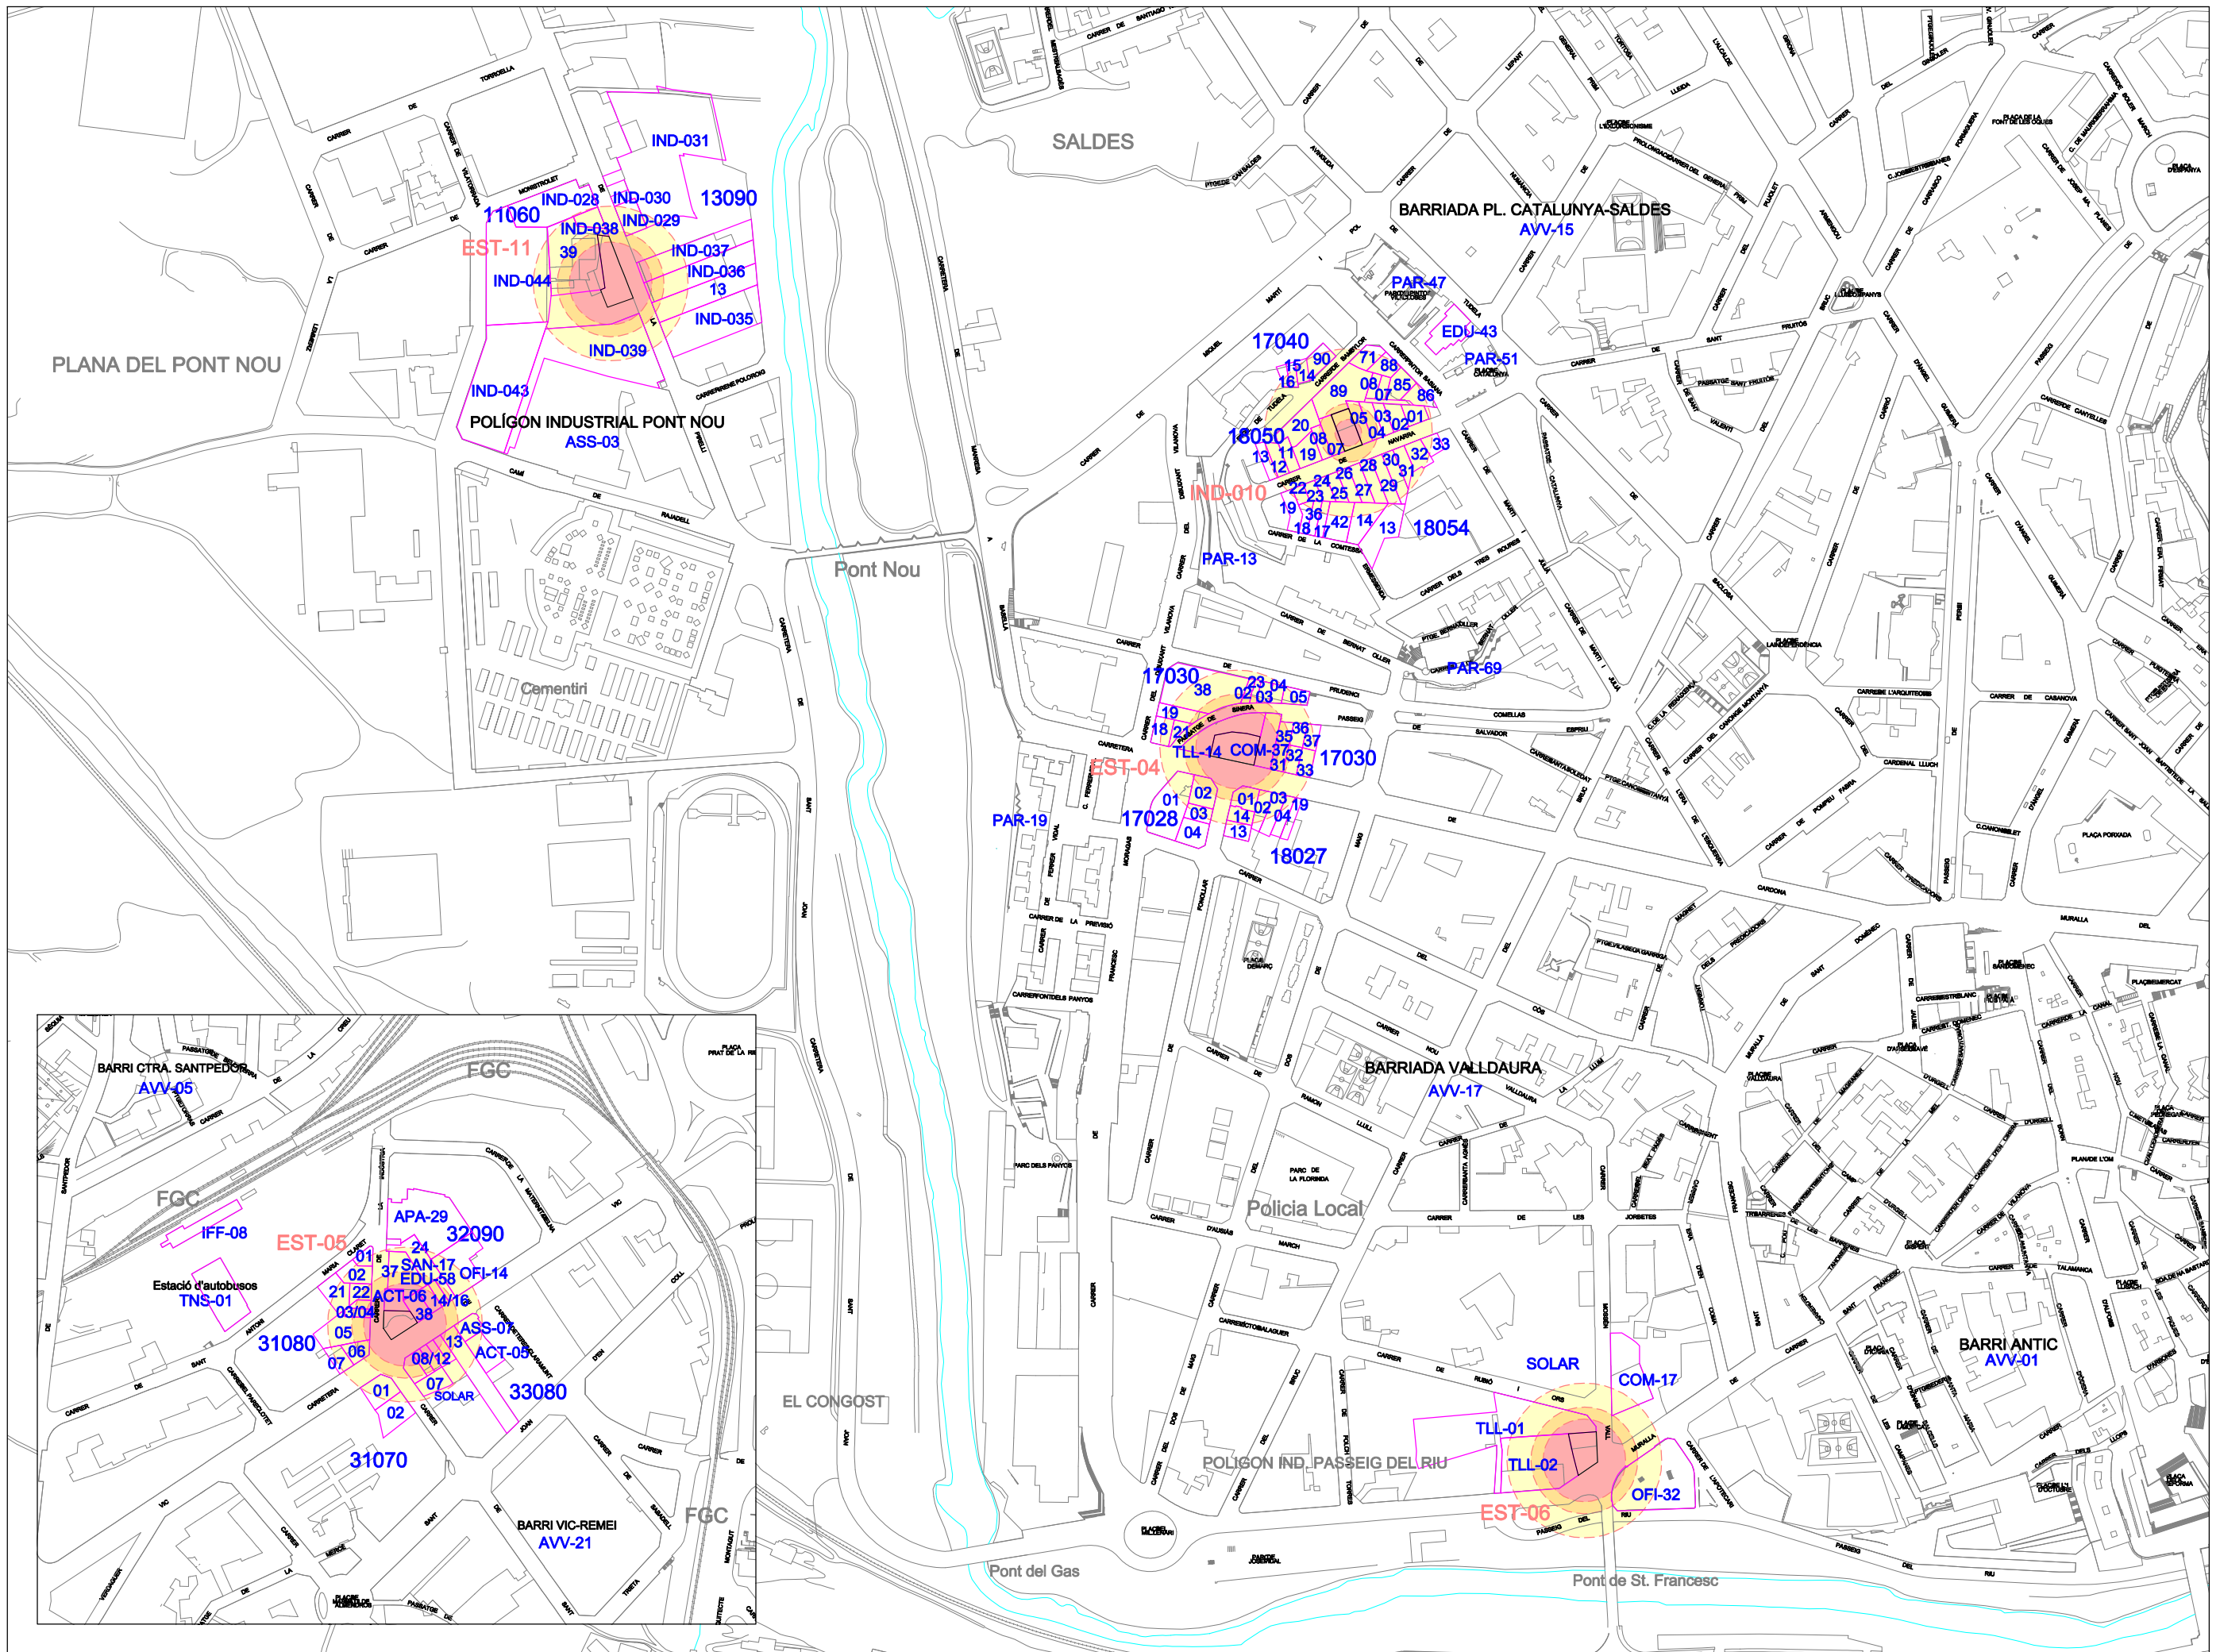

SIMBOLOGIA

	Zona d'intervenció
	Zona d'alerta
	Fuamurada / nivell
	Element vulnerable
	Detector de gasos

MONTserrat CAMBRAY
TÈCNICA DE PROTECCIÓ CIVIL

maig de 2025

plànol 97 de 107
escala 1/4500

SIMBOLOGIA