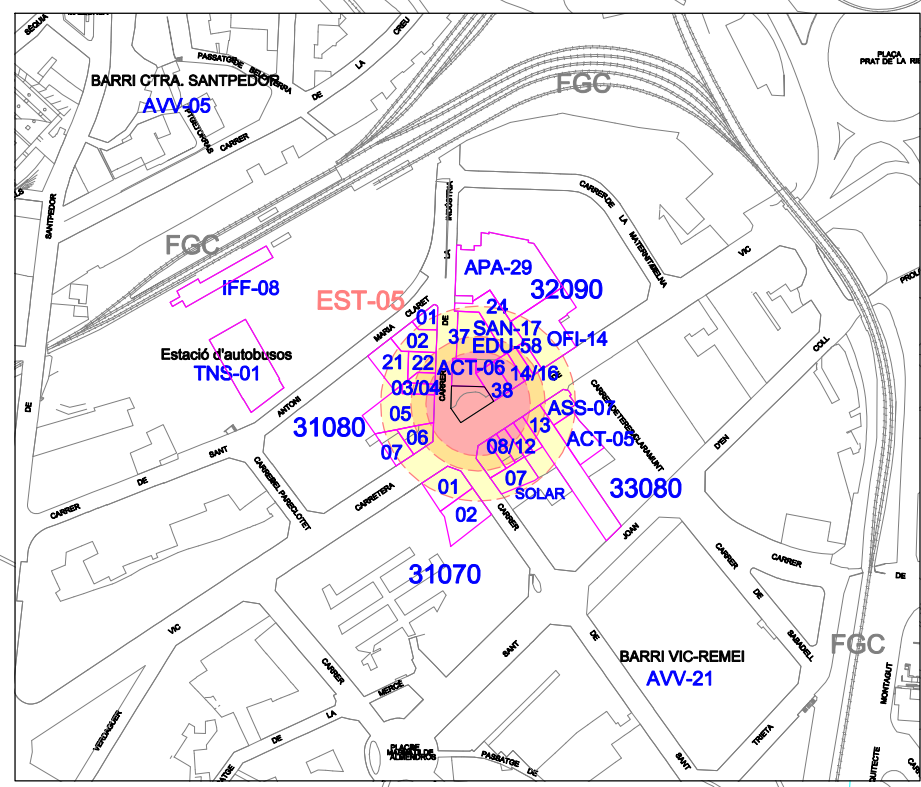

MONTserrat CAMBRAY
TÈCNICA DE PROTECCIÓ CIVIL

maig de 2025

plànol 95 de 107
escala 1/22000

SIMBOLOGIA

- Zona d'intervenció
 - Zona d'alerta
 - Flamarada / núvol
 - Element vulnerable
 - Detector de gasos
- Indústries: 10m radi
Benzineres: 31m radi
Magatzem gas: 33m radi
- Indústries: 22m radi
Benzineres: 40m radi
Magatzem gas: 70m radi
- Indústries: 63m radi
Benzineres: 56m radi
Magatzem gas: 188m radi

SIMBOLOGIA

	Zona d'intervenció
	Zona d'alerta
	Fuamurada / nivell
	Element vulnerable
	Detector de gasos

MONTserrat CAMBRAY
TÈCNICA DE PROTECCIÓ CIVIL

maig de 2025

plànol 97 de 107
escala 1/4500

SIMBOLOGIA