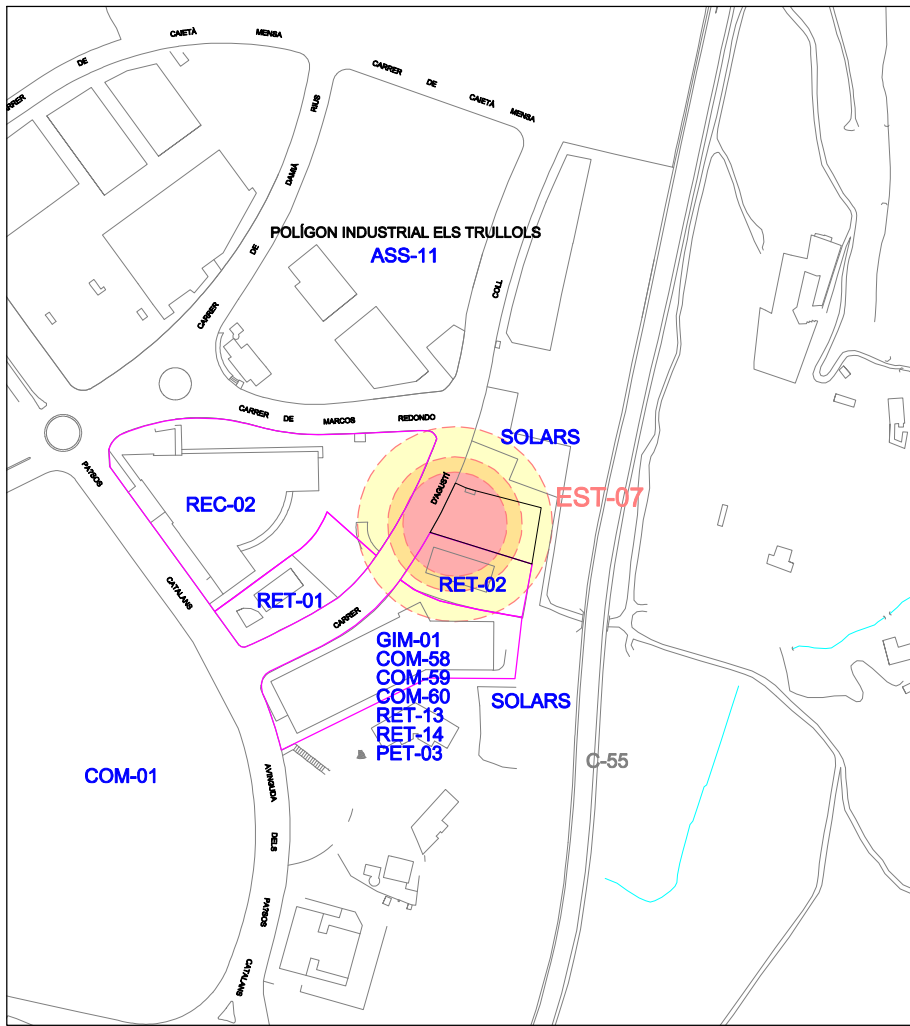

SIMBOLOGIA

	Zona d'intervenció
	Zona d'alerta
	Element vulnerable
	Detector de gasos

Indústries:	10m radi
Benzíners:	31m radi
Magatzem gas:	33m radi

Indústries:	22m radi
Benzíners:	40m radi
Magatzem gas:	70m radi

Indústries:	63m radi
Benzíners:	40m radi
Magatzem gas:	188m radi