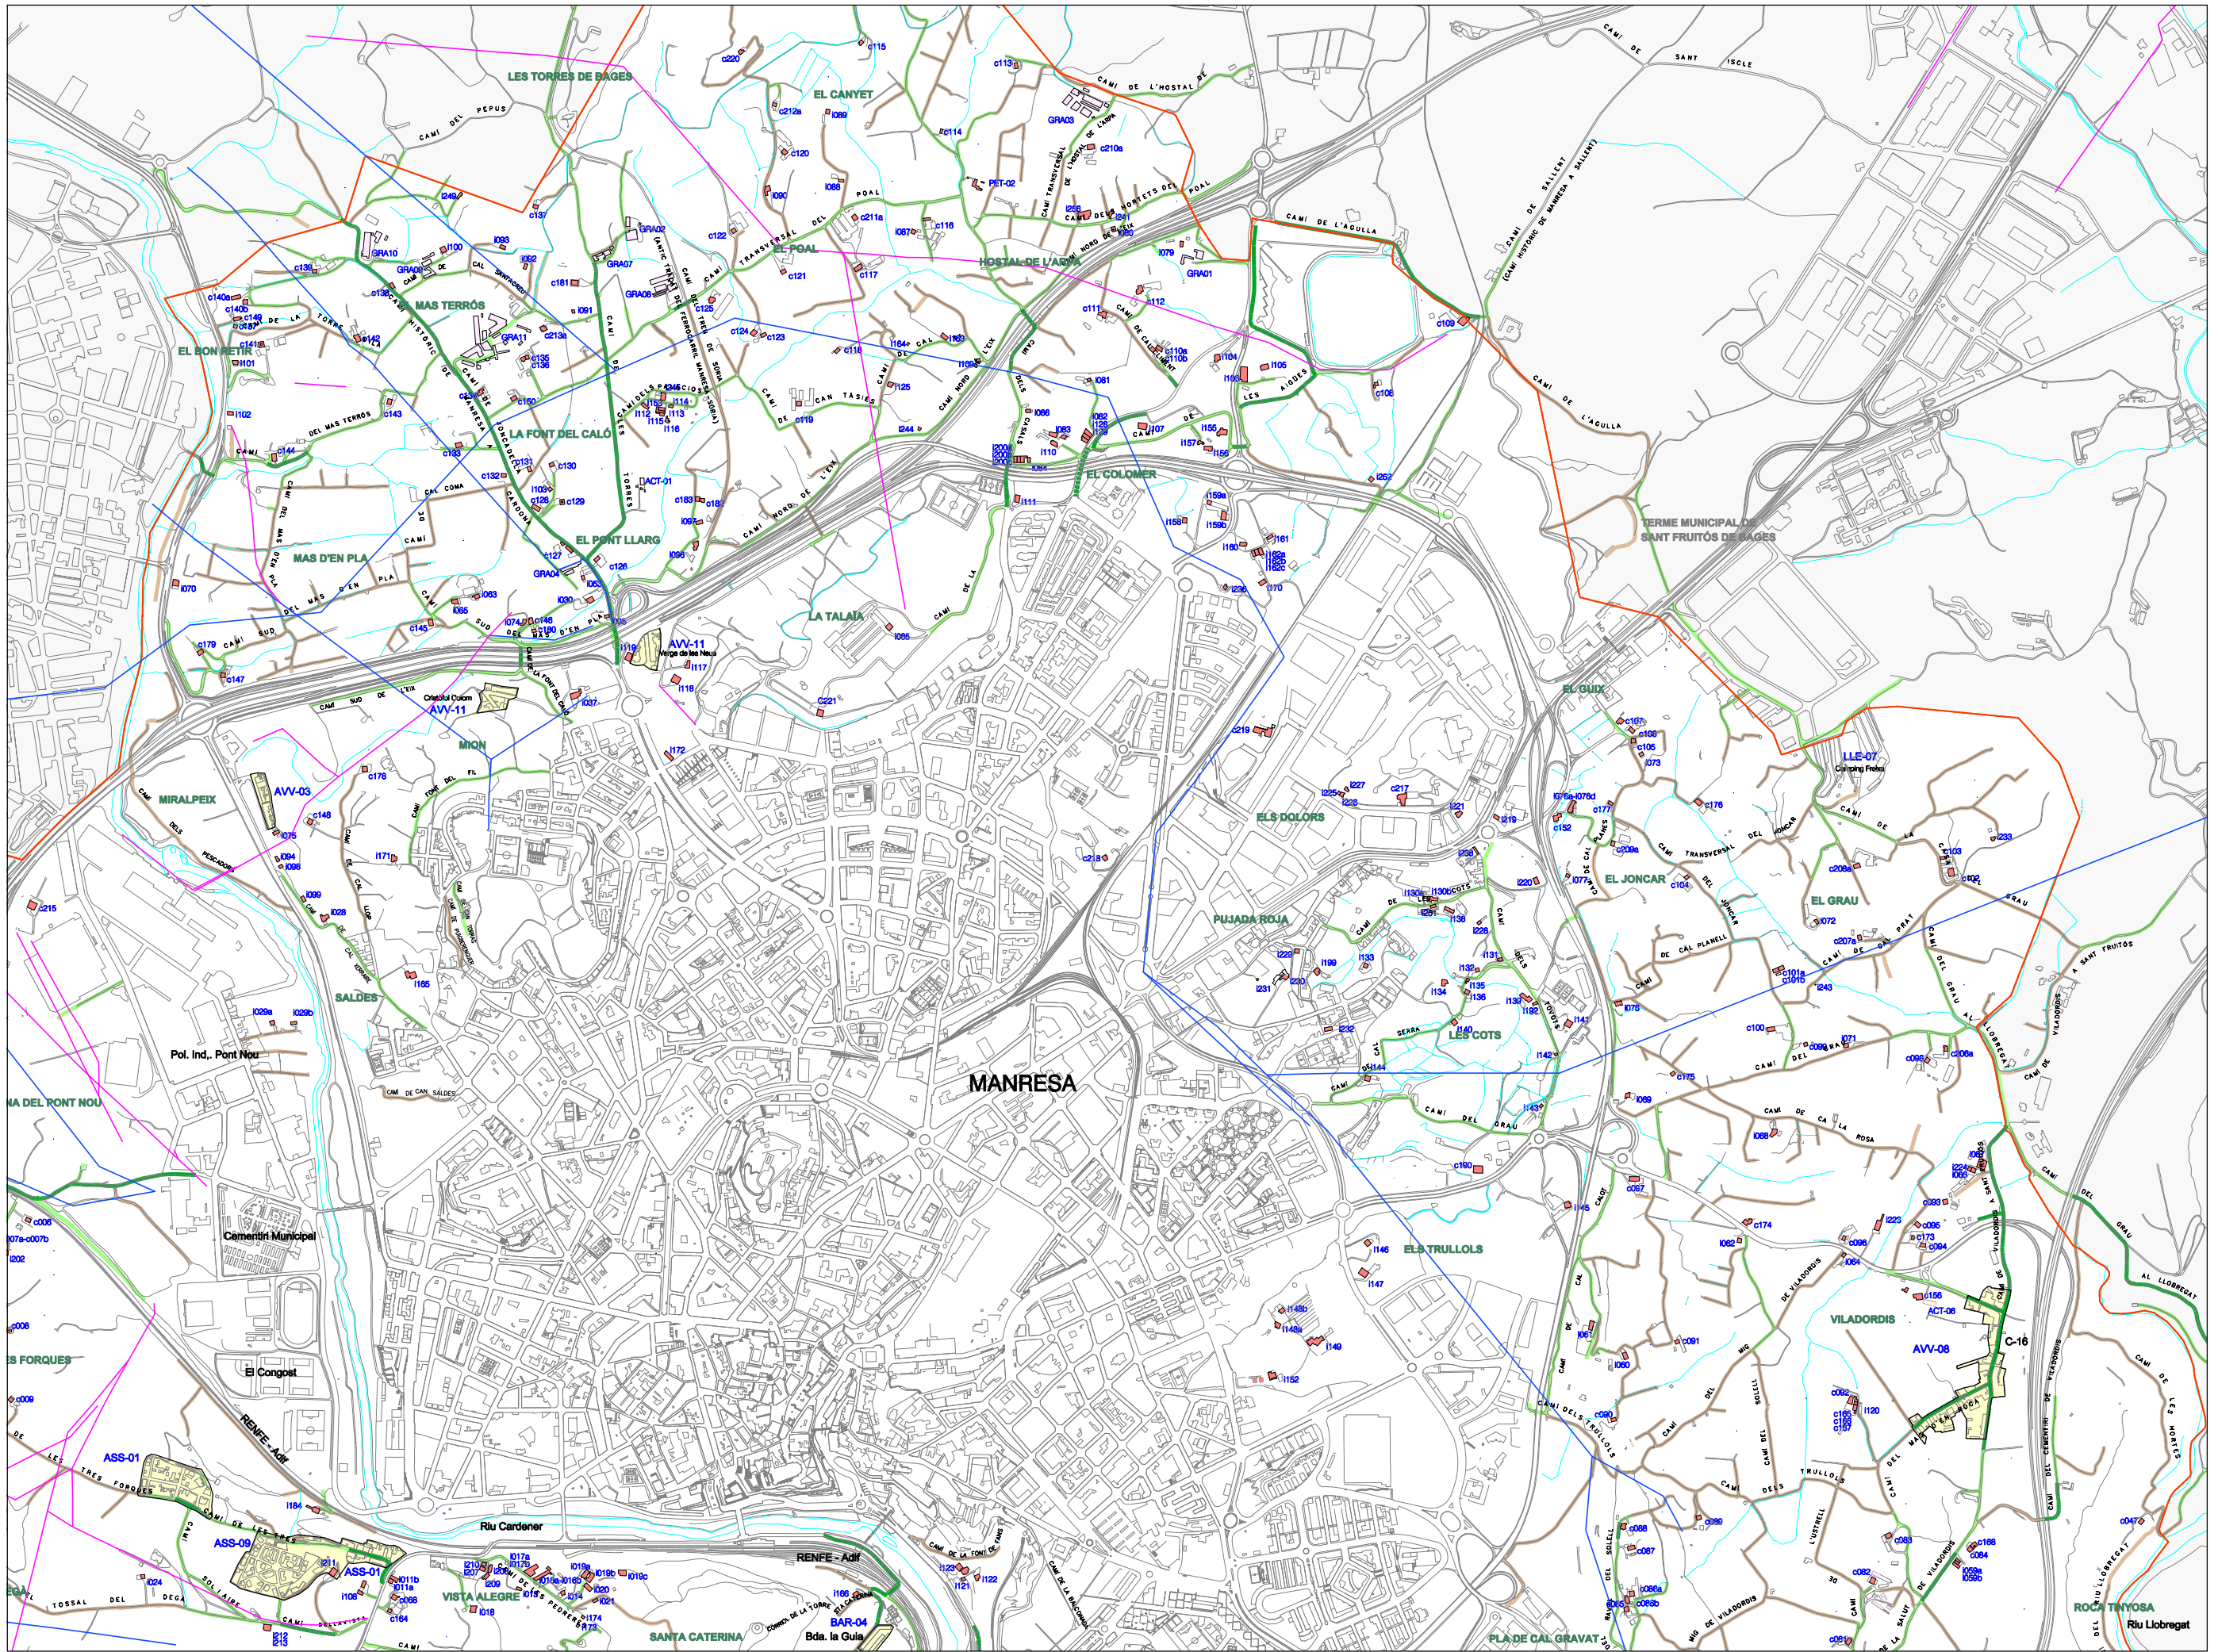

SIMBOLOGIA / LLEGENDA

- Habitatge rural amb possibilitat d'activitat agropecuària vinculada
- Ús o activitat sense habitatge vinculat
- C169 Codi identificatiu d'habitatge rural
- GRA-02 Codi identificatiu d'ús o activitat
- Ravel o nucli habitat alliat
- Línia elèctrica aèria AT de 110kV
- Línia elèctrica aèria MT de 25kV

Camí segons amplada

- Menys de 3 metres (< 3,00m)
- De 3 a 5 metres (3,00 a 5,00m)
- Més de 5 metres (> 5,00m)

MONTSERRAT CAMBRAY
TÈCNICA DE PROTECCIÓ CIVIL

maig de 2025
plànol 84 de 107
escala 1/17000

10.5E