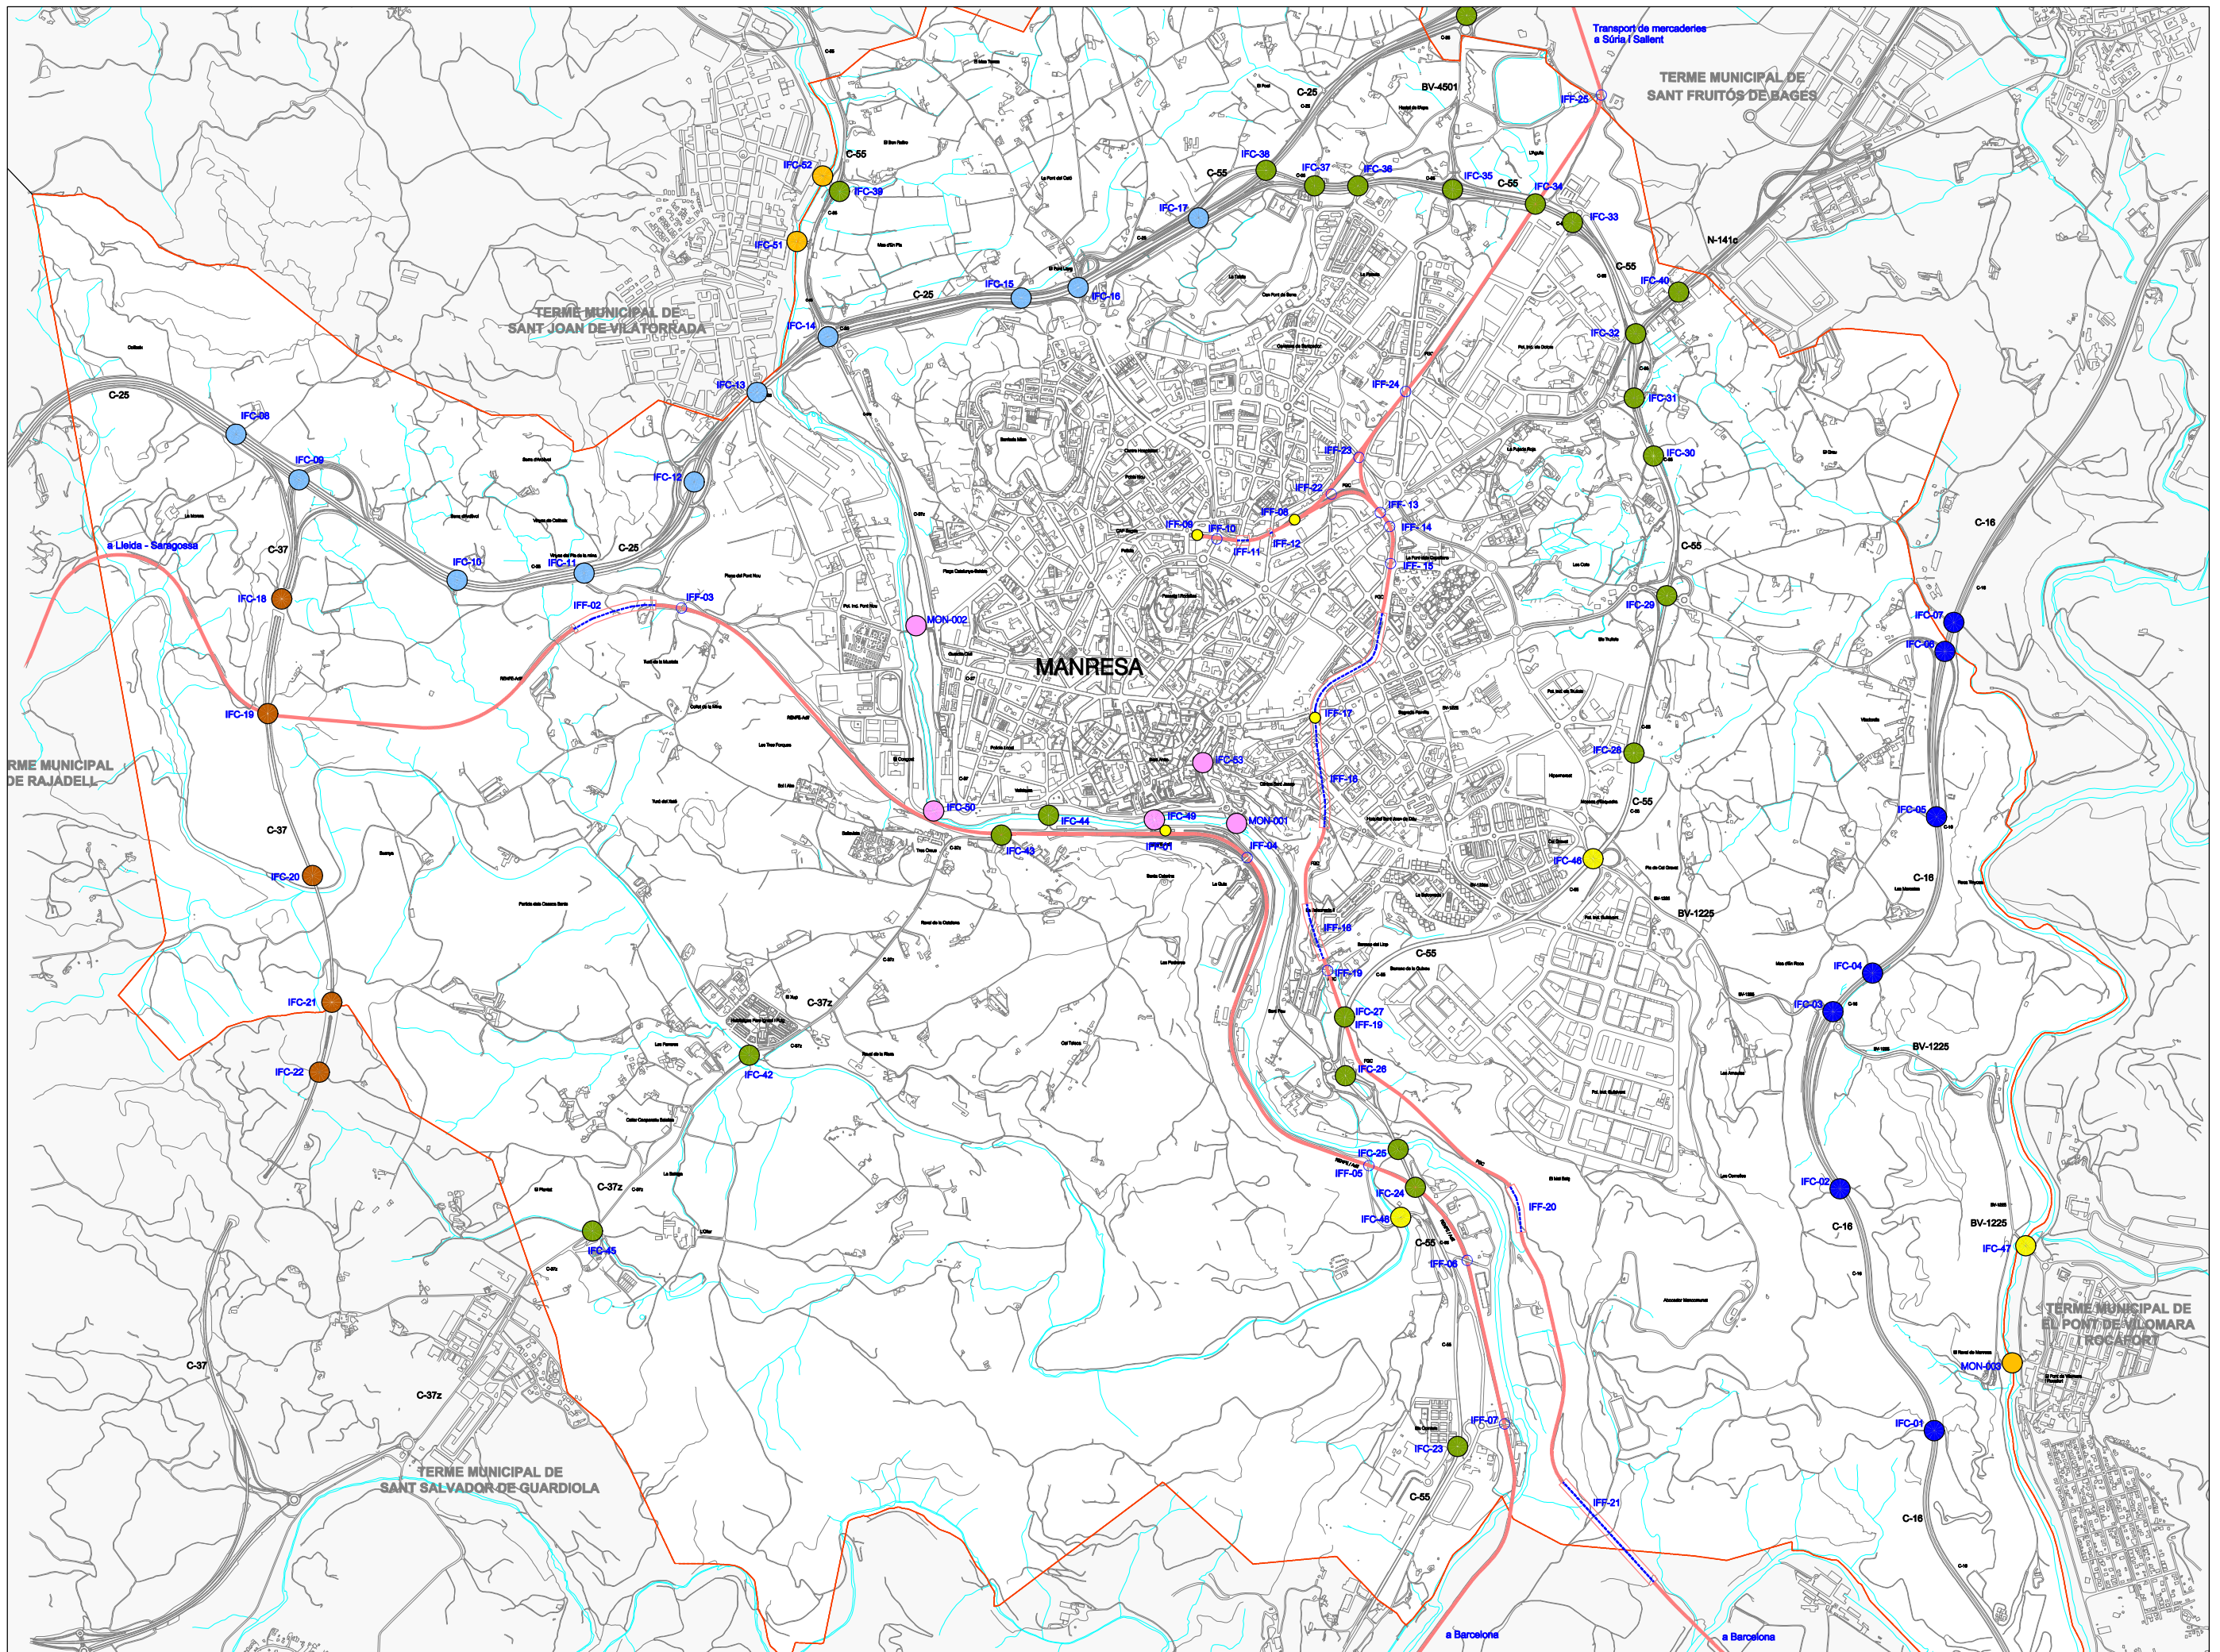

MONTserrat CAMBRAY
TÈCNICA DE PROTECCIÓ CIVIL

maig de 2025

plànol 78 de 107
escala 1/225000

- SIMBOLOGIA**
- Línia de ferrocarril
 - Túnel de ferrocarril
 - Estació de ferrocarril
 - Infraestructura ferroviària
 - Infraestructura en autopista
 - Infraestructura en autovia
 - Infraestructura en via concertada d'una calçada
 - Infraestructura en carretera comercial
 - Infraestructura en carretera local
 - Infraestructura viària municipal
 - Infraestructura viària supramunicipal