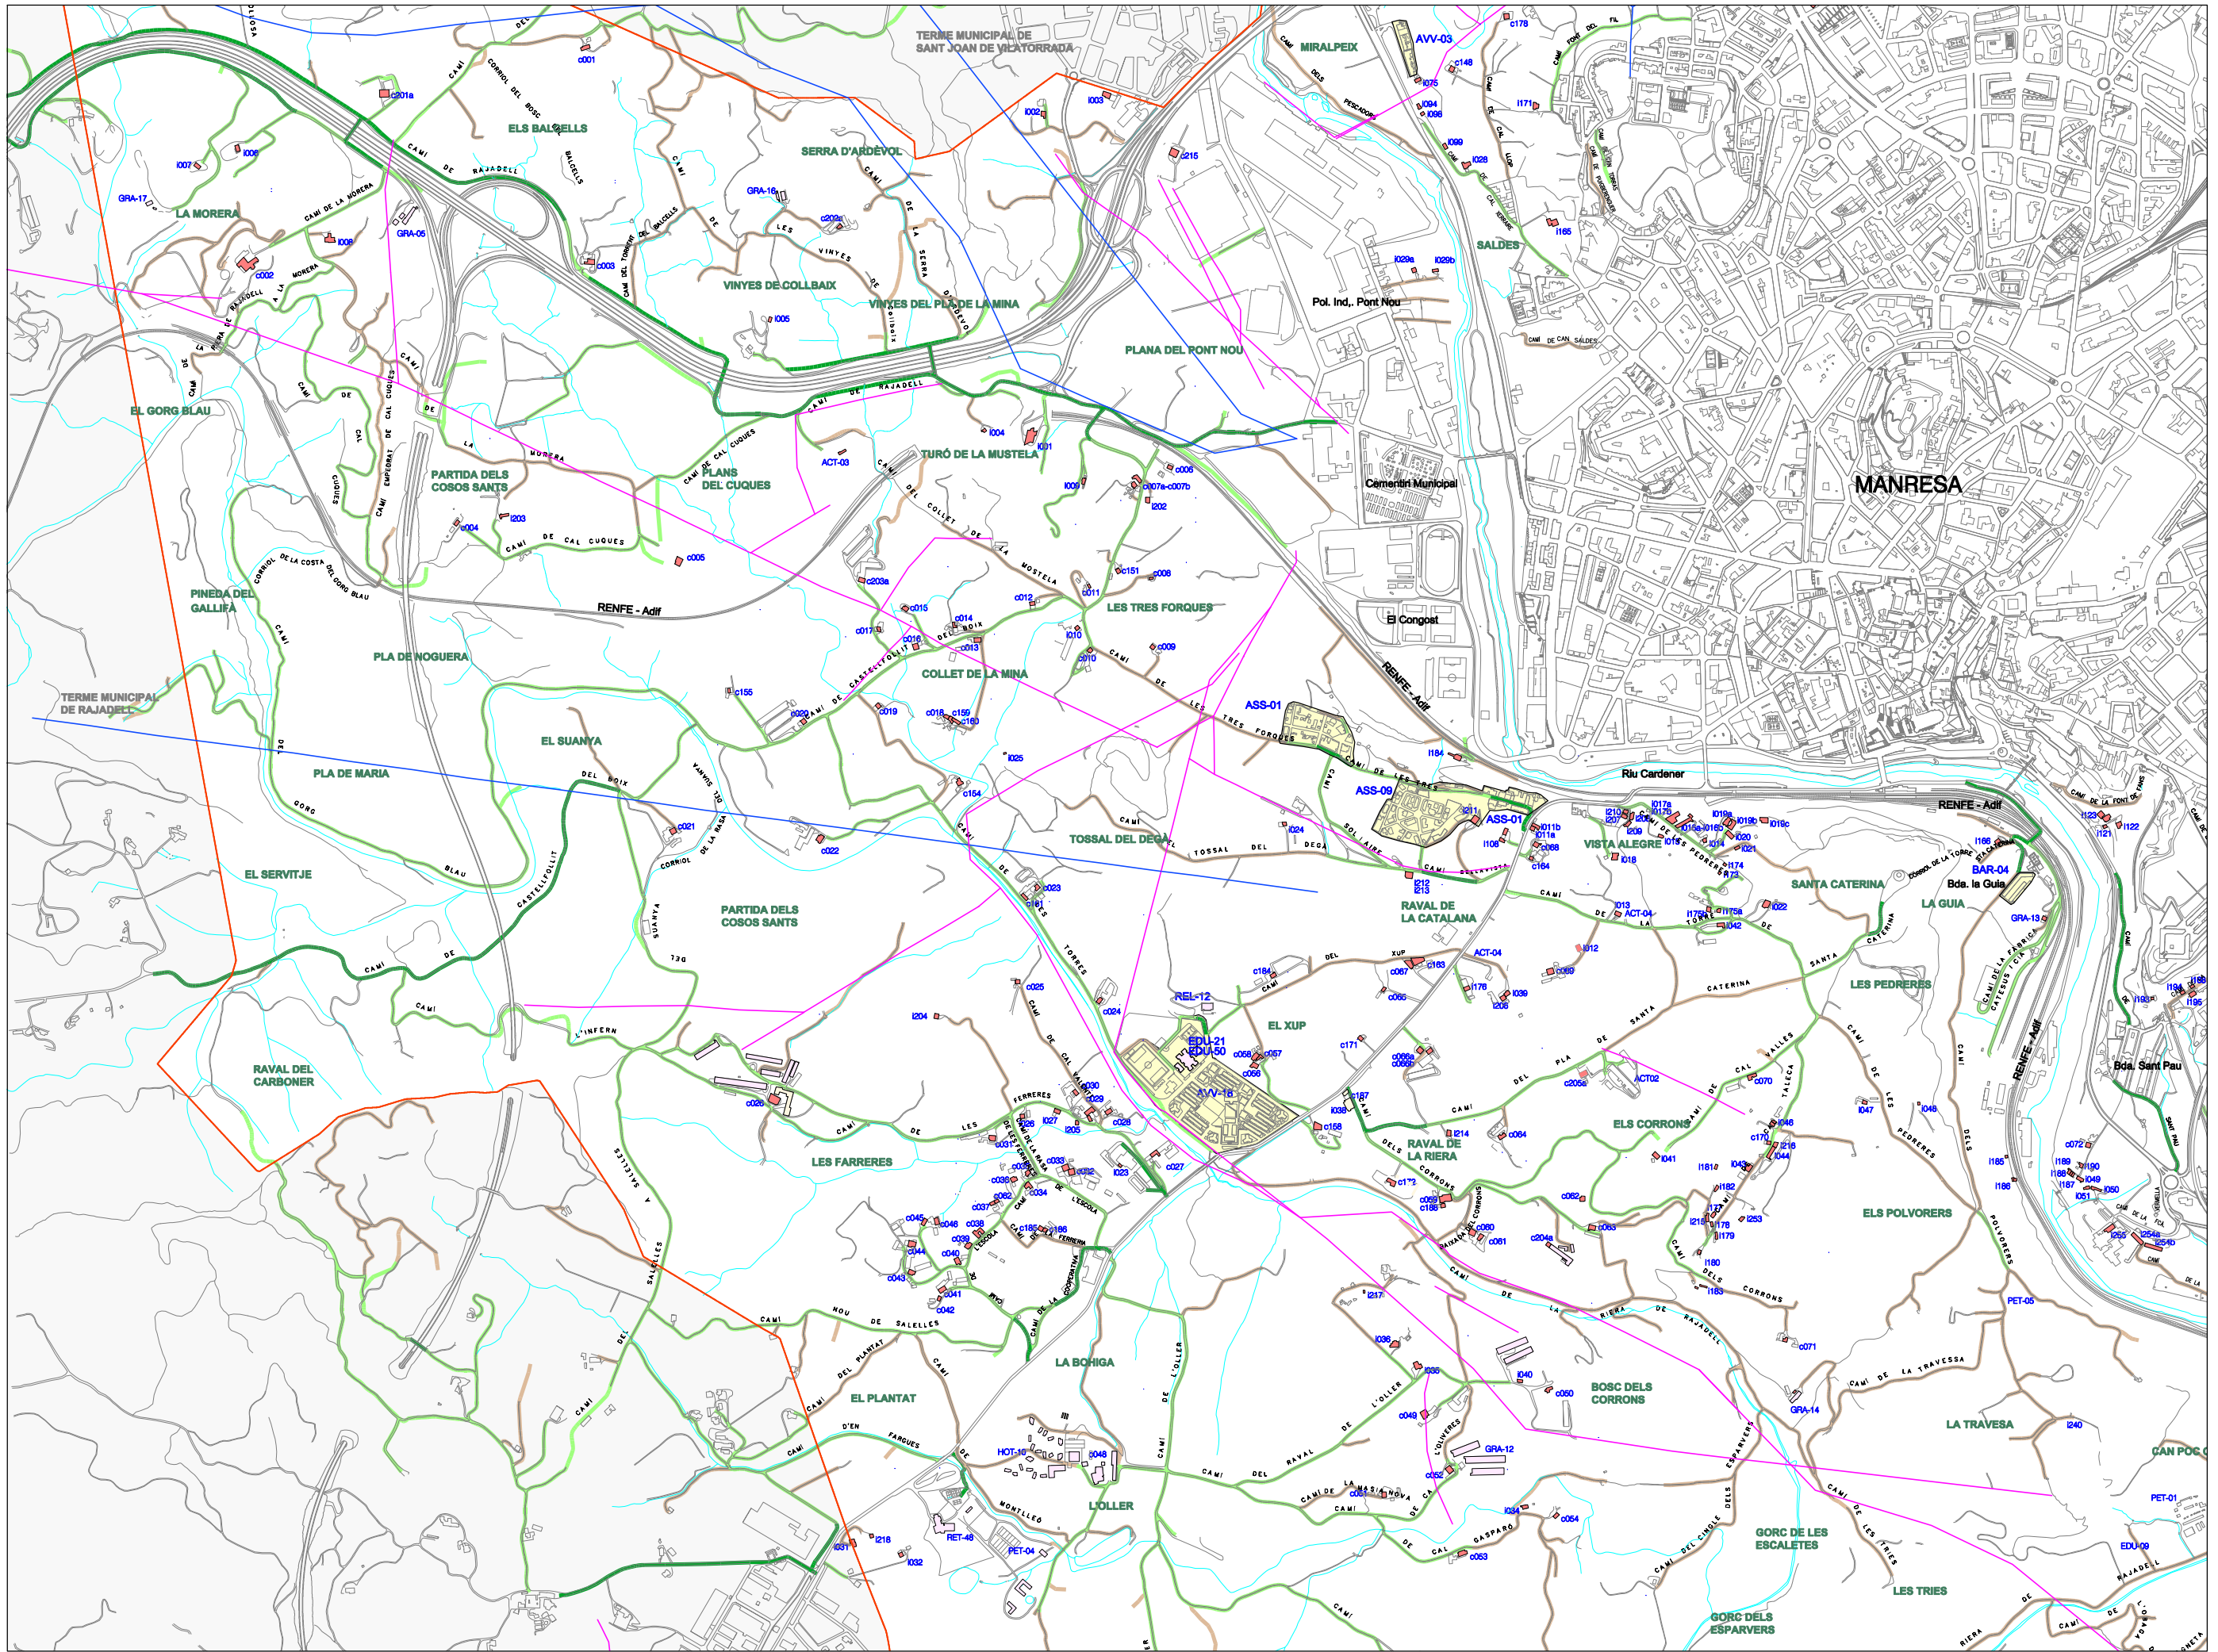

- SIMBOLOGIA / LLEGENDA**
- Habitatge rural amb possibilitat d'activitat agropecuària vinculada
 - Ús o activitat sense habitatge vinculat
 - c169 Codi identificatiu d'habitatge rural
 - GRA-02 Codi identificatiu d'ús o activitat
 - Raval o nucli habitat alliat
 - Línia elèctrica aèria AT de 110kV
 - Línia elèctrica aèria MT de 25kV
 - Camí segons amplada**
 - Menys de 3 metres (< 3,00m)
 - De 3 a 5 metres (3,00 a 5,00m)
 - Més de 5 metres (> 5,00m)