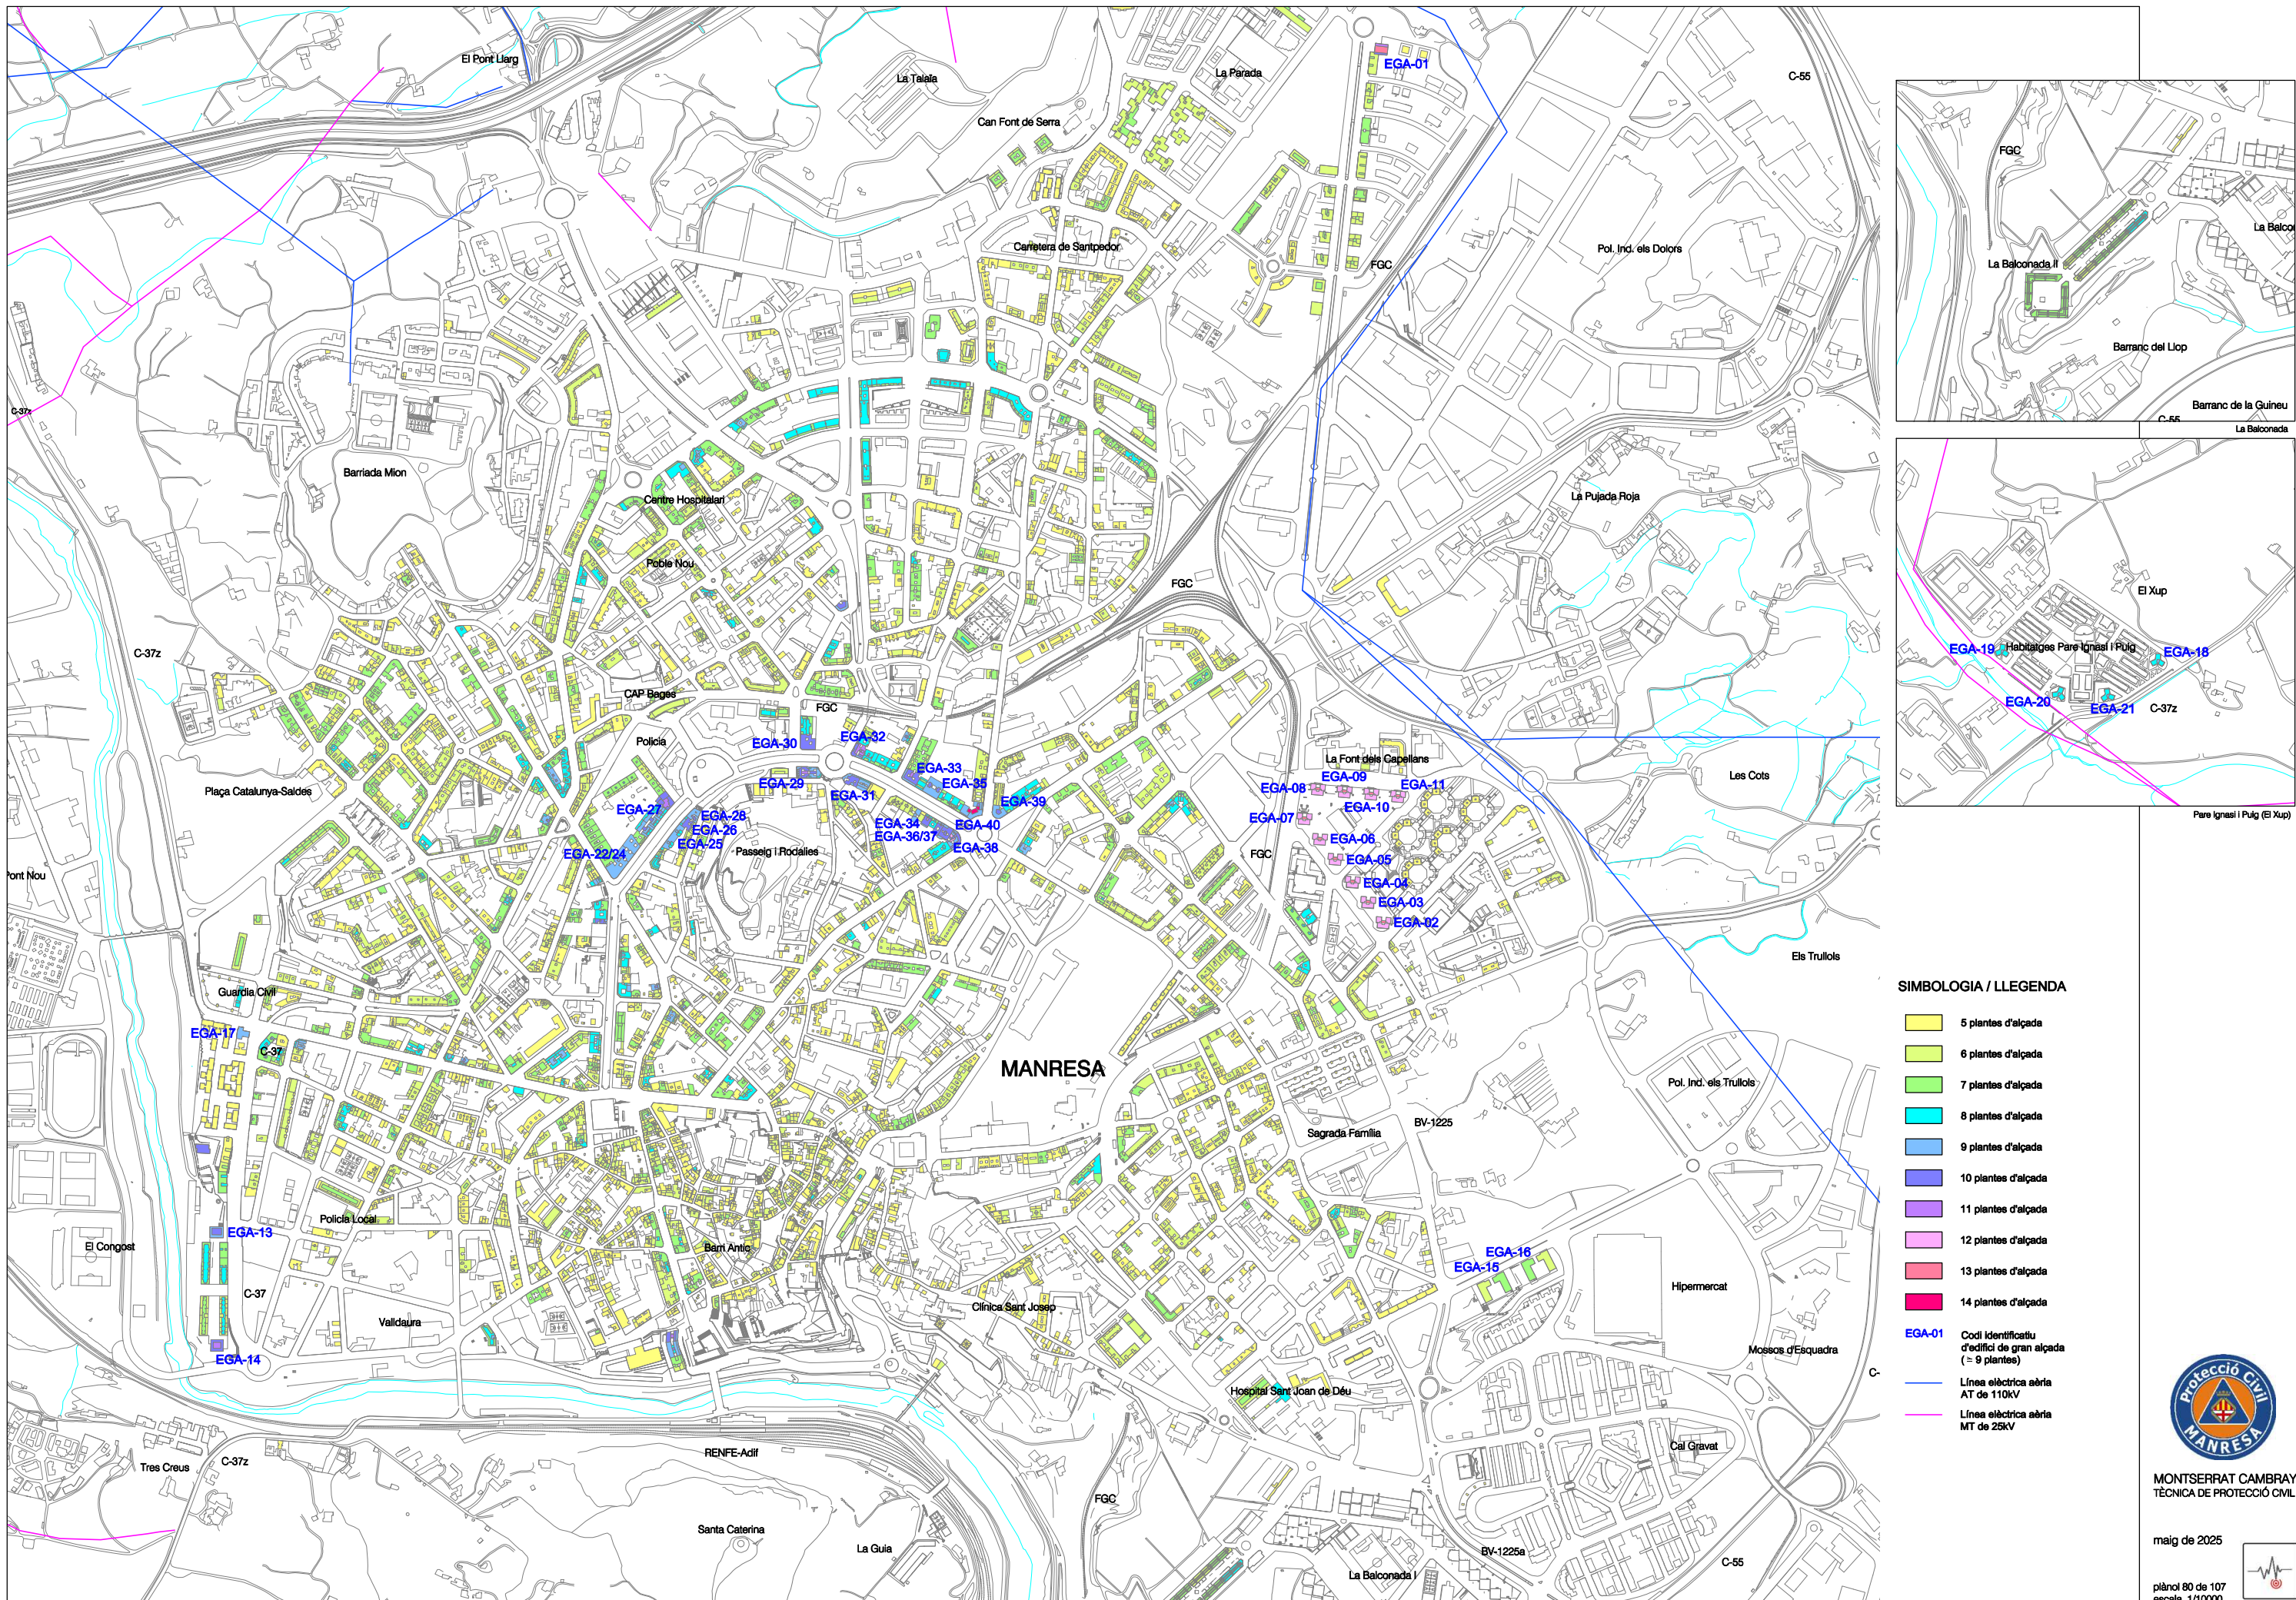

NOTA: Més informació dels diferents elements en plànols 01 i 12.2

MONTserrat CAMBRAY
TÈCNICA DE PROTECCIÓ CIVIL

maig de 2025

plànol 79 de 107
escala 1/75000

SIMBOLOGIA / LLEENDA

- 5 plantes d'alçada
- 6 plantes d'alçada
- 7 plantes d'alçada
- 8 plantes d'alçada
- 9 plantes d'alçada
- 10 plantes d'alçada
- 11 plantes d'alçada
- 12 plantes d'alçada
- 13 plantes d'alçada
- 14 plantes d'alçada
- EGA-01 Codi identificatiu d'edifici de gran alçada (= 9 plantes)
- Línia elèctrica aèria AT de 110kV
- Línia elèctrica aèria MT de 25kV