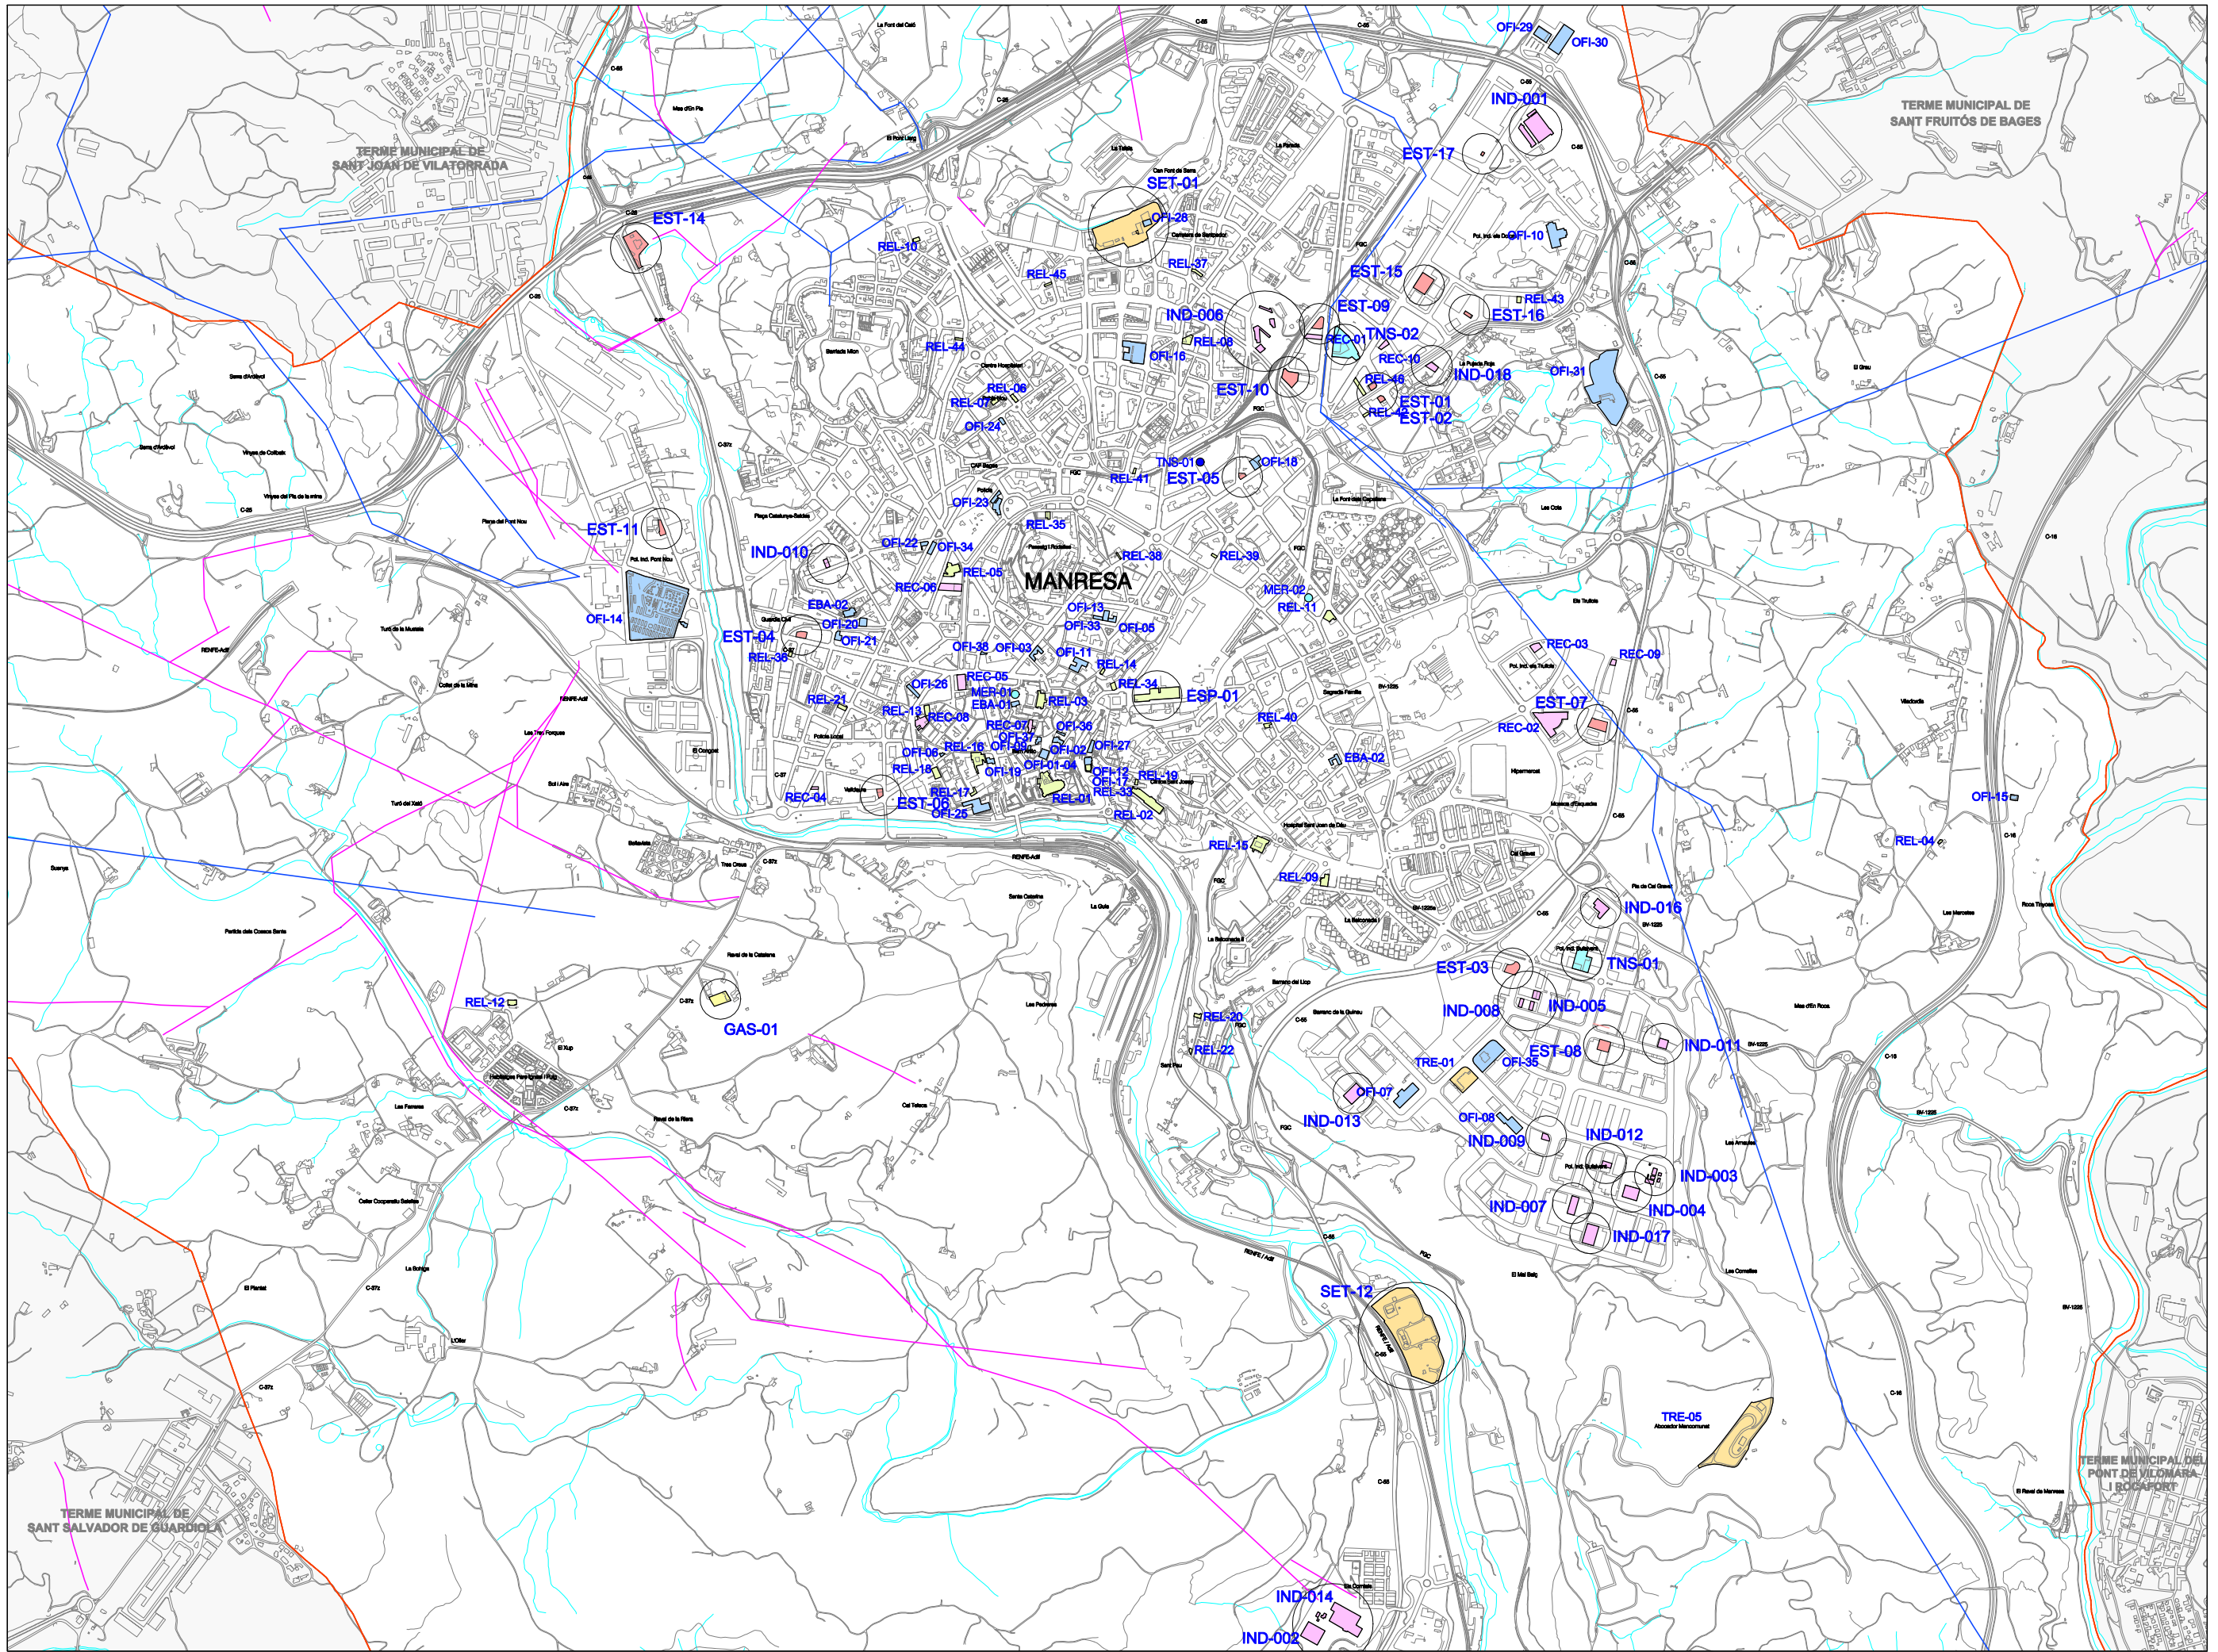

1. **SIMBOLOGIA**
2. Establiments amb substàncies perilloses (EST)
   - Estacions de servei (EST)
   - Emmagatzematge de carburants (GAS)
   - Ind. amb substàncies perilloses (IND)
   - Mercats (MER)
   - Oficines i serveis (OFI)
   - Establiments recreatius (REC)
   - Establiments religiosos (REL)
   - Transport de viatgers, estació de BUS (TNS)
   - Tractament de residus (TRE)
   - Línia elèctrica aèria AT de 110kV
   - Línia elèctrica aèria MT de 25kV

MONTSERRAT CAMBRAY
TÈCNICA DE PROTECCIÓ CIVIL

maig de 2025

plànol 82 de 107
escala 1/20000