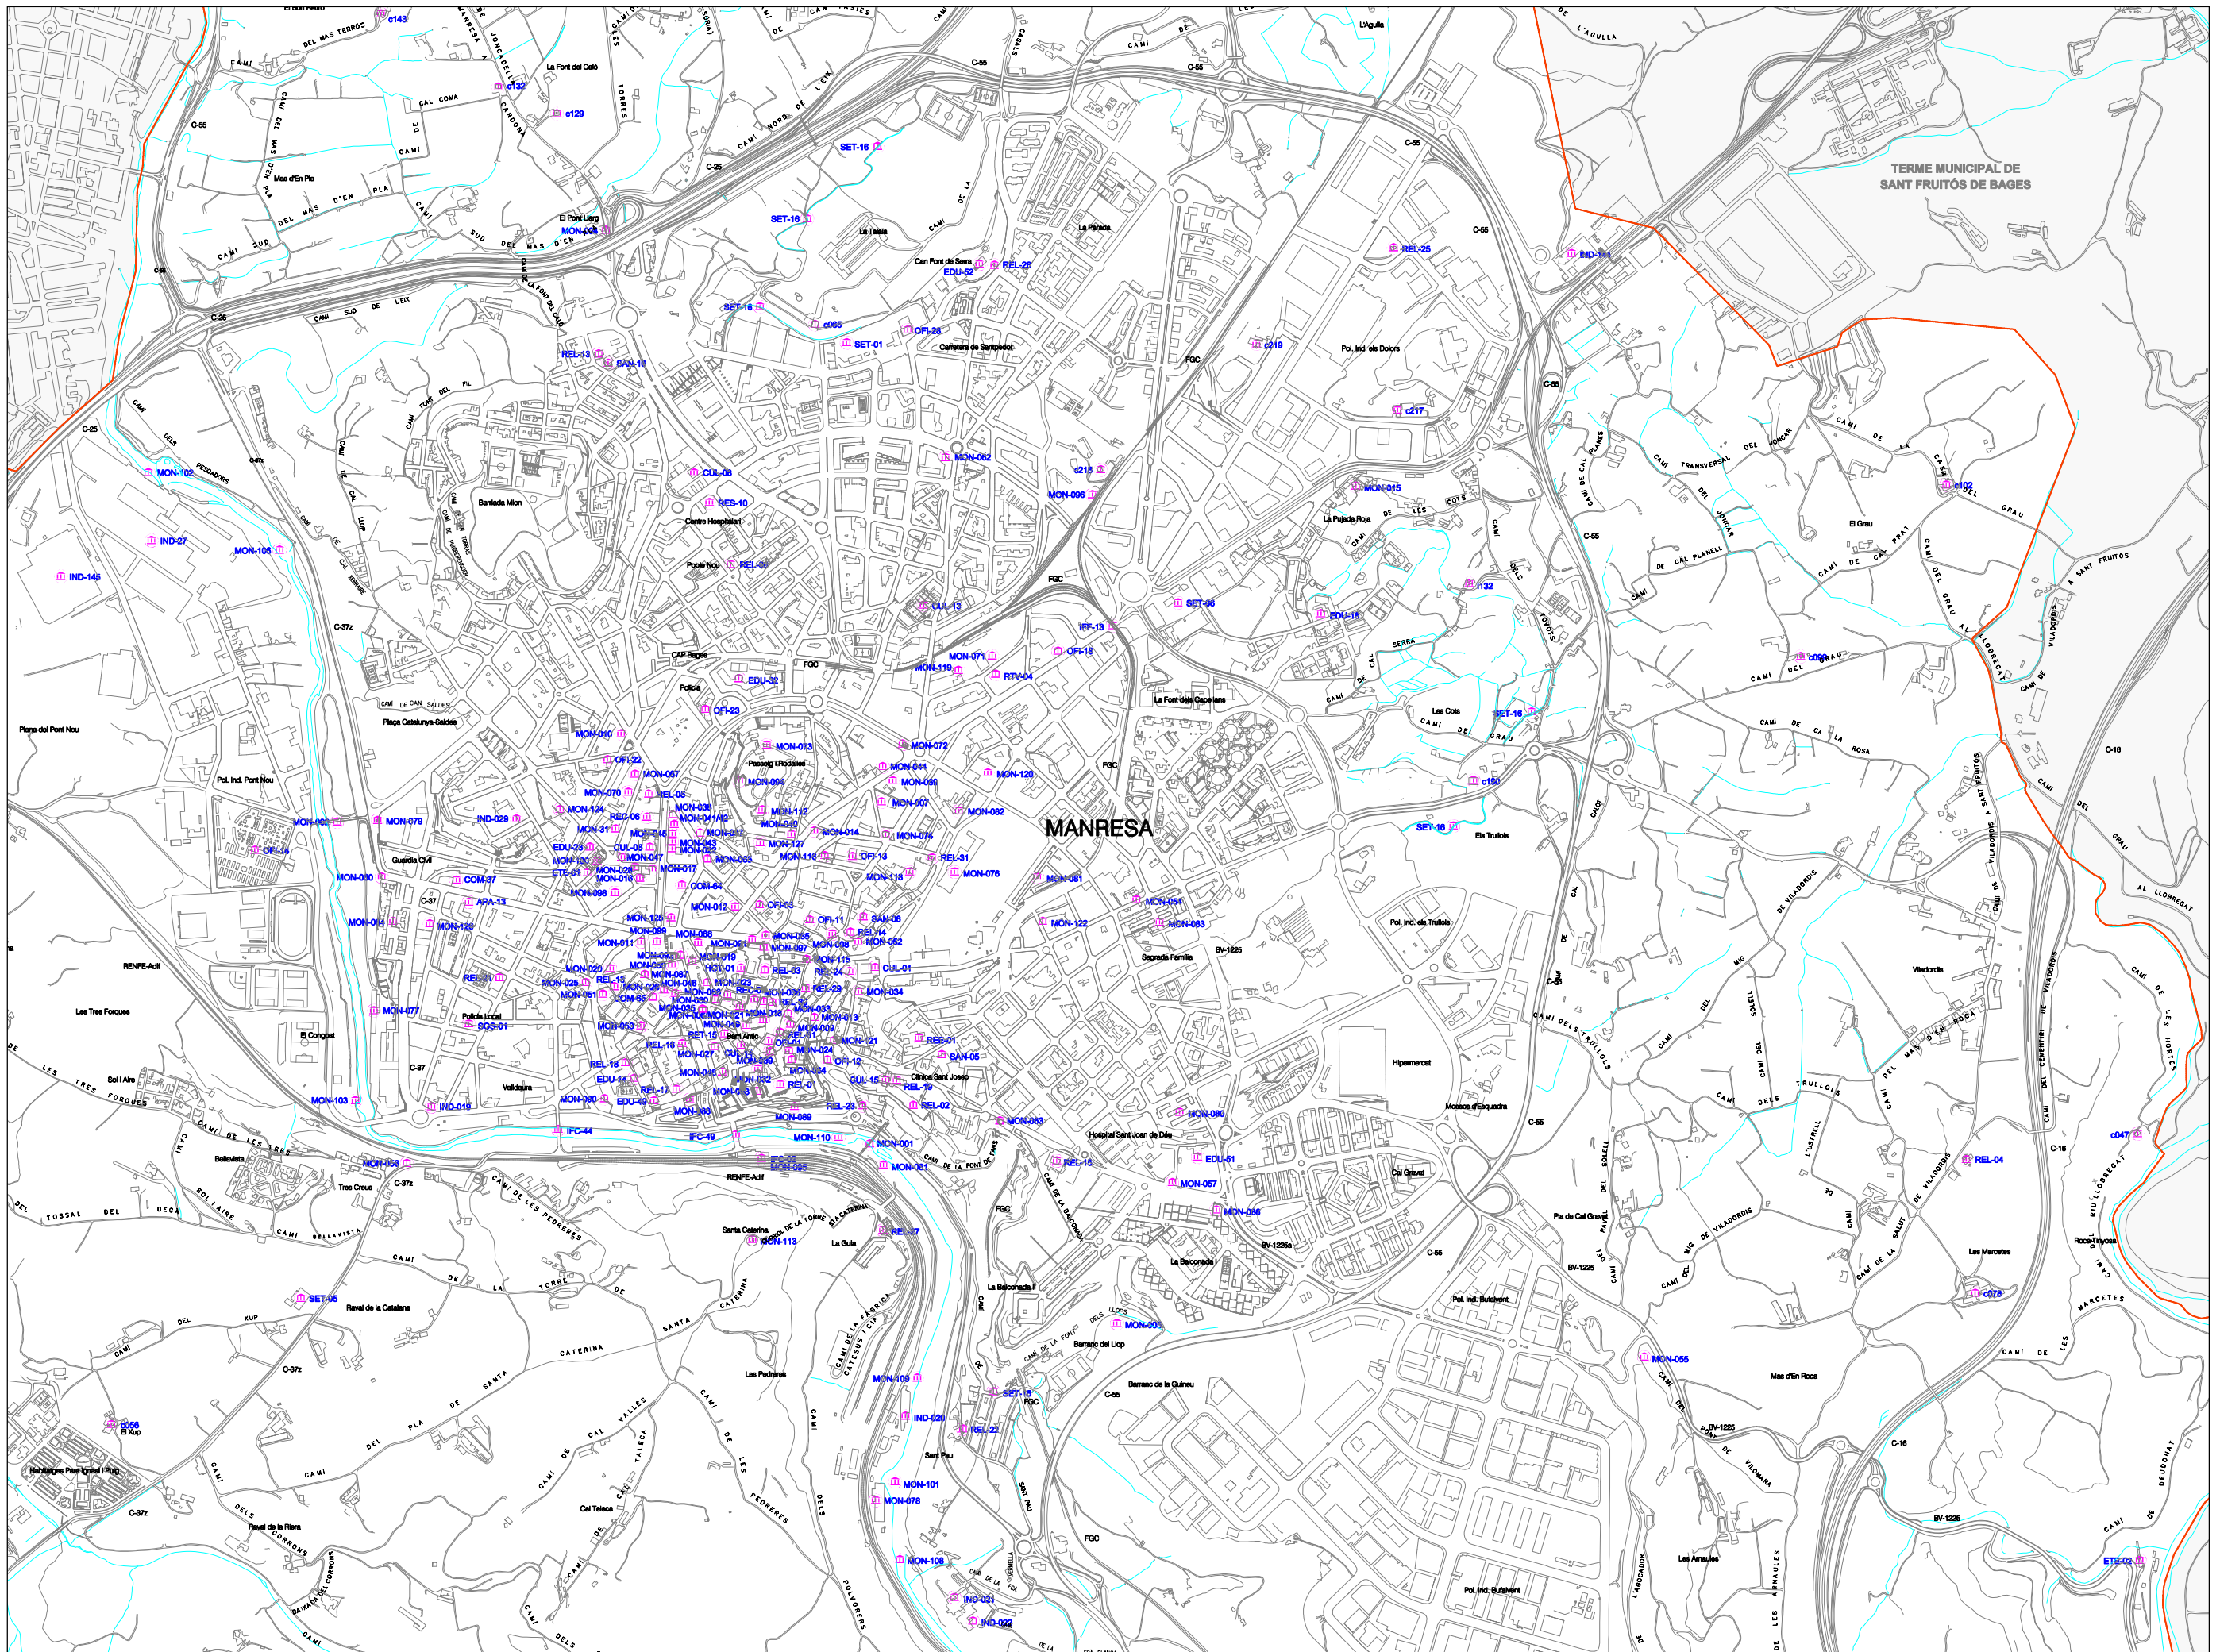

SIMBOLOGIA
Element catalogat com a bé cultural d'interès local