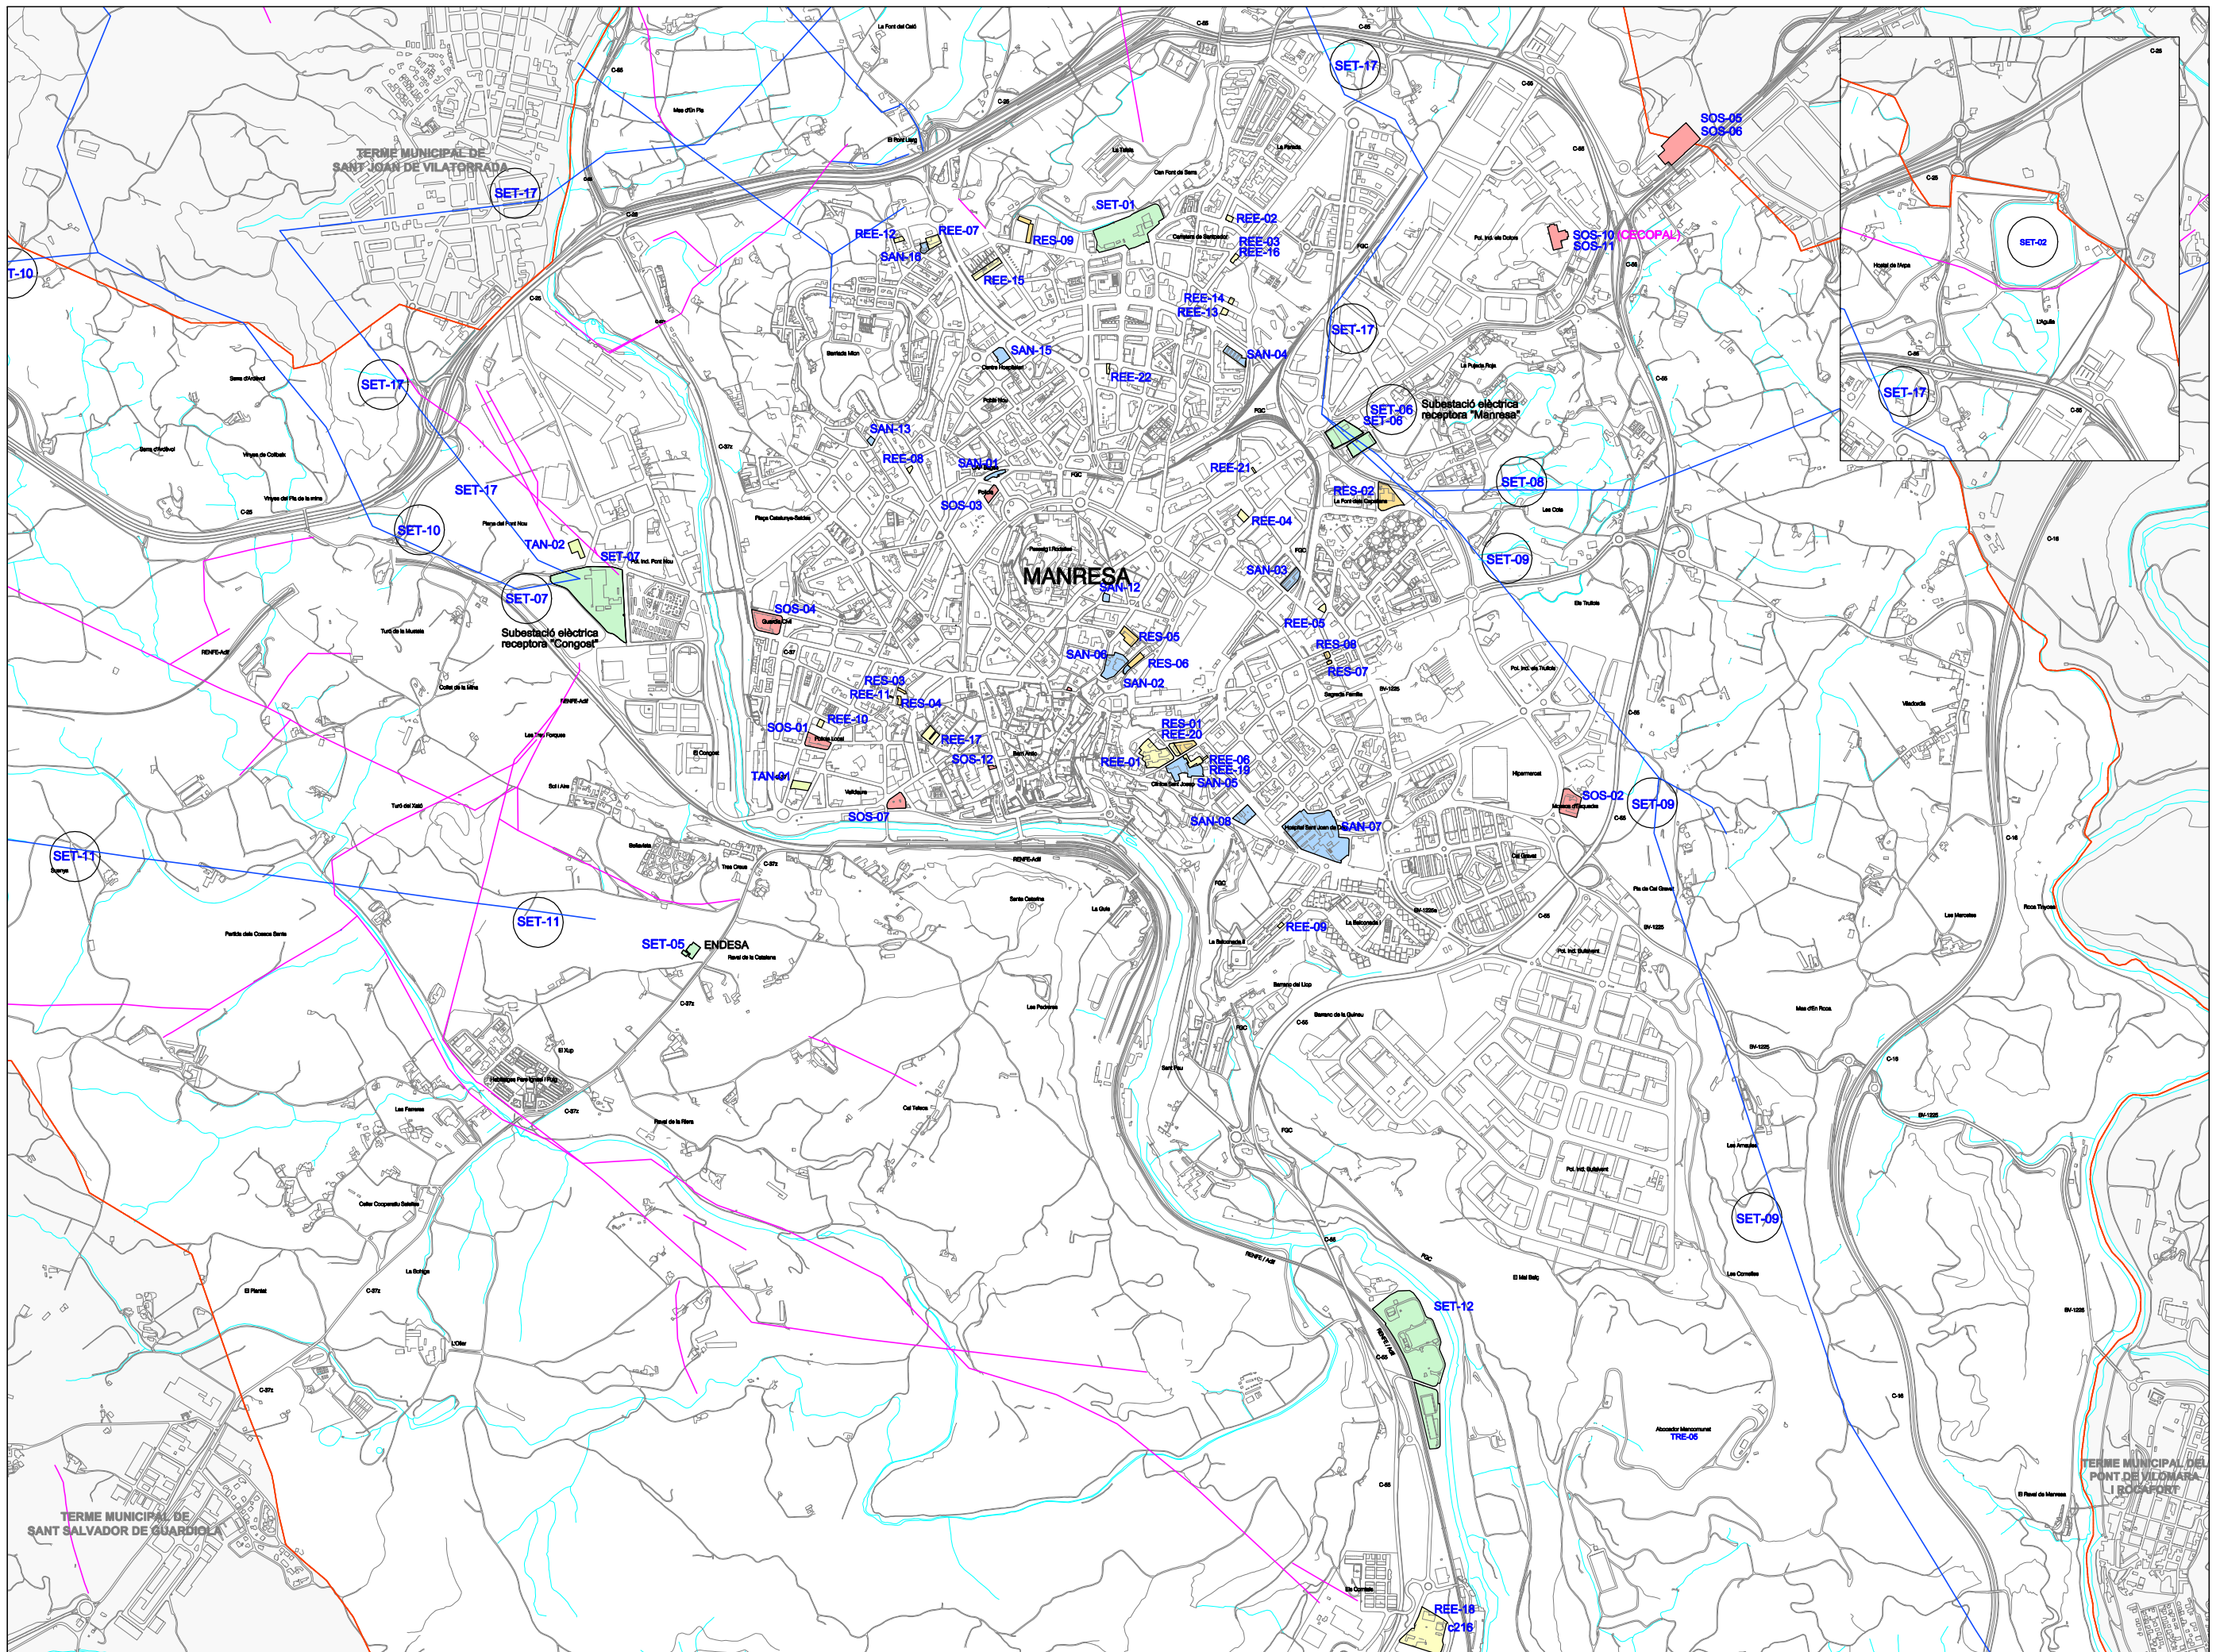

MONTSERRAT CAMBRAY
TÈCNICA DE PROTECCIÓ CIVIL

maig de 2025

plànol 82 de 107
escala 1/20000

- SIMBOLOGIA**
- Residència especial (REE)
 - Residència (RES)
 - Sanitari assistencial (SAN)
 - Serveis tècnics (SET)
 - Emergències (SOS)
 - Tanatoris (TAN)
 - Línia elèctrica aèria AT de 110kV
 - Línia elèctrica aèria MT de 25kV