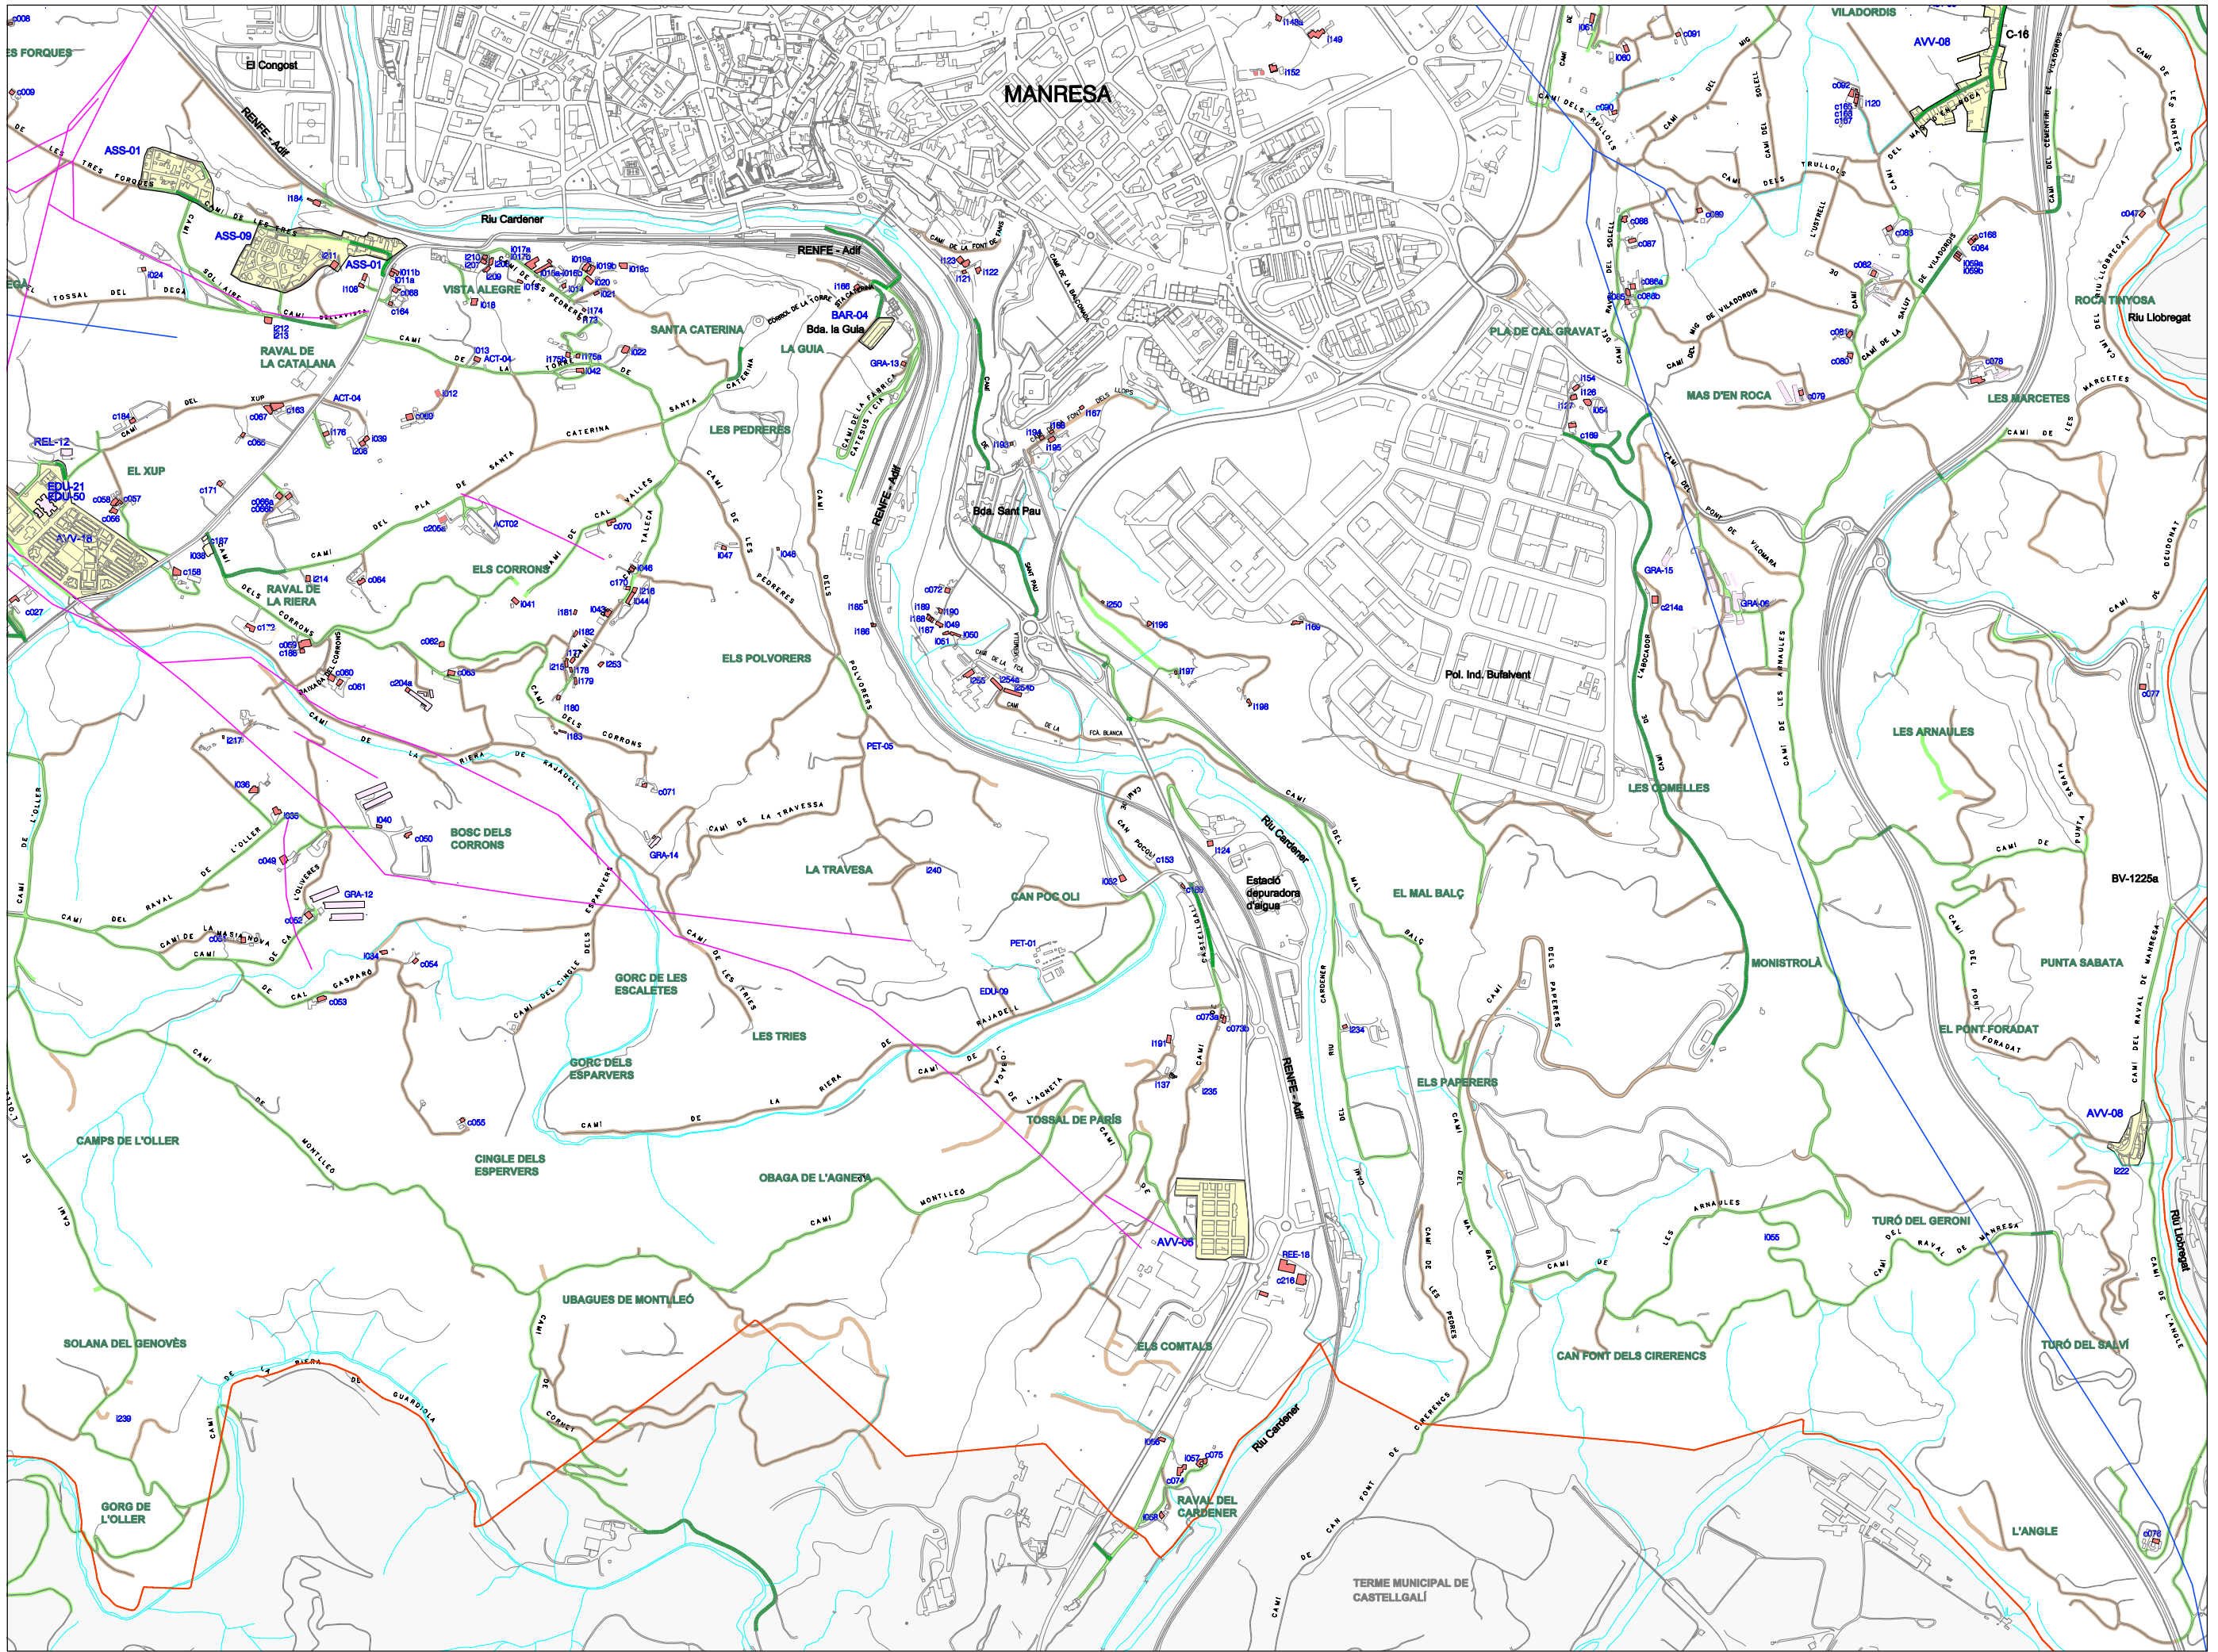

SIMBOLOGIA / LLEGENDA

- Habitatge rural amb possibilitat d'activitat agropecuària vinculada
- Ús o activitat sense habitatge vinculat
- C169 Codi identificatiu d'habitatge rural
- GRA-02 Codi identificatiu d'ús o activitat
- Raval o nucli habitat aïllat
- Línia elèctrica aèria AT de 110kV
- Línia elèctrica aèria MT de 25kV

Camí segons amplada

- Menys de 3 metres (< 3.00m)
- De 3 a 5 metres (3,00 a 5,00m)
- Més de 5 metres (+ 5.00m)

MONTSERRAT CAMBRAY
TÈCNICA DE PROTECCIÓ CIVIL

maig de 2025
plànol 86 de 107
escala 1/17000