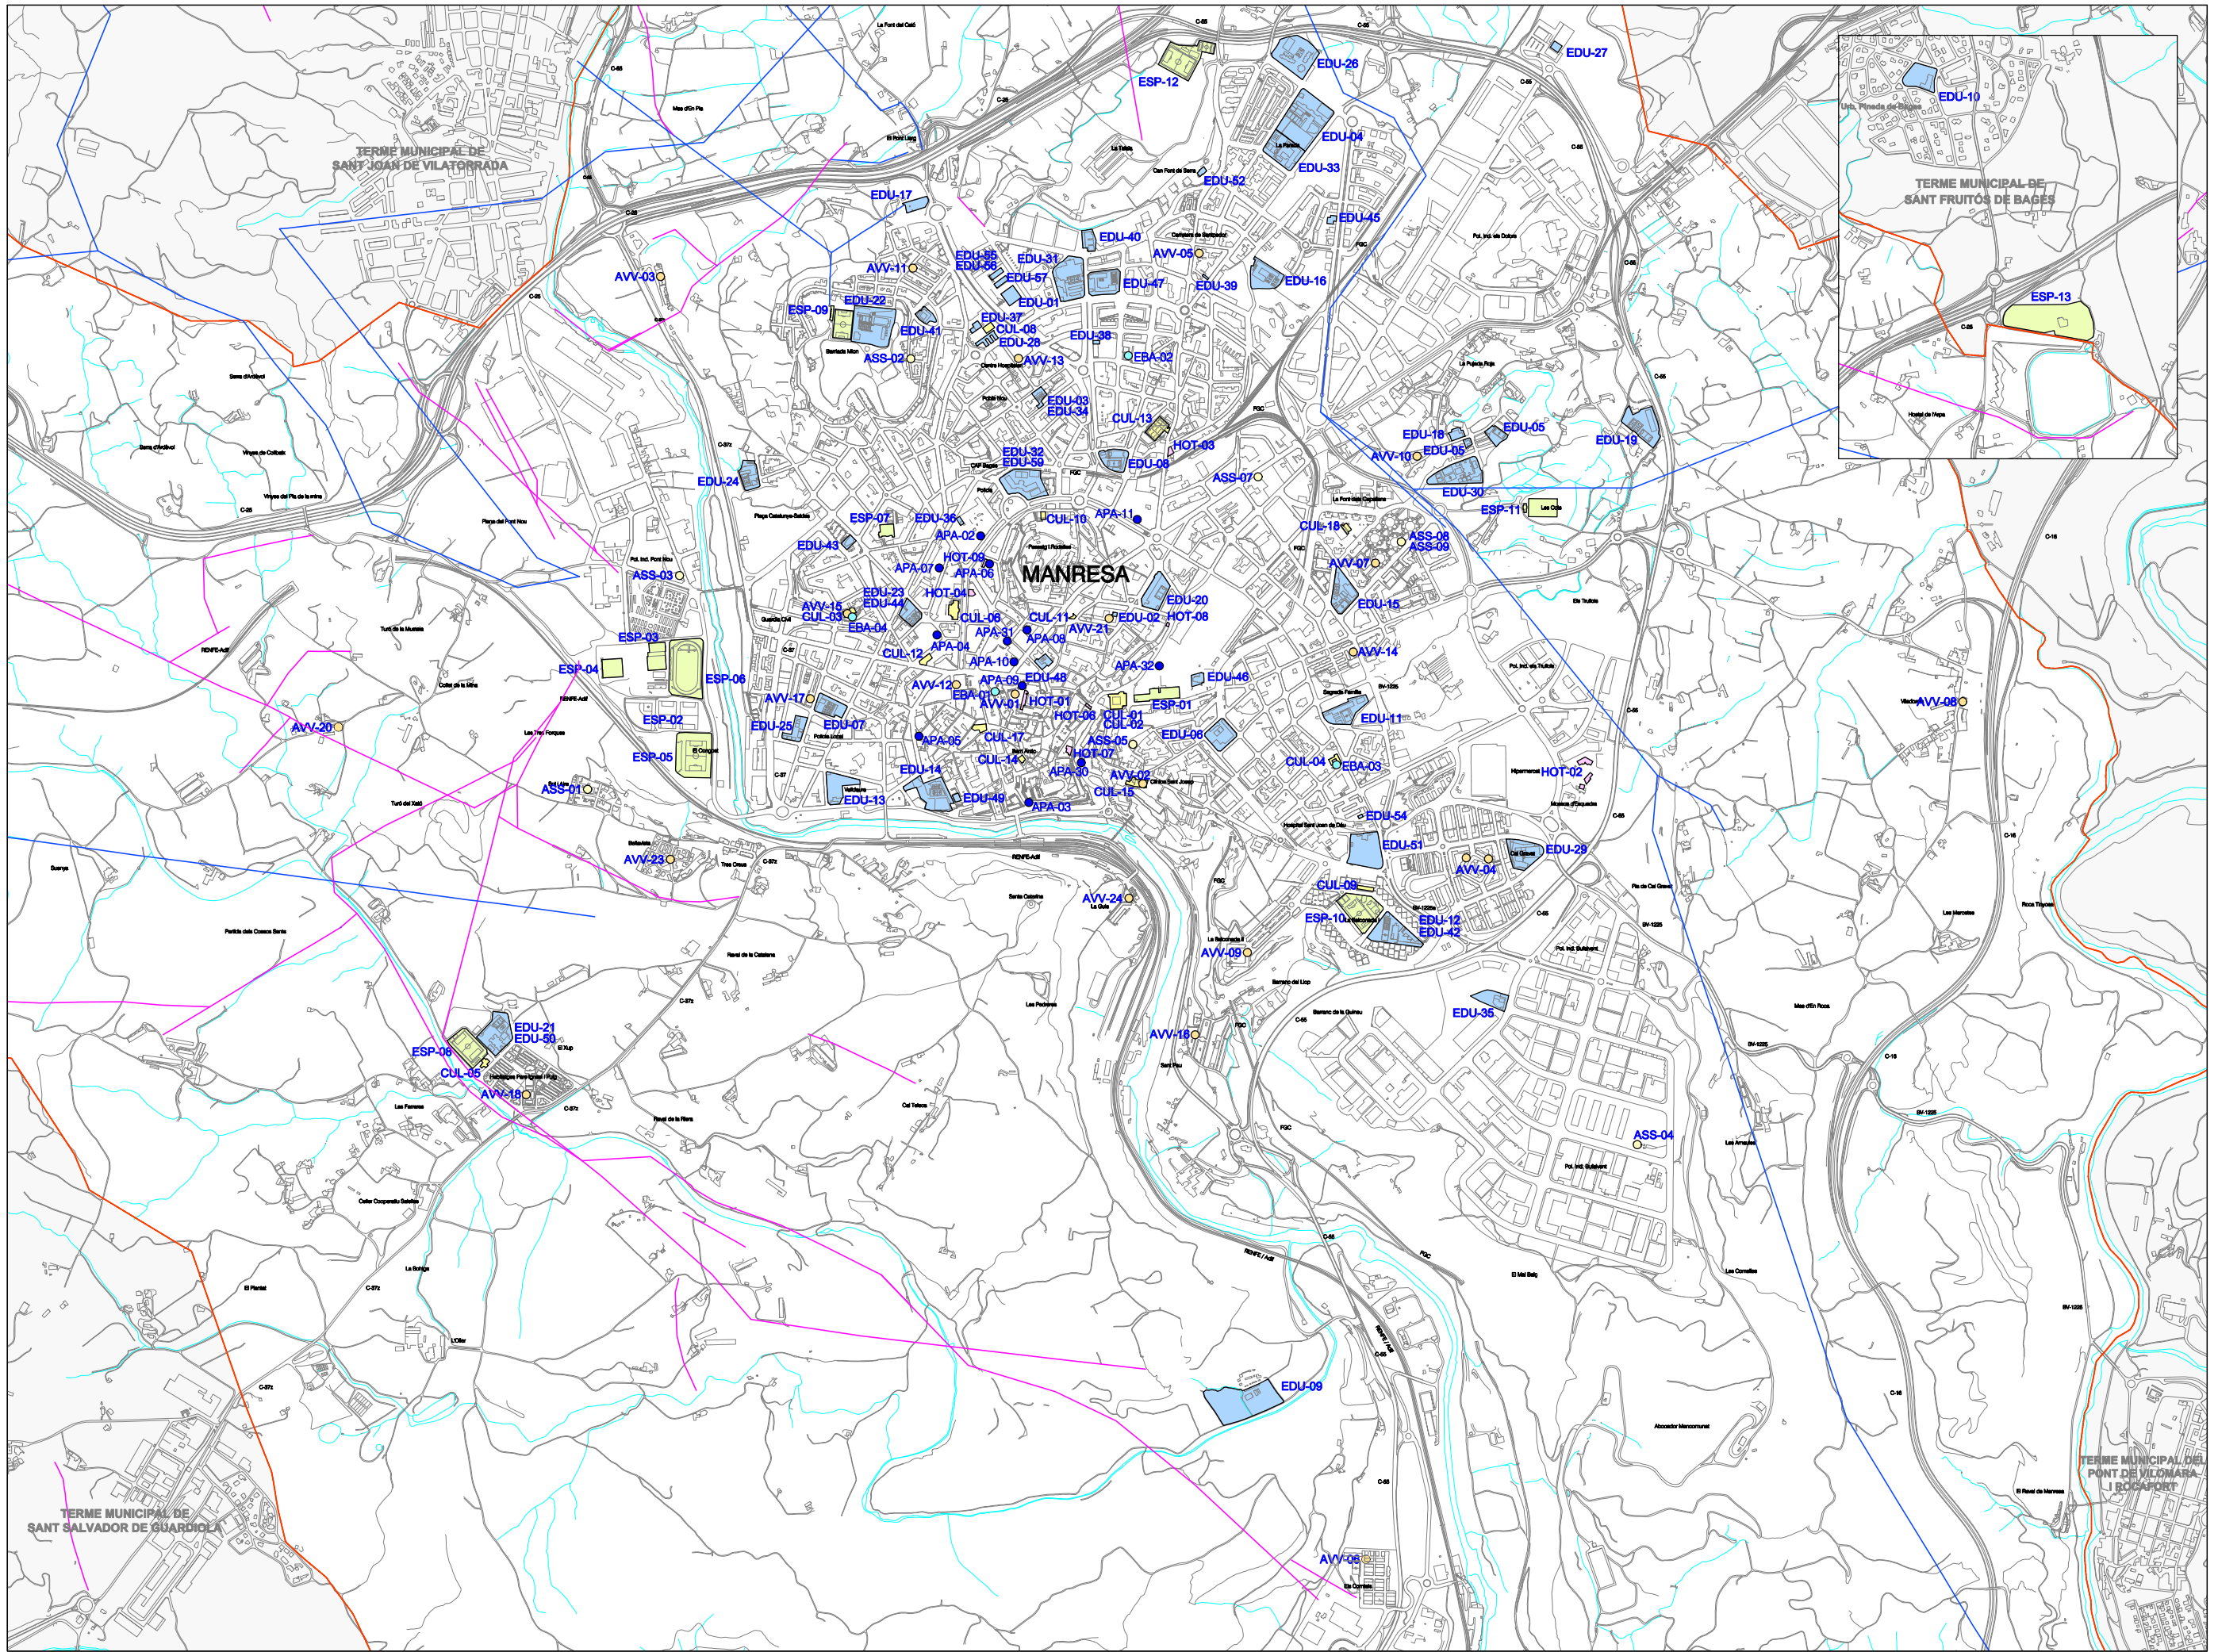

1. **SIMBOLOGIA**
2. Aparcament de purl-litge (APA)
   - Associació (ASS)
   - Associació de veïns (AVV)
   - Equipament cultural (CUL)
   - Equipament bàsic d'atenció social (EBA)
   - Equipament educatiu (EDU)
   - Equipament esportiu (ESP)
   - Establiment hotelier (HOT)
   - Línia elèctrica aèria AT de 110kV
   - Línia elèctrica aèria MT de 25kV

MONTSERRAT CAMBRAY
TÈCNICA DE PROTECCIÓ CIVIL

maig de 2025

plànol 81 de 107
escala 1/20000