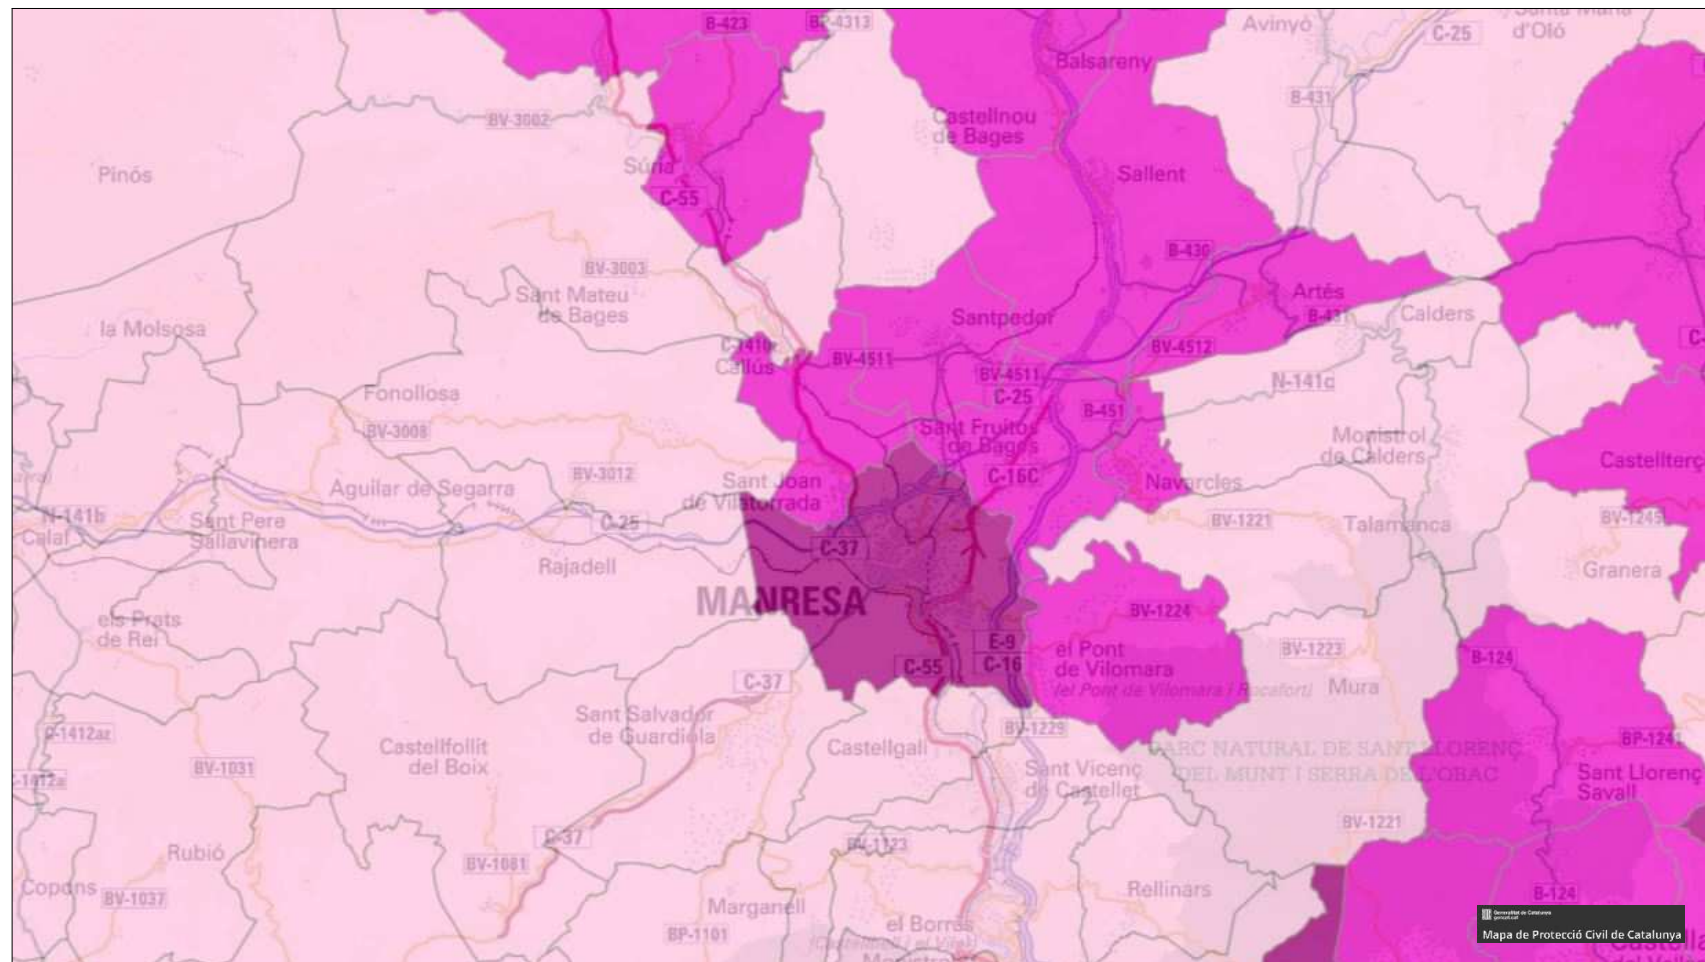

POBLACIÓ SENSE LLAR POST SÍSME

SIMBOLOGIA

- Comportament sísmic dels parcs de bombers
- INDEMNABLE
- OPERATIU
- NO OPERATIU HABITABLE
- Persones sense llar post sísmic
- <100
- 100 - 1000
- >1000

MONTserrat CAMBRAY
TÈCNICA DE PROTECCIÓ CIVIL

maig de 2025

plànol 77 de 107
escala 1/225000