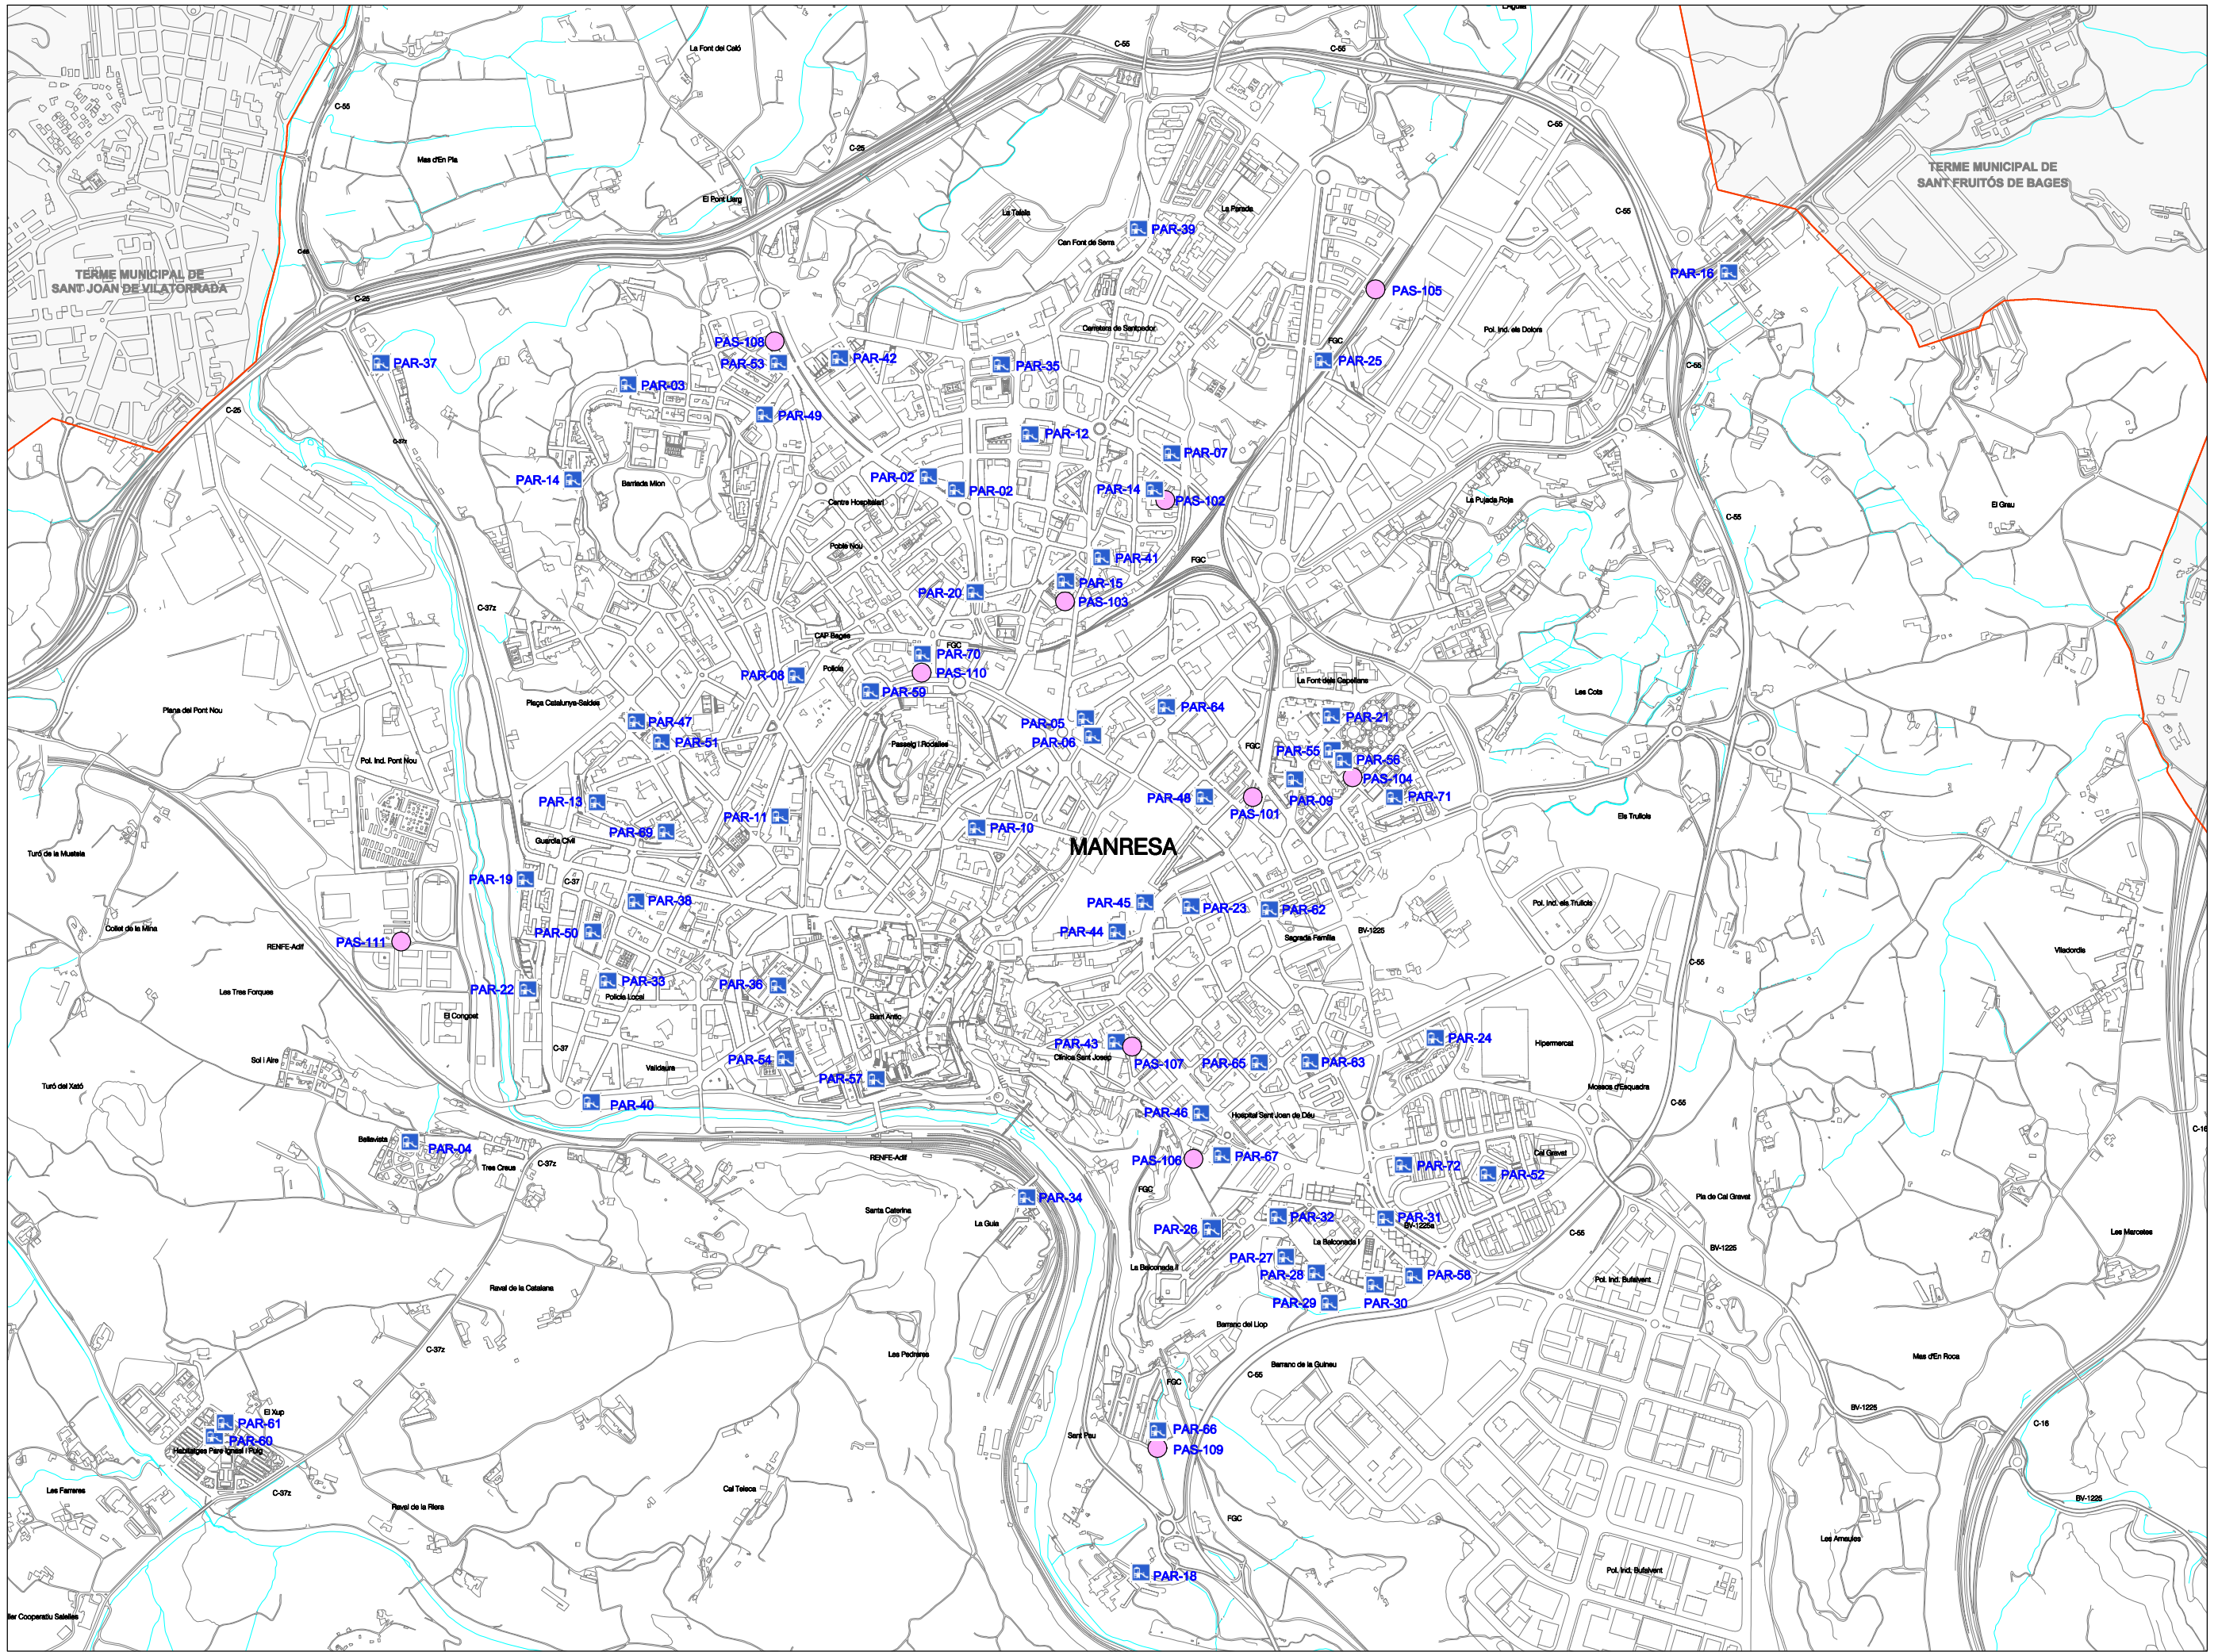

SIMBOLOGIA / LLEGENDA

MONTSERRAT CAMBRAY
TÈCNICA DE PROTECCIÓ CIVIL

maig de 2025

plànol 26 de 107
escala 1/15000