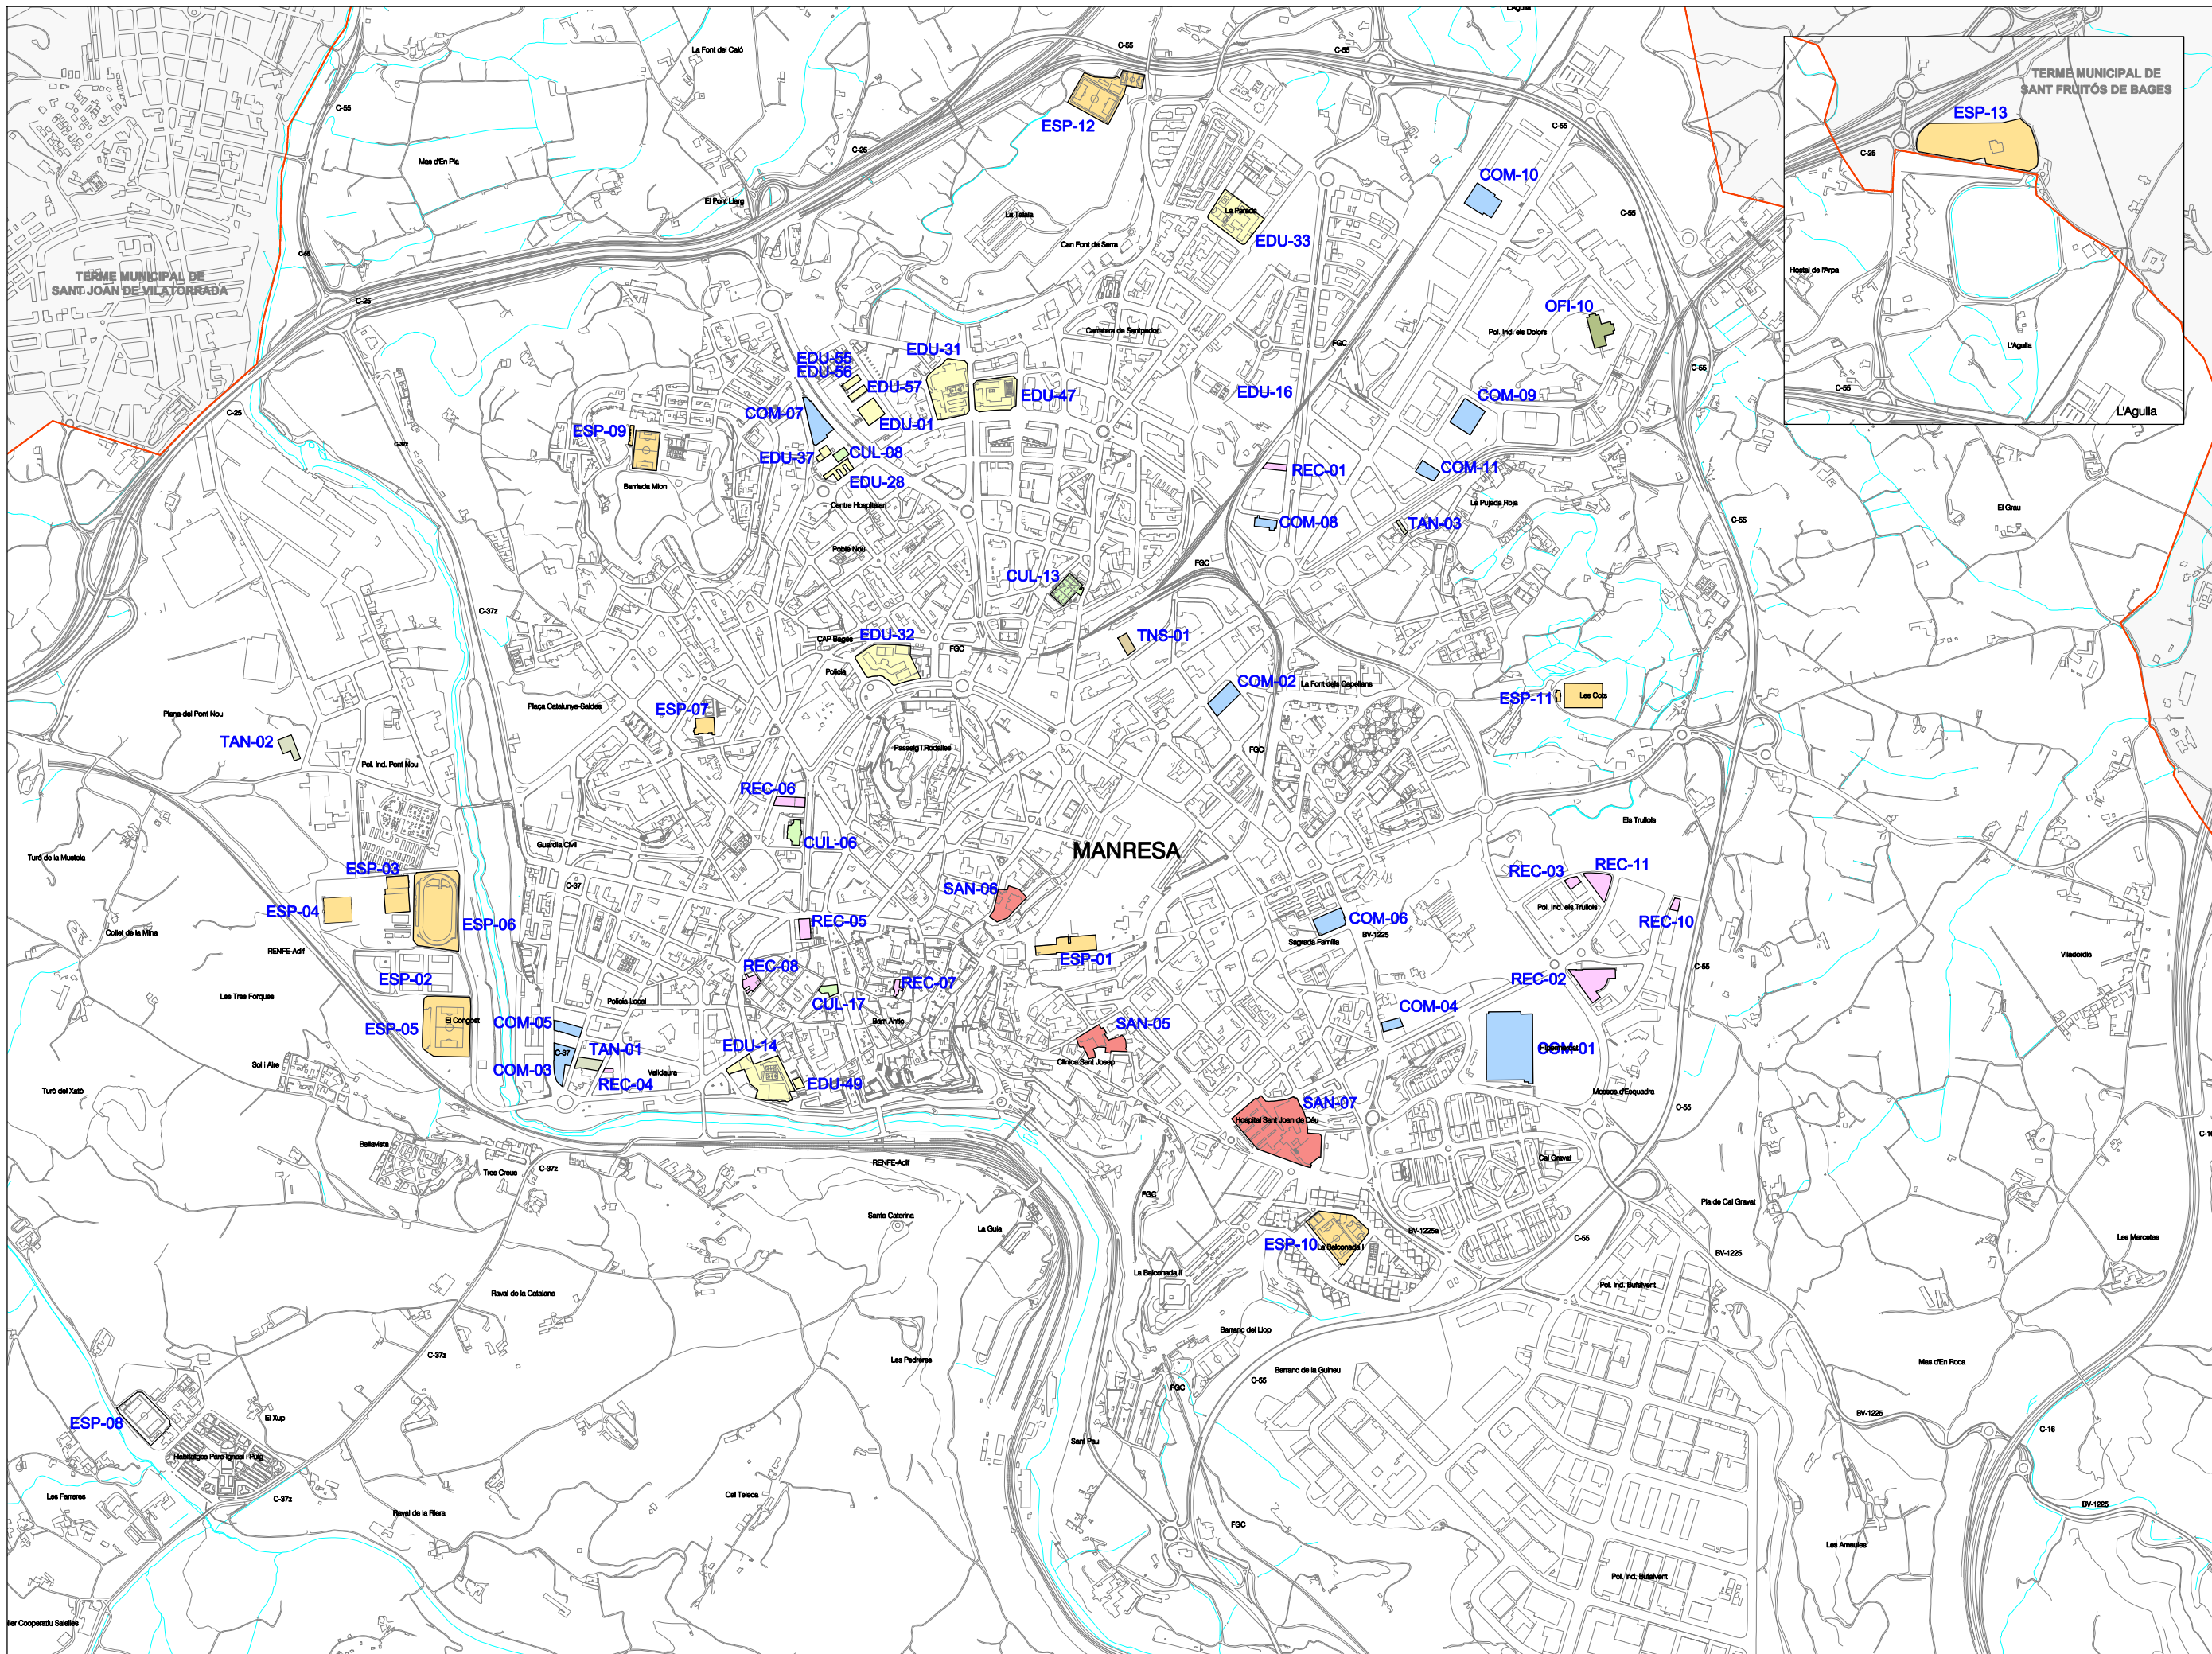

SIMBOLOGIA / LLEENDA

MONTSERRAT CAMBRAY
TÈCNICA DE PROTECCIÓ CIVIL

maig de 2025

plànol 23 de 107
escala 1/15000