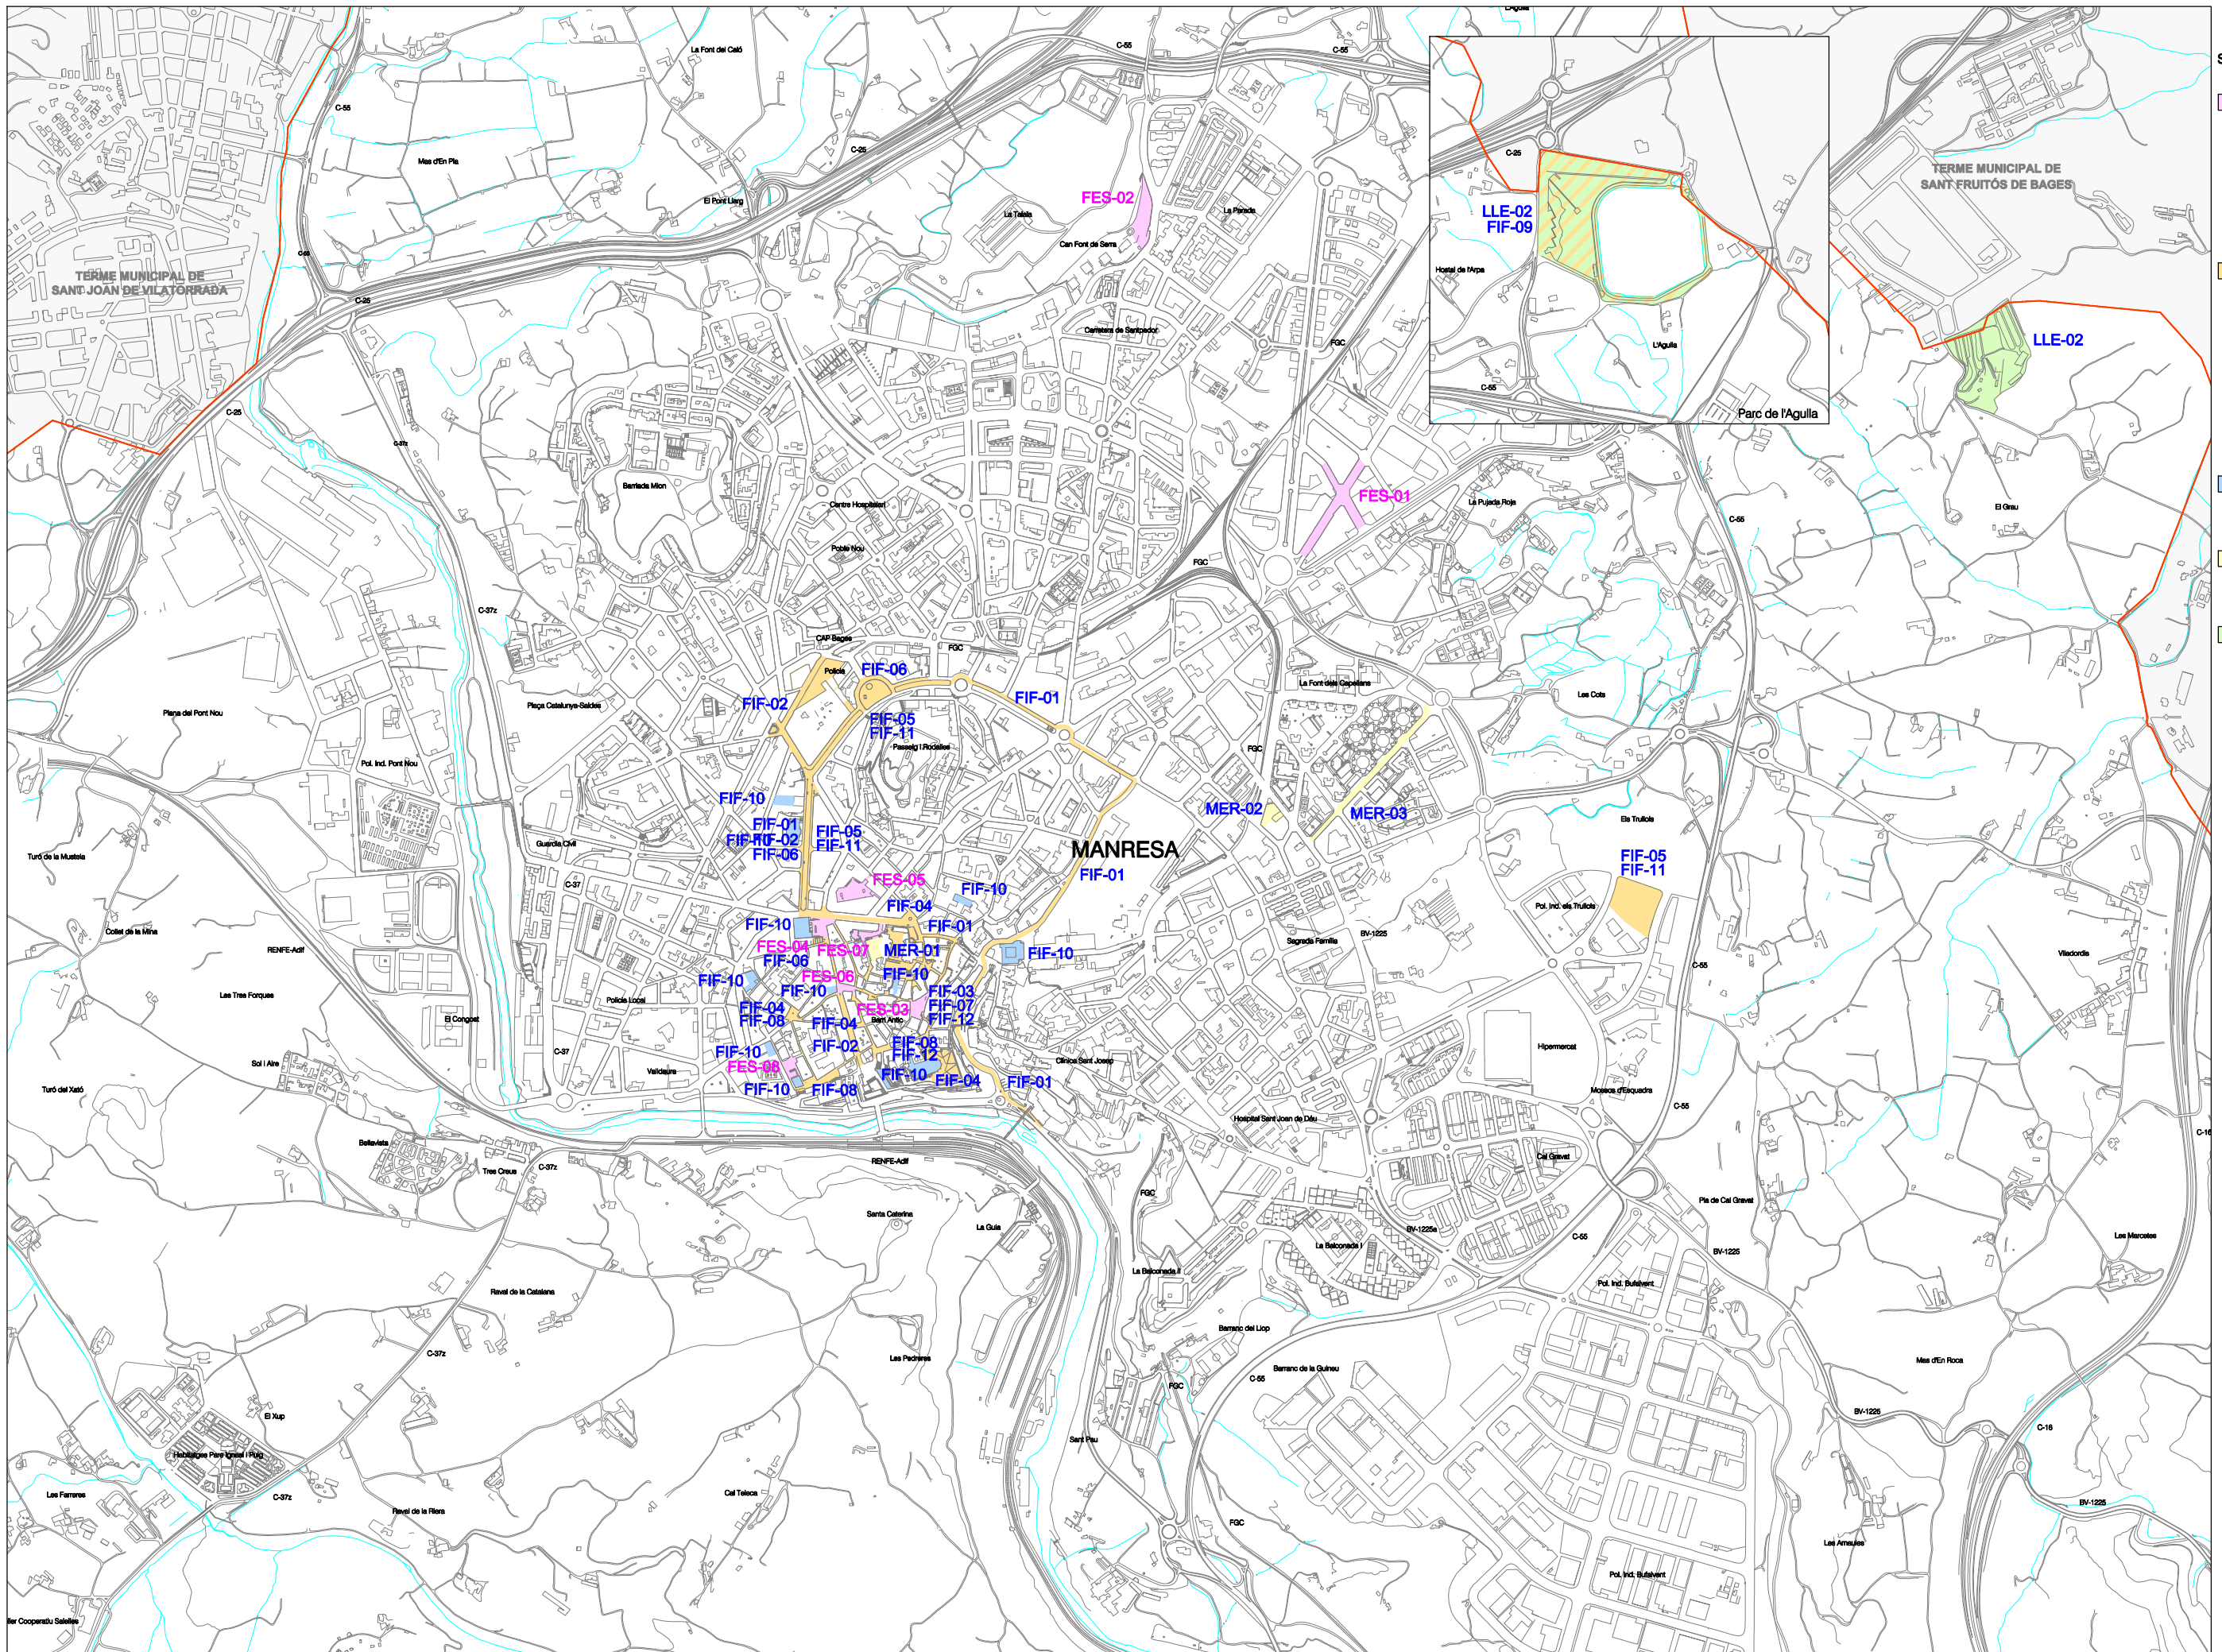

SIMBOLOGIA / LLEGENDA

- Fires i festes no programades en espais públics
- **FES-01** C. Sallent
- **FES-02** Can Font de la Serra
- **FES-03** Pl. Major
- **FES-04** Pl. Sant Domènec
- **FES-05** Pl. Forçada
- **FES-06** Pl. Pla de l'Om
- **FES-07** Pl. del Mercat
- **FES-08** Pl. de la Música

- Fires i festes programades en espais públics
- **FIF-01** Cavalcada de Reis
- **FIF-02** Carnestoltes Infantil
- **FIF-03** Festa de La Llum
- **FIF-04** Fira de l'Abada
- **FIF-05** Fira de l'Ascensió
- **FIF-06** Expobages
- **FIF-07** Festa Major
- **FIF-08** Correfoc
- **FIF-09** Espectacle pirotècnic
- **FIF-10** Fira de Sant Andreu
- **FIF-11** Fira de santa Llúcia

- Fires i festes programades en equipaments
- **FIF-10** Fira Mediterrània

- Mercats
- **MER-01** Mercat Mpal Putmercadal
- **MER-02** Mercat Sagrada Família
- **MER-03** Mercat Font dels Capellans

- Espais de lleure
- **LLE-02** Parc de l'Agulla
- **LLE-07** Camping Freixa

MONTSERRAT CAMBRAY
TÈCNICA DE PROTECCIÓ CIVIL

maig de 2025

plànol 24 de 107
escala 1/15000