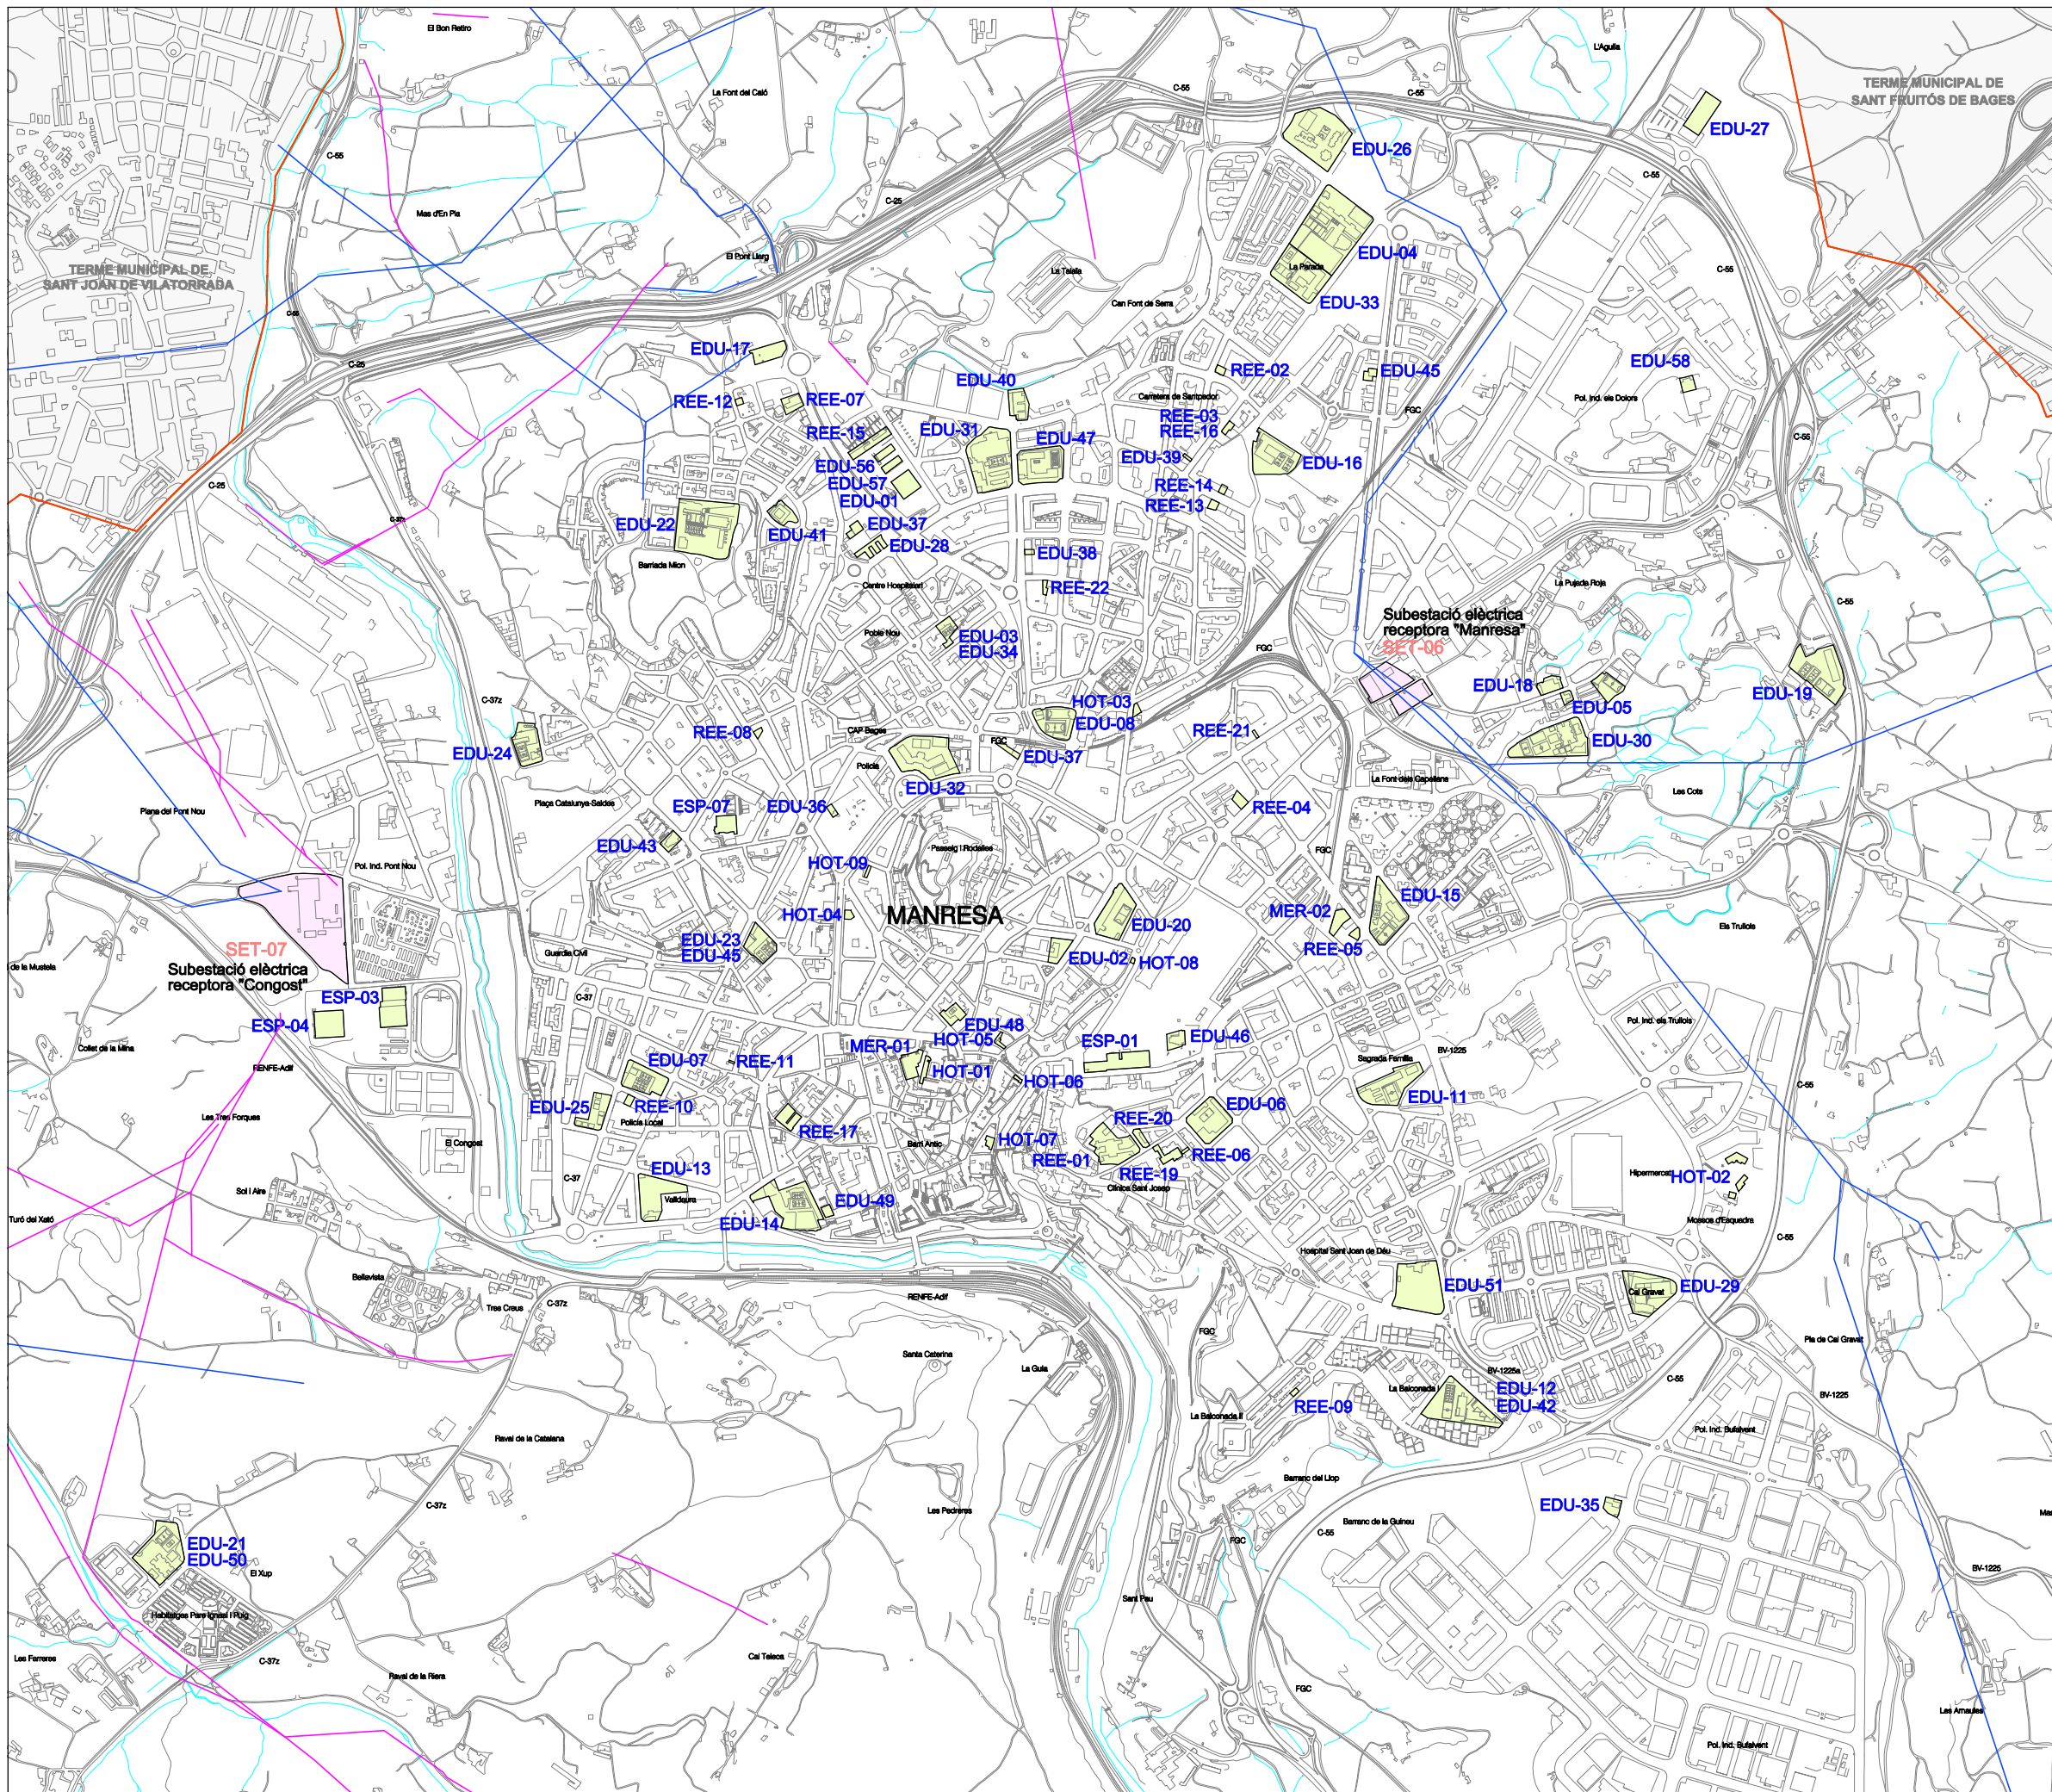

SIMBOLOGIA / LLEGENDA