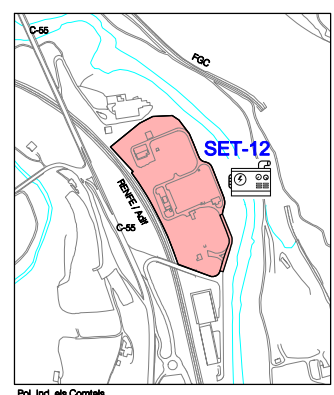

SIMBOLOGIA / LLEGENDA

■	ALTA vulnerabilitat
■	SAN-01 CAP Bages
■	SAN-02 CAP Barri Antic
■	SAN-03 CAP Sagrada Família
■	SAN-04 CAP Les Bases
■	SAN-05 Clínica Sant Josep
■	SAN-06 Hospital de Sant Andreu
■	SAN-07 Hospital de Sant Joan de Deu
■	SAN-08 CSAM - Centre de Salut Mental
■	SAN-13 Centre de Dia Terapèutic Sant Francesc
■	SAN-15 Centre Hospitalari de Manresa
■	SAN-16 Llar d'Avis Milon-Puigberenguer
■	SOS-01 Policia Local
■	SOS-02 Policia Mossos d'Esquadra
■	SOS-03 Policia Nacional
■	SOS-04 Guardia Civil
■	SOS-05 Parc de Bombers
■	SOS-06 Bombers - Regió Central
■	SOS-07 SEM - Sistema d'Emergències Mèdiques
■	SOS-08 Creu Roja
■	SOS-09 Tele Assistència
■	SOS-10 Emergències i Protecció Civil
■	SOS-11 ADF-20 Pla de Bages
■	RES-01 Residència Mutuam Manresa
■	RES-02 Residència Assistida F. dels Capellans
■	RES-03 Residència Sant Josep
■	RES-04 Residència Valldaura
■	RES-05 Residència Montblanc
■	RES-06 Residència Sant Andreu
■	RES-07 Residència Sagrada Família 1
■	RES-08 Residència Sagrada Família 2
■	RES-09 Residència Assistida Orphea
■	TAN-01 Fontanova de Fontanet i Sunyell, SL
■	TAN-02 Funerària Memora
■	TAN-03 Funerària del Bages, SL
■	ESP-01 Piscines Municipals
■	ESP-03 Pavelló Municipal Vall Congost
■	ESP-04 Pavelló Municipal Nou Congost
■	ESP-07 Pavelló Municipal del Pujollet
■	SET-01 Planta potabilitzadora d'aigua
■	SET-12 EDAR - Manresa
■	SET-18 EDAR - Pont de Vilomara
■	MITJA vulnerabilitat
■	OFI-01 Ajuntament de Manresa (Casa Consistorial)
■	OFI-02 Ajuntament de Manresa (Oficines)
■	OFI-03 Ajuntament de Manresa (Infants)
■	OFI-07 Ajuntament de Manresa (manteniment)
■	OFI-08 Ajuntament de Manresa (neteja)
■	OFI-10 Palau Firal de Manresa
■	OFI-16 Ateneu Les Bases
■	OFI-21 GENCAT - Àrea Bàsica Bages (Agents Rurals)
■	OFI-38 GENCAT - Serveis Territorials
■	IFF-01 RENFE-ADIF - Estació del Nord
■	IFF-08 FGC - Estació Manresa Alta
■	IFF-09 FGC - Estació Manresa Baixador
■	IFF-17 FGC - Estació Manresa-Viladordis
■	TNS-01 Estació d'Autobusos
	Ús / activitat amb grup electrògen
—	Línea elèctrica AT (110kV)
—	Línea elèctrica MT (25kV)
■	Subestació elèctrica receptora