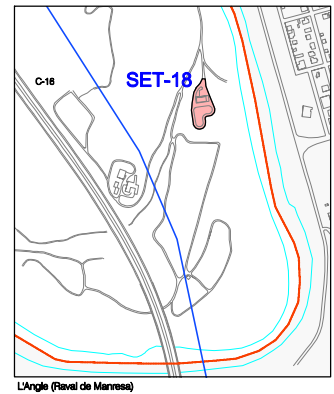

SIMBOLOGIA / LLEGENDA

■	ALTA vulnerabilitat
■	SAN-01 CAP Bages
■	SAN-02 CAP Barri Antic
■	SAN-03 CAP Sagrada Família
■	SAN-04 CAP Les Bases
■	SAN-05 Clínica Sant Josep
■	SAN-06 Hospital de Sant Andreu
■	SAN-07 Hospital de Sant Joan de Deu
■	SAN-08 CSAM - Centre de Salut Mental
■	SAN-13 Centre de Dia Terapèutic Sant Francesc
■	SAN-15 Centre Hospitalari de Manresa
■	SAN-16 Llar d'Avis Milon-Puigberenguer
■	SOS-01 Policia Local
■	SOS-02 Policia Mossos d'Esquadra
■	SOS-03 Policia Nacional
■	SOS-04 Guardia Civil
■	SOS-05 Parc de Bombers
■	SOS-06 Bombers - Regió Central
■	SOS-07 SEM - Sistema d'Emergències Mèdiques
■	SOS-08 Creu Roja
■	SOS-09 Tele Assistència
■	SOS-10 Emergències i Protecció Civil
■	SOS-11 ADF-20 Pla de Bages
■	RES-01 Residència Mutuam Manresa
■	RES-02 Residència Assistida F. dels Capellans
■	RES-03 Residència Sant Josep
■	RES-04 Residència Valldaura
■	RES-05 Residència Montblanc
■	RES-06 Residència Sant Andreu
■	RES-07 Residència Sagrada Família 1
■	RES-08 Residència Sagrada Família 2
■	RES-09 Residència Assistida Orphea
■	TAN-01 Fontanova de Fontanet i Sunyell, SL
■	TAN-02 Funerària Memora
■	TAN-03 Funerària del Bages, SL
■	ESP-01 Piscines Municipals
■	ESP-03 Pavelló Municipal Vall Congost
■	ESP-04 Pavelló Municipal Nou Congost
■	ESP-07 Pavelló Municipal del Pujollet
■	SET-01 Planta potabilitzadora d'aigua
■	SET-12 EDAR - Manresa
■	SET-18 EDAR - Pont de Vilomara
■	MITJA vulnerabilitat
■	OFI-01 Ajuntament de Manresa (Casa Consistorial)
■	OFI-02 Ajuntament de Manresa (Oficines)
■	OFI-03 Ajuntament de Manresa (Infants)
■	OFI-07 Ajuntament de Manresa (manteniment)
■	OFI-08 Ajuntament de Manresa (neteja)
■	OFI-10 Palau Firal de Manresa
■	OFI-16 Ateneu Les Bases
■	OFI-21 GENCAT - Àrea Bàsica Bages (Agents Rurals)
■	OFI-38 GENCAT - Serveis Territorials
■	IFF-01 RENFE-ADIF - Estació del Nord
■	IFF-08 FGC - Estació Manresa Alta
■	IFF-09 FGC - Estació Manresa Baixador
■	IFF-17 FGC - Estació Manresa-Viladordis
■	TNS-01 Estació d'Autobusos
	Ús / activitat amb grup electrògen
—	Línea elèctrica AT (110kV)
—	Línea elèctrica MT (25kV)
■	Subestació elèctrica receptora