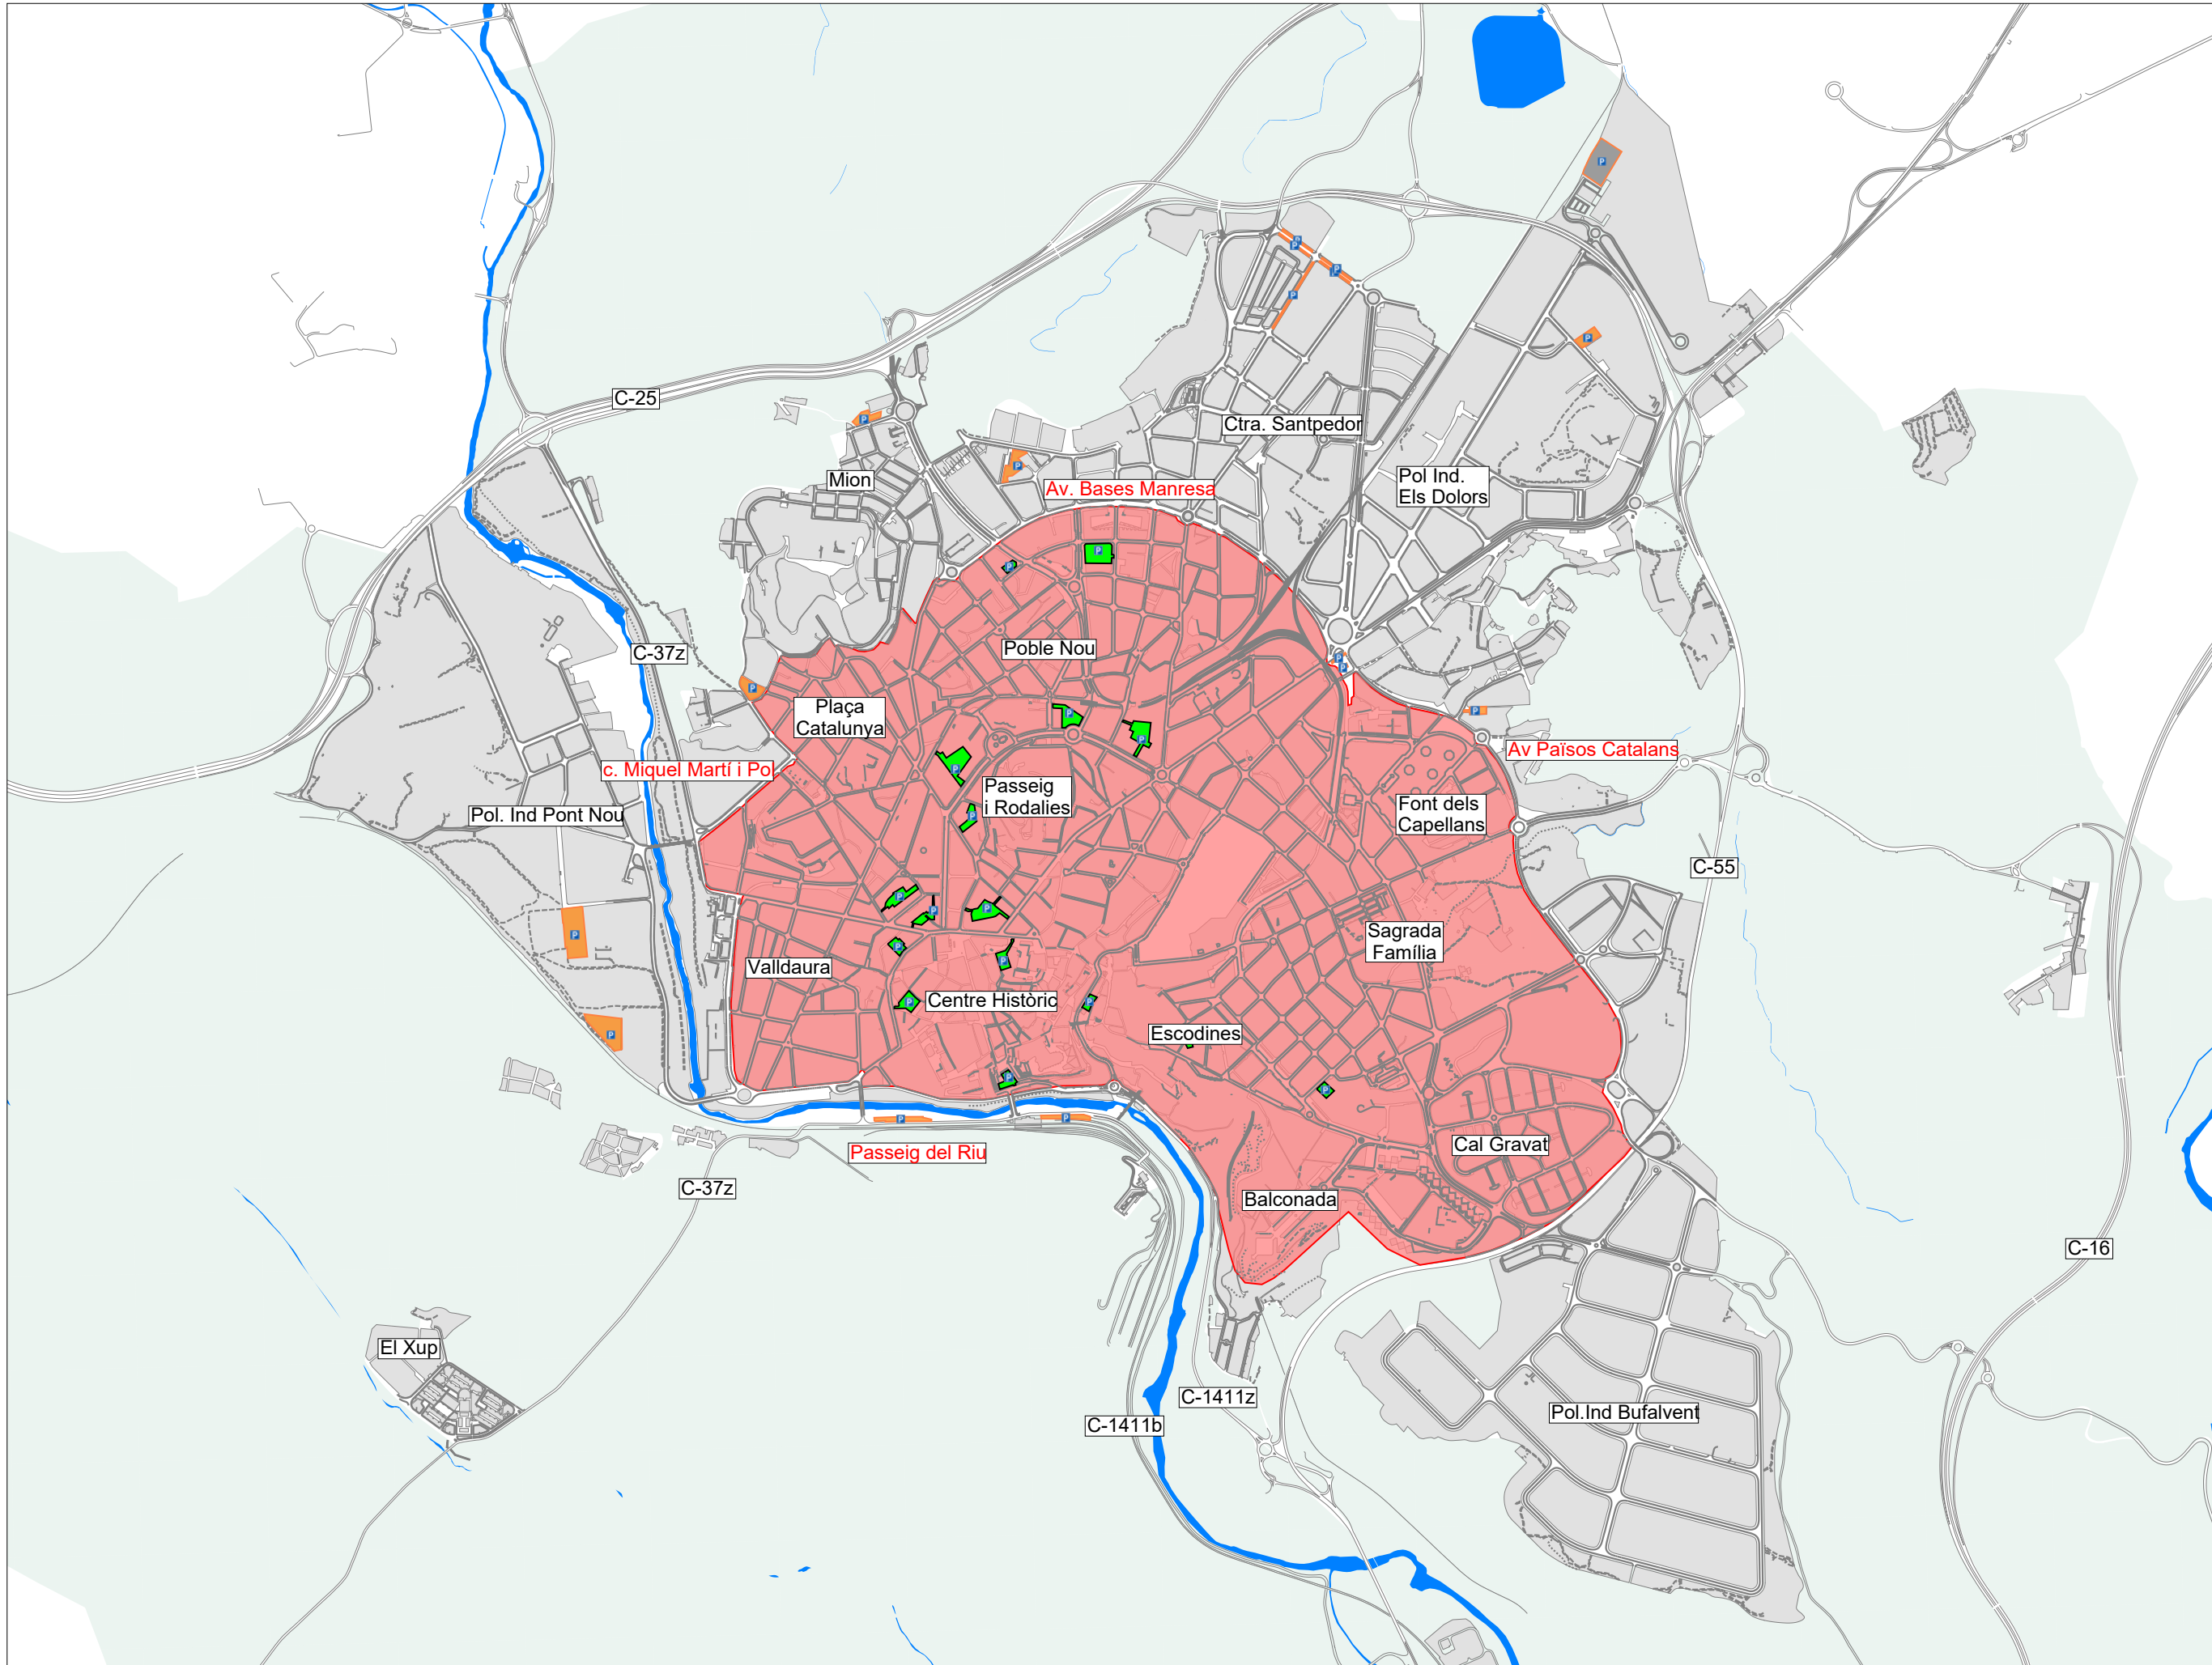

# Zona Baixes Emissions de Manresa

-  Aparcaments públics
-  Aparcaments dissuasoris
-  Aparcaments dissuasoris projectats

Superfície:  
3,9 Km<sup>2</sup>

Horaris d'afectació  
Dl. a Div. feiners  
de 7:00h a 20:00h