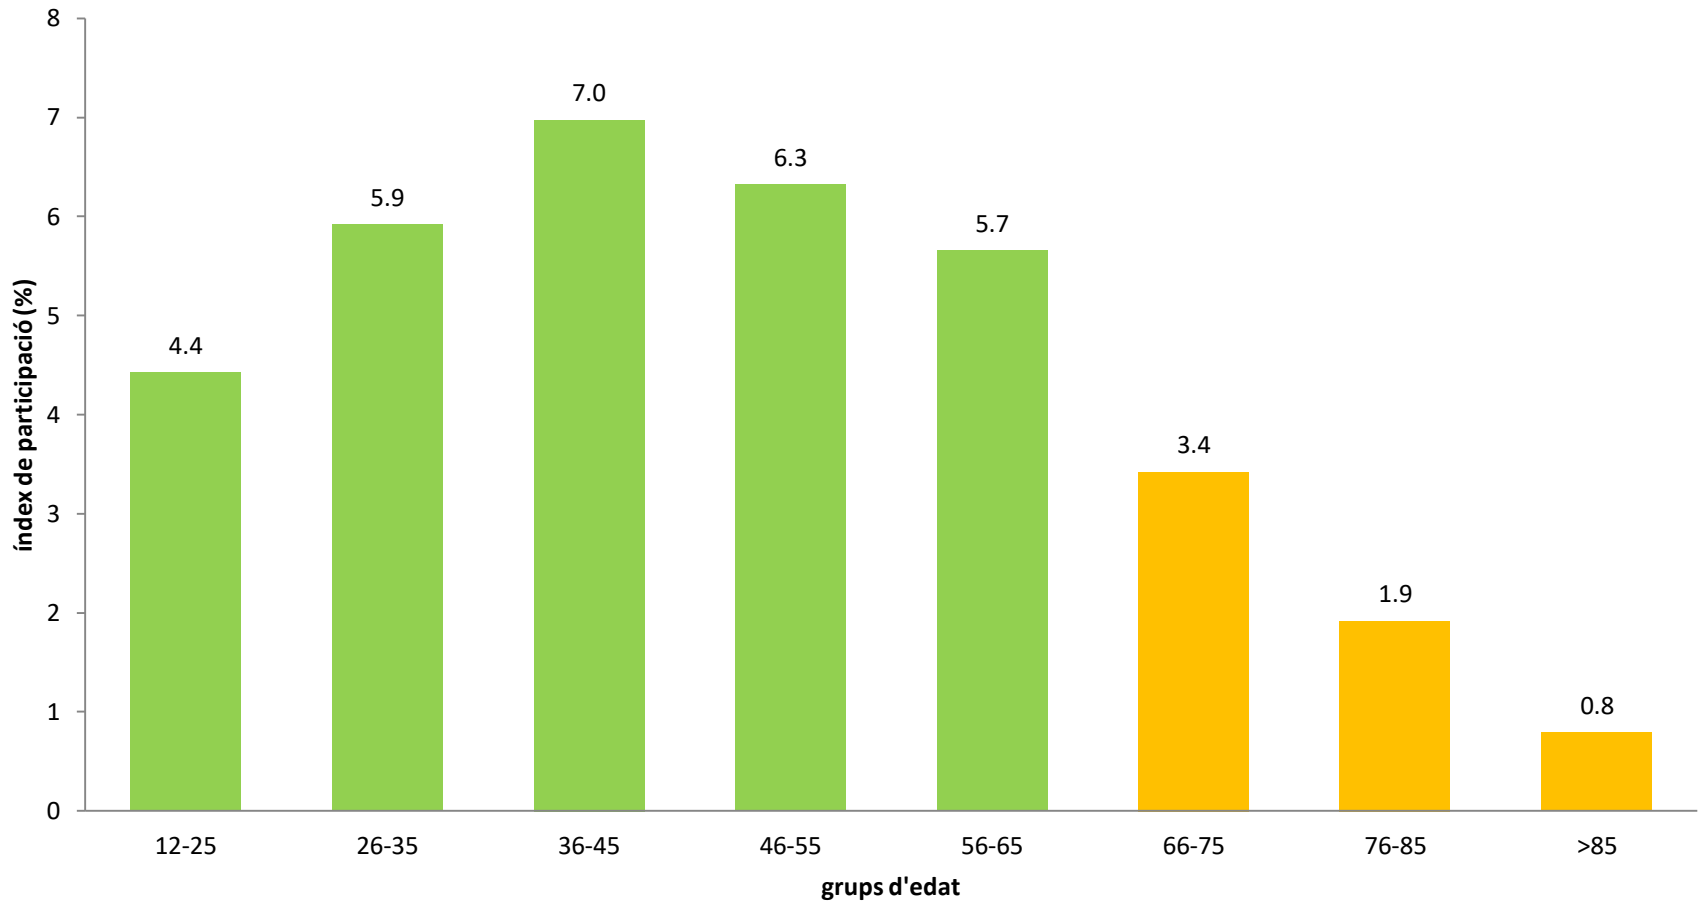

PRESENTACIÓ DEL RESULTAT DE LES VOTACIONS DEL PRESSUPOST PARTICIPATIU 2019

- **PROJECTES PER VOTAR: 29**
- **DIES DE VOTACIONS : 28**
- **PUNTS DE VOTACIÓ : 5**
- **UNIVERS DE VOTANTS: 68.454**

VOTS: 3.528 (5'15%)

Percentatge de votants per edat 2019

Percentatge de votants per edat

Votants per sexe

Índex de participació per sexe

ELS 4 PROJECTES MÉS VOTATS

- **Millorem la protectora de Manresa**
 - **1500 vots (10,63%)**