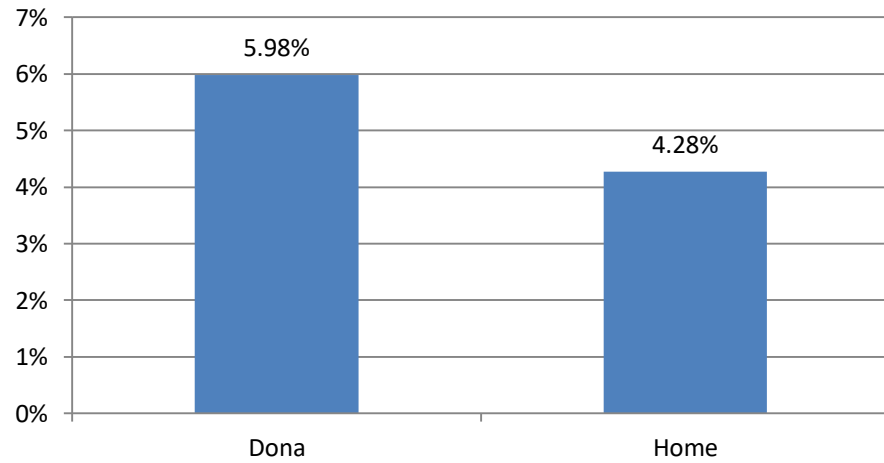

PRESENTACIÓ DEL RESULTAT DE LES VOTACIONS DEL PRESSUPOST PARTICIPATIU 2019

- **PROJECTES PER VOTAR: 29**
- **DIES DE VOTACIONS : 28**
- **PUNTS DE VOTACIÓ : 5**
- **UNIVERS DE VOTANTS: 68.454**

VOTS: 3.528 (5'15%)

Percentatge de votants per edat 2019

Percentatge de votants per edat

Votants per sexe

Índex de participació per sexe

ELS 4 PROJECTES MÉS VOTATS

- **Millorem la protectora de Manresa**
 - **1500 vots (10,63%)**

ELS 4 PROJECTES MÉS VOTATS

- **“Parc del Castell” espai de lleure familiar**
 - **1069 vots (7,58%)**

ELS 4 PROJECTES MÉS VOTATS

- **Manresa a pas segur**
 - 925 vots (6,55%)

ELS 4 PROJECTES MÉS VOTATS

- **Piscines d'estiu**
 - 840 vots (5,95%)