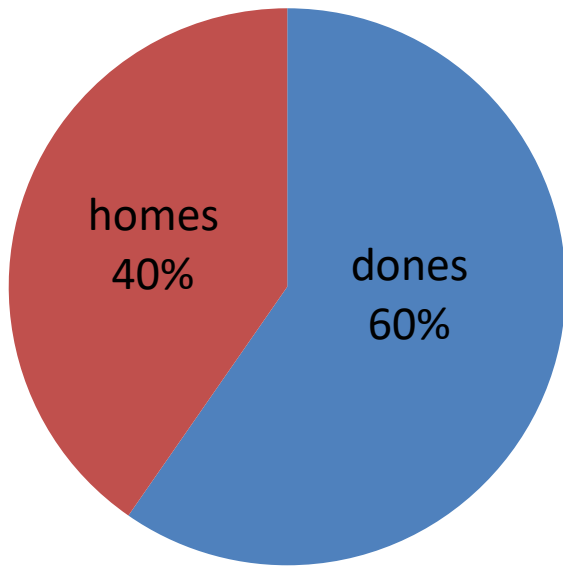

PRESENTACIÓ DEL RESULTAT DE LES VOTACIONS DEL PRESSUPOST PARTICIPATIU 2019

- **PROJECTES PER VOTAR: 29**
- **DIES DE VOTACIONS : 28**
- **PUNTS DE VOTACIÓ : 5**
- **UNIVERS DE VOTANTS: 68.454**

VOTS: 3.528 (5'15%)

Percentatge de votants per edat 2019

Percentatge de votants per edat

Votants per sexe

Índex de participació per sexe

ELS 4 PROJECTES MÉS VOTATS

- **Millorem la protectora de Manresa**
 - **1500 vots (10,63%)**

ELS 4 PROJECTES MÉS VOTATS

- **“Parc del Castell” espai de lleure familiar**
 - **1069 vots (7,58%)**

ELS 4 PROJECTES MÉS VOTATS

- **Manresa a pas segur**
 - 925 vots (6,55%)

ELS 4 PROJECTES MÉS VOTATS

- **Piscines d'estiu**
 - 840 vots (5,95%)

GRÀCIES