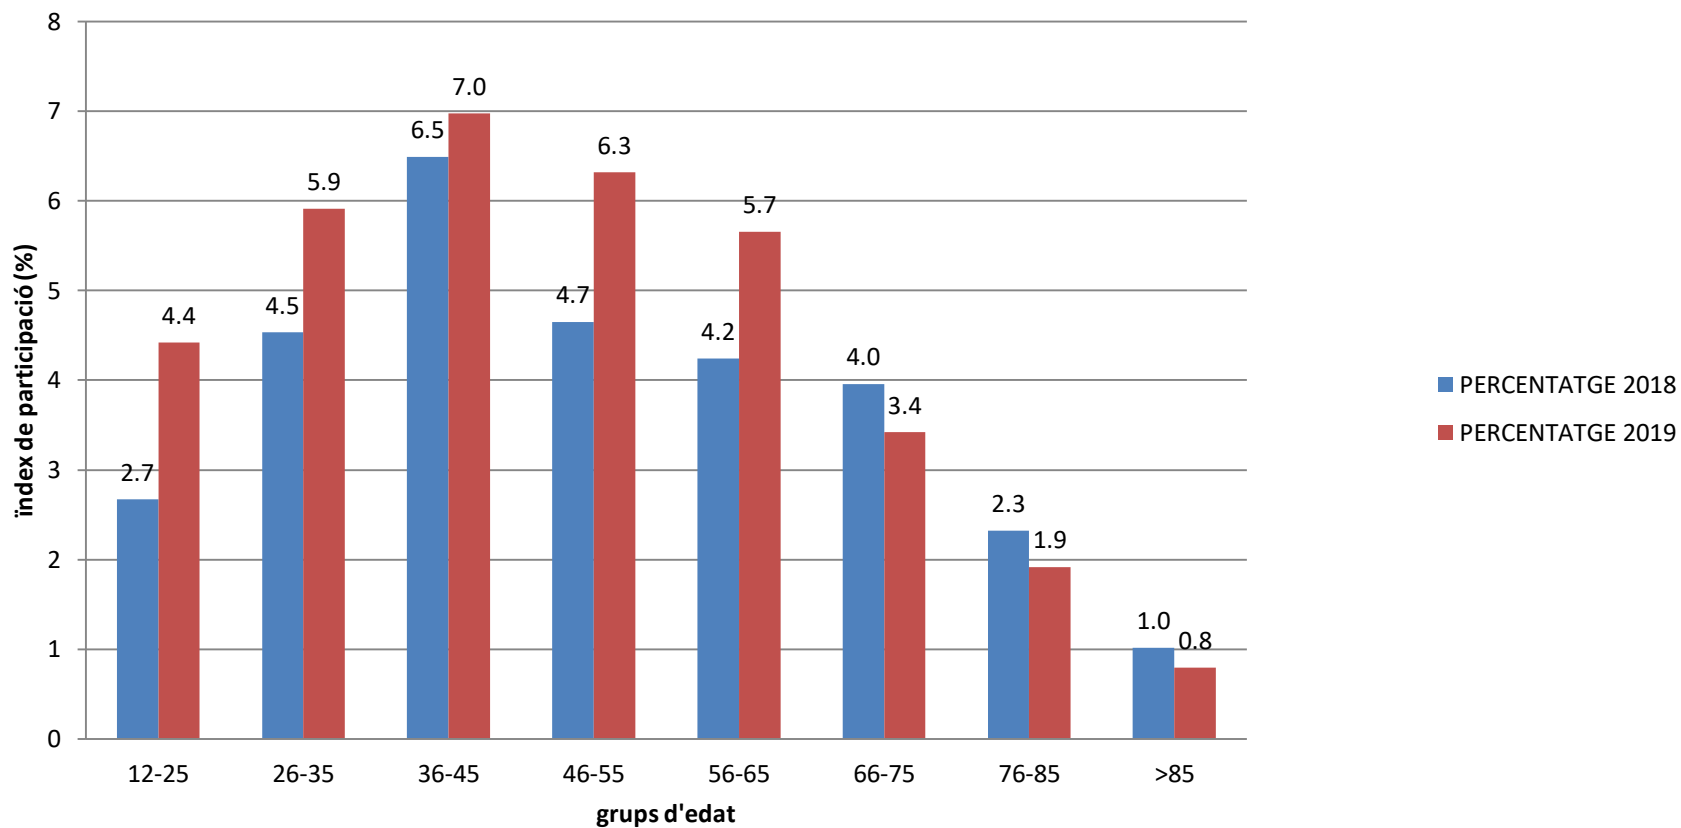

PRESENTACIÓ DEL RESULTAT DE LES VOTACIONS DEL PRESSUPOST PARTICIPATIU 2019

- **PROJECTES PER VOTAR: 29**
- **DIES DE VOTACIONS : 28**
- **PUNTS DE VOTACIÓ : 5**
- **UNIVERS DE VOTANTS: 68.454**

VOTS: 3.528 (5'15%)

Percentatge de votants per edat 2019

Percentatge de votants per edat

Votants per sexe

Índex de participació per sexe

ELS 4 PROJECTES MÉS VOTATS

- **Millorem la protectora de Manresa**
 - **1500 vots (10,63%)**