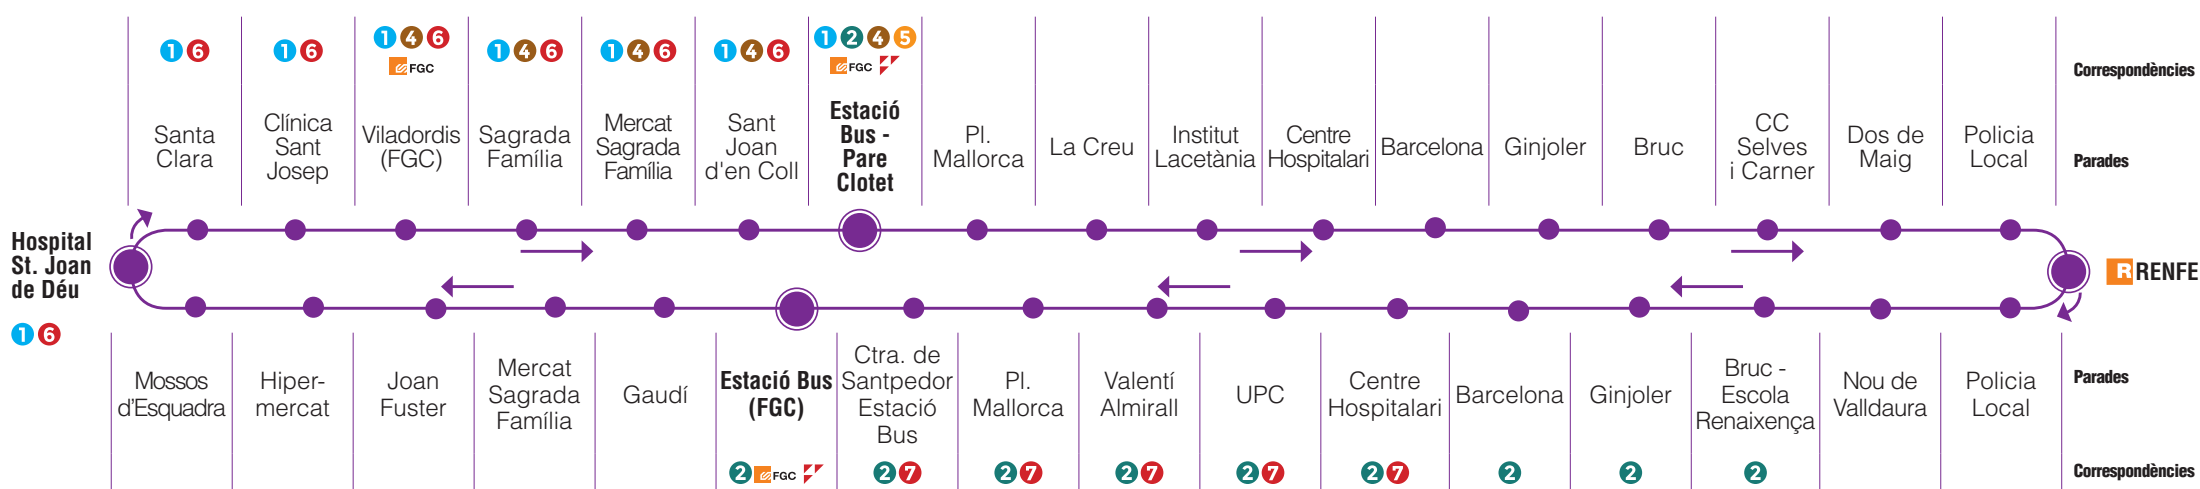

Festius				
Sortida Renfe	Estació Bus (FGC)	Hospital Sant Joan de Déu	Estació Bus Pare Clotet	Arribada Renfe
		07.50	08.00	08.15
08.20	08.35	08.50	09.00	09.15
09.20	09.35	09.50	10.00	10.15
10.20	10.35	10.50	11.00	11.15
11.20	11.35	11.50	12.00	12.15
12.20	12.35	12.50	13.00	13.15
13.20	13.35	13.50	14.00	14.15
14.20	14.35	14.50	15.00	15.15
15.20	15.35	15.50	16.00	16.15
16.20	16.35	16.50	17.00	17.15
17.20	17.35	17.50	18.00	18.15
18.20	18.35	18.50	19.00	19.15
19.20	19.35	19.50	20.00	20.15
20.20	20.35	20.50	21.00	21.15
21.20	21.35	21.50	22.00	22.15
22.20	22.35	22.50	23.00	23.15
23.20	23.35	23.50		

Dies lectius: Feiners de dilluns a divendres del 07/01 al 23/06 (excepte Setmana Santa), i del 12/09 al 24/12

No lectius: Feiners de dilluns a divendres del 27/12 al 05/01, dilluns a dijous de Setmana Santa, i del 25/06 al 11/09

El compliment d'aquests horaris està condicionat a la fluïdesa del trànsit.

Tota la flota adaptada.