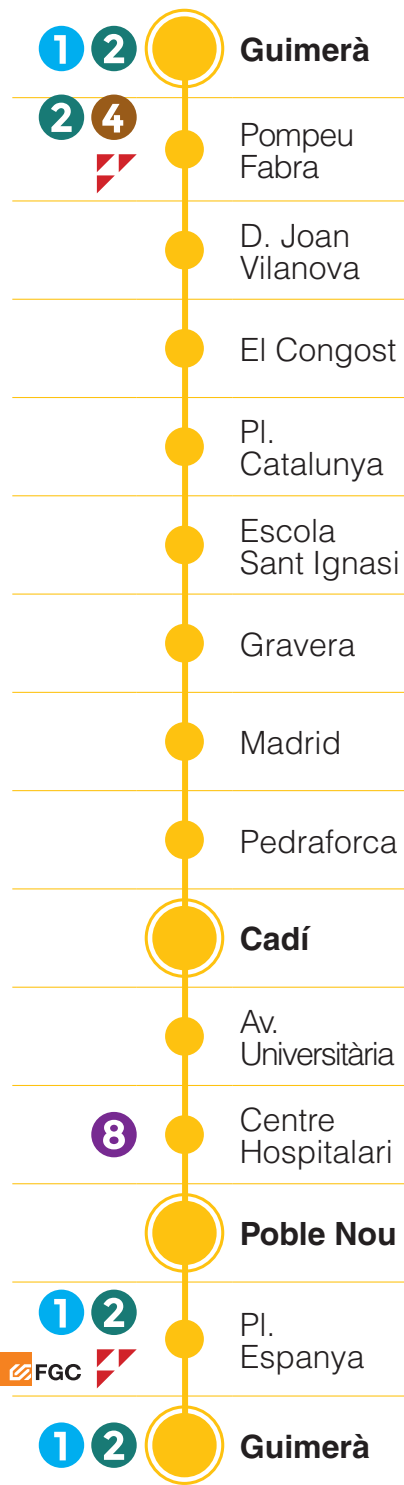

3

MIÓN

Correspondències Parades

Dilluns a divendres feiners			Dissabtes		
Sortida Guimerà	Bda. Mion Cadí	Arribada Guimerà	Sortida Guimerà	Bda. Mion Cadí	Arribada Guimerà
7.30	7.40	7.55	8.30	8.40	8.55
8.00	8.10	8.25	9.00	9.10	9.25
8.30	8.40	8.55	9.30	9.40	9.55
9.00	9.10	9.25	10.00	10.10	10.25
9.30	9.40	9.55	10.30	10.40	10.55
10.00	10.10	10.25	11.00	11.10	11.25
10.30	10.40	10.55	11.30	11.40	11.55
11.00	11.10	11.25	12.00	12.10	12.25
11.30	11.40	11.55	12.30	12.40	12.55
12.00	12.10	12.25	13.00	13.10	13.25
12.30	12.40	12.55	13.30	13.40	13.55
13.00	13.10	13.25	14.00	14.10	14.25
13.30	13.40	13.55	14.30	14.40	14.55
14.00	14.10	14.25	15.00	15.10	15.25
14.30	14.40	14.55	15.30	15.40	15.55
15.00	15.10	15.25	16.00	16.10	16.25
15.30	15.40	15.55	16.30	16.40	16.55
16.00	16.10	16.25	17.00	17.10	17.25
16.30	16.40	16.55	17.30	17.40	17.55
17.00	17.10	17.25	18.00	18.10	18.25
17.30	17.40	17.55	18.30	18.40	18.55
18.00	18.10	18.25	19.00	19.10	19.25
18.30	18.40	18.55	19.30	19.40	19.55
19.00	19.10	19.25	20.00	20.10	20.25
19.30	19.40	19.55	20.30	20.40	20.55
20.00	20.10	20.25	21.00	21.10	21.25
20.30	20.40	20.55			
21.00	21.10	21.25			