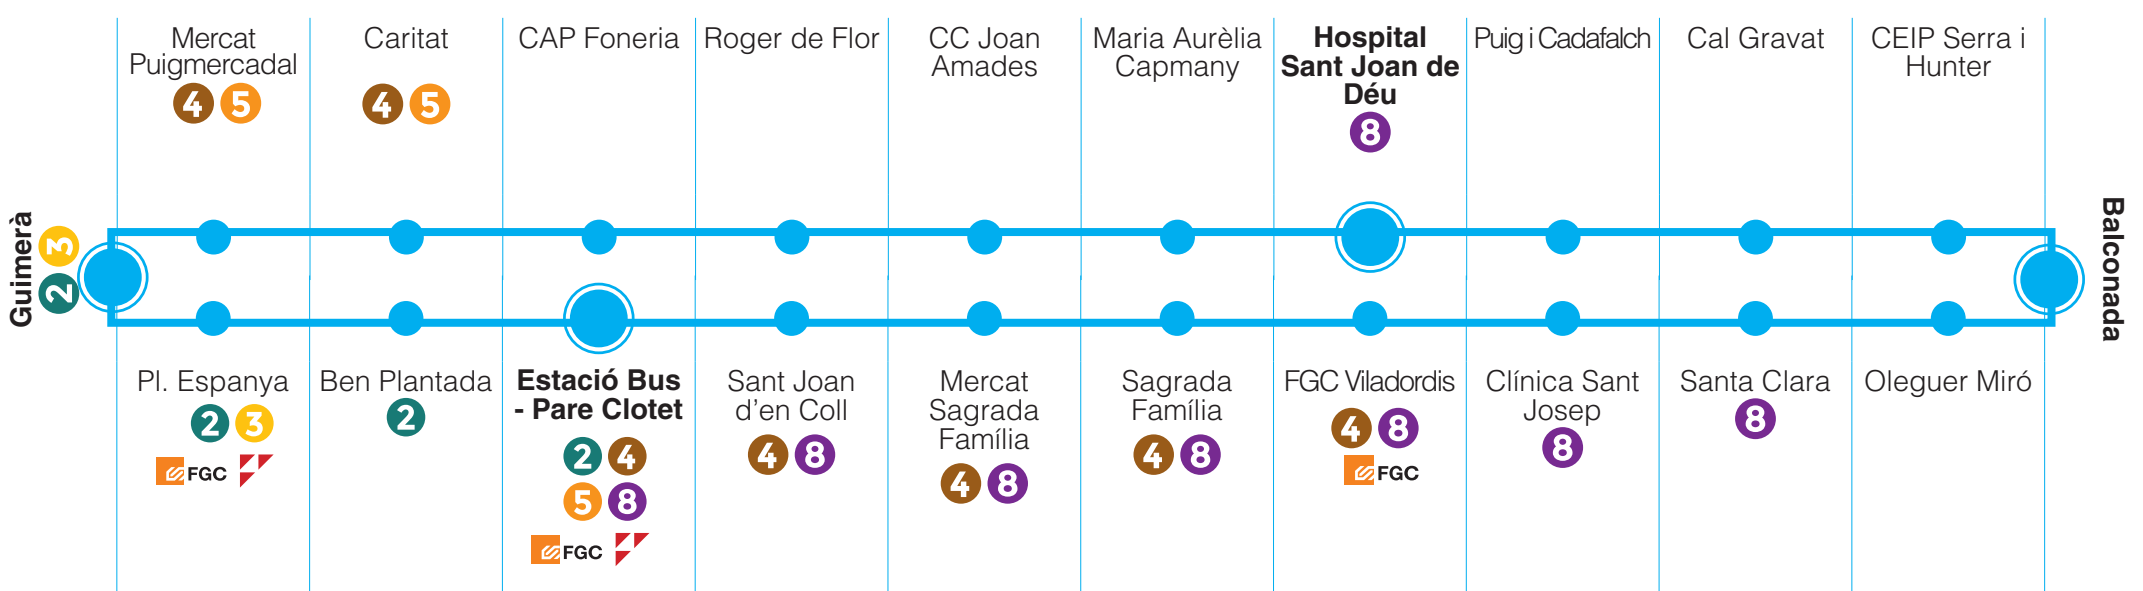

Dissabtes de tot l'any

Sortida Guimerà	Hospital St. Joan de Déu	Estació Bus Pare Clotet	Arribada Guimerà
5.20	5.30	5.40	5.45
5.50	6.00	6.10	6.15
6.20	6.30	6.40	6.45
6.50	7.00	7.10	7.15
7.20	7.30	7.42	7.52
7.40	7.55	8.08	8.18
8.00	8.15	8.28	8.38
8.20	8.35	8.48	8.58
8.40	8.55	9.08	9.18
9.00	9.15	9.28	9.38
9.20	9.35	9.48	9.58
9.40	9.55	10.08	10.18
10.00	10.15	10.28	10.38
10.20	10.35	10.48	10.58
10.40	10.55	11.08	11.18
11.00	11.15	11.28	11.38
11.20	11.35	11.48	11.58
11.40	11.55	12.08	12.18
12.00	12.15	12.28	12.38
12.20	12.35	12.48	12.58
12.40	12.55	13.08	13.18
13.00	13.15	13.28	13.38
13.20	13.35	13.48	13.58
13.40	13.55	14.08	14.18
14.00	14.15	14.28	14.38
14.20	14.35	14.48	14.58
14.40	14.55	15.08	15.18
15.00	15.15	15.28	15.38
15.20	15.35	15.48	15.58
15.40	15.55	16.08	16.18
16.00	16.15	16.28	16.38
16.20	16.35	16.48	16.58
16.40	16.55	17.08	17.18
17.00	17.15	17.28	17.38
17.20	17.35	17.48	17.58
17.40	17.55	18.08	18.18
18.00	18.15	18.28	18.38
18.20	18.35	18.48	18.58
18.40	18.55	19.08	19.18
19.00	19.15	19.28	19.38
19.20	19.35	19.48	19.58
19.40	19.55	20.08	20.18
20.00	20.15	20.28	20.38
20.20	20.35	20.48	20.58
20.40	20.55	21.08	21.18
21.00	21.15	21.28	21.38
21.20	21.35	21.48	21.58
21.40	21.55	22.08	22.10
22.10	22.25	22.32	22.40

El compliment d'aquests horaris està condicionat a la fluïdesa del trànsit.

Tota la flota adaptada.