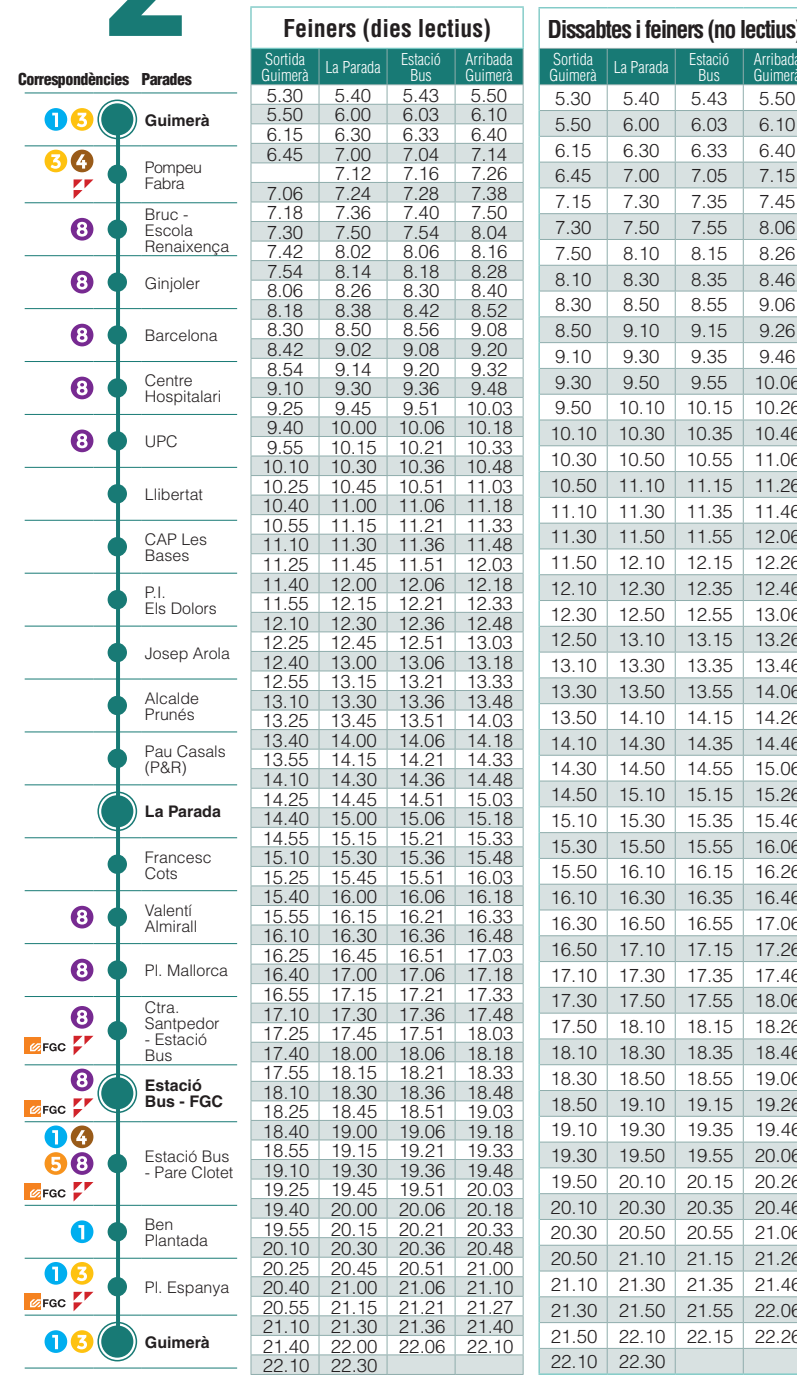

1 BALCONADA

Correspondències		Feiners (dies lectius)				
Parades	Sortida Guimerà	Hospital St. Joan de Déu	Estació Bus Pare Clotet	Arribada Guimerà		
2 5	5:20	5:30	5:40	5:45		
2 5	5:50	6:00	6:10	6:15		
4 5	6:20	6:30	6:40	6:45		
4 5	6:50	7:00	7:10	7:15		
4 5	7:15	7:30	7:45	7:55		
4 5	7:30	7:45	8:00	8:10		
4 5	7:45	8:00	8:15	8:25		
4 5	8:00	8:15	8:30	8:40		
4 5	8:15	8:30	8:45	8:55		
4 5	8:30	8:45	9:00	9:10		
4 5	8:45	9:00	9:15	9:25		
4 5	9:00	9:15	9:30	9:40		
4 5	9:15	9:30	9:45	9:55		
4 5	9:30	9:45	10:00	10:10		
4 5	9:45	10:00	10:15	10:25		
4 5	10:00	10:15	10:30	10:40		
4 5	10:15	10:30	10:45	10:55		
4 5	10:30	10:45	11:00	11:10		
4 5	10:45	11:00	11:15	11:25		
4 5	11:00	11:15	11:30	11:40		
4 5	11:15	11:30	11:45	11:55		
4 5	11:30	11:45	12:00	12:10		
4 5	11:45	12:00	12:15	12:25		
4 5	12:00	12:15	12:30	12:40		
4 5	12:15	12:30	12:45	12:55		
4 5	12:30	12:45	13:00	13:10		
4 5	12:45	13:00	13:15	13:25		
4 5	13:00	13:15	13:30	13:40		
4 5	13:15	13:30	13:45	13:55		
4 5	13:30	13:45	14:00	14:10		
4 5	13:45	14:00	14:15	14:25		
4 5	14:00	14:15	14:30	14:40		
4 5	14:15	14:30	14:45	14:55		
4 5	14:30	14:45	15:00	15:10		
4 5	14:45	15:00	15:15	15:25		
4 5	15:00	15:15	15:30	15:40		
4 5	15:15	15:30	15:45	15:55		
4 5	15:30	15:45	16:00	16:10		
4 5	15:45	16:00	16:15	16:25		
4 5	16:00	16:15	16:30	16:40		
4 5	16:15	16:30	16:45	16:55		
4 5	16:30	16:45	17:00	17:10		
4 5	16:45	17:00	17:15	17:25		
4 5	17:00	17:15	17:30	17:40		
4 5	17:15	17:30	17:45	17:55		
4 5	17:30	17:45	18:00	18:10		
4 5	17:45	18:00	18:15	18:25		
4 5	18:00	18:15	18:30	18:40		
4 5	18:15	18:30	18:45	18:55		
4 5	18:30	18:45	19:00	19:10		
4 5	18:45	19:00	19:15	19:25		
4 5	19:00	19:15	19:30	19:40		
4 5	19:15	19:30	19:45	19:55		
4 5	19:30	19:45	20:00	20:10		
4 5	19:45	20:00	20:15	20:25		
4 5	20:00	20:15	20:30	20:40		
4 5	20:15	20:30	20:45	20:55		
4 5	20:30	20:45	21:00	21:10		
4 5	20:45	21:00	21:15	21:25		
4 5	21:00	21:15	21:30	21:40		
4 5	21:15	21:30	21:45	21:55		
4 5	21:30	21:45	22:00	22:10		
4 5	21:45	22:00	22:15	22:25		
4 5	22:00	22:15	22:30	22:40		
4 5	22:15	22:30	22:45	22:55