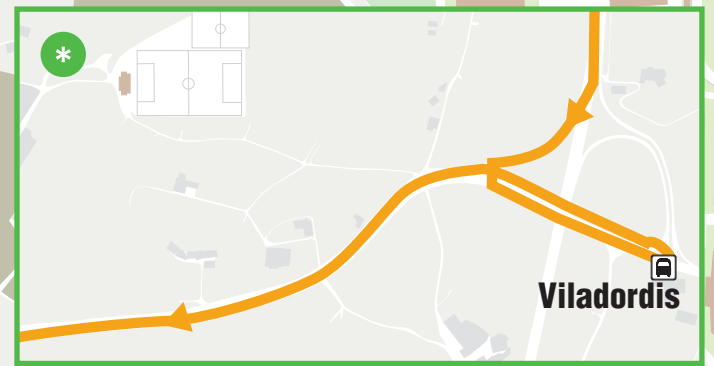

- L1 BALCONADA
- L2 LA PARADA
- L3 MION
- L4 FONT - VALLDAURA
- L5 SANT PAU - VILADORDIS - DOLORS
- L8 PERIMETRAL - ESTACIONS
- L6 (F) DIRECCIÓ BALCONADA
- L7 (F) DIRECCIÓ LA PARADA