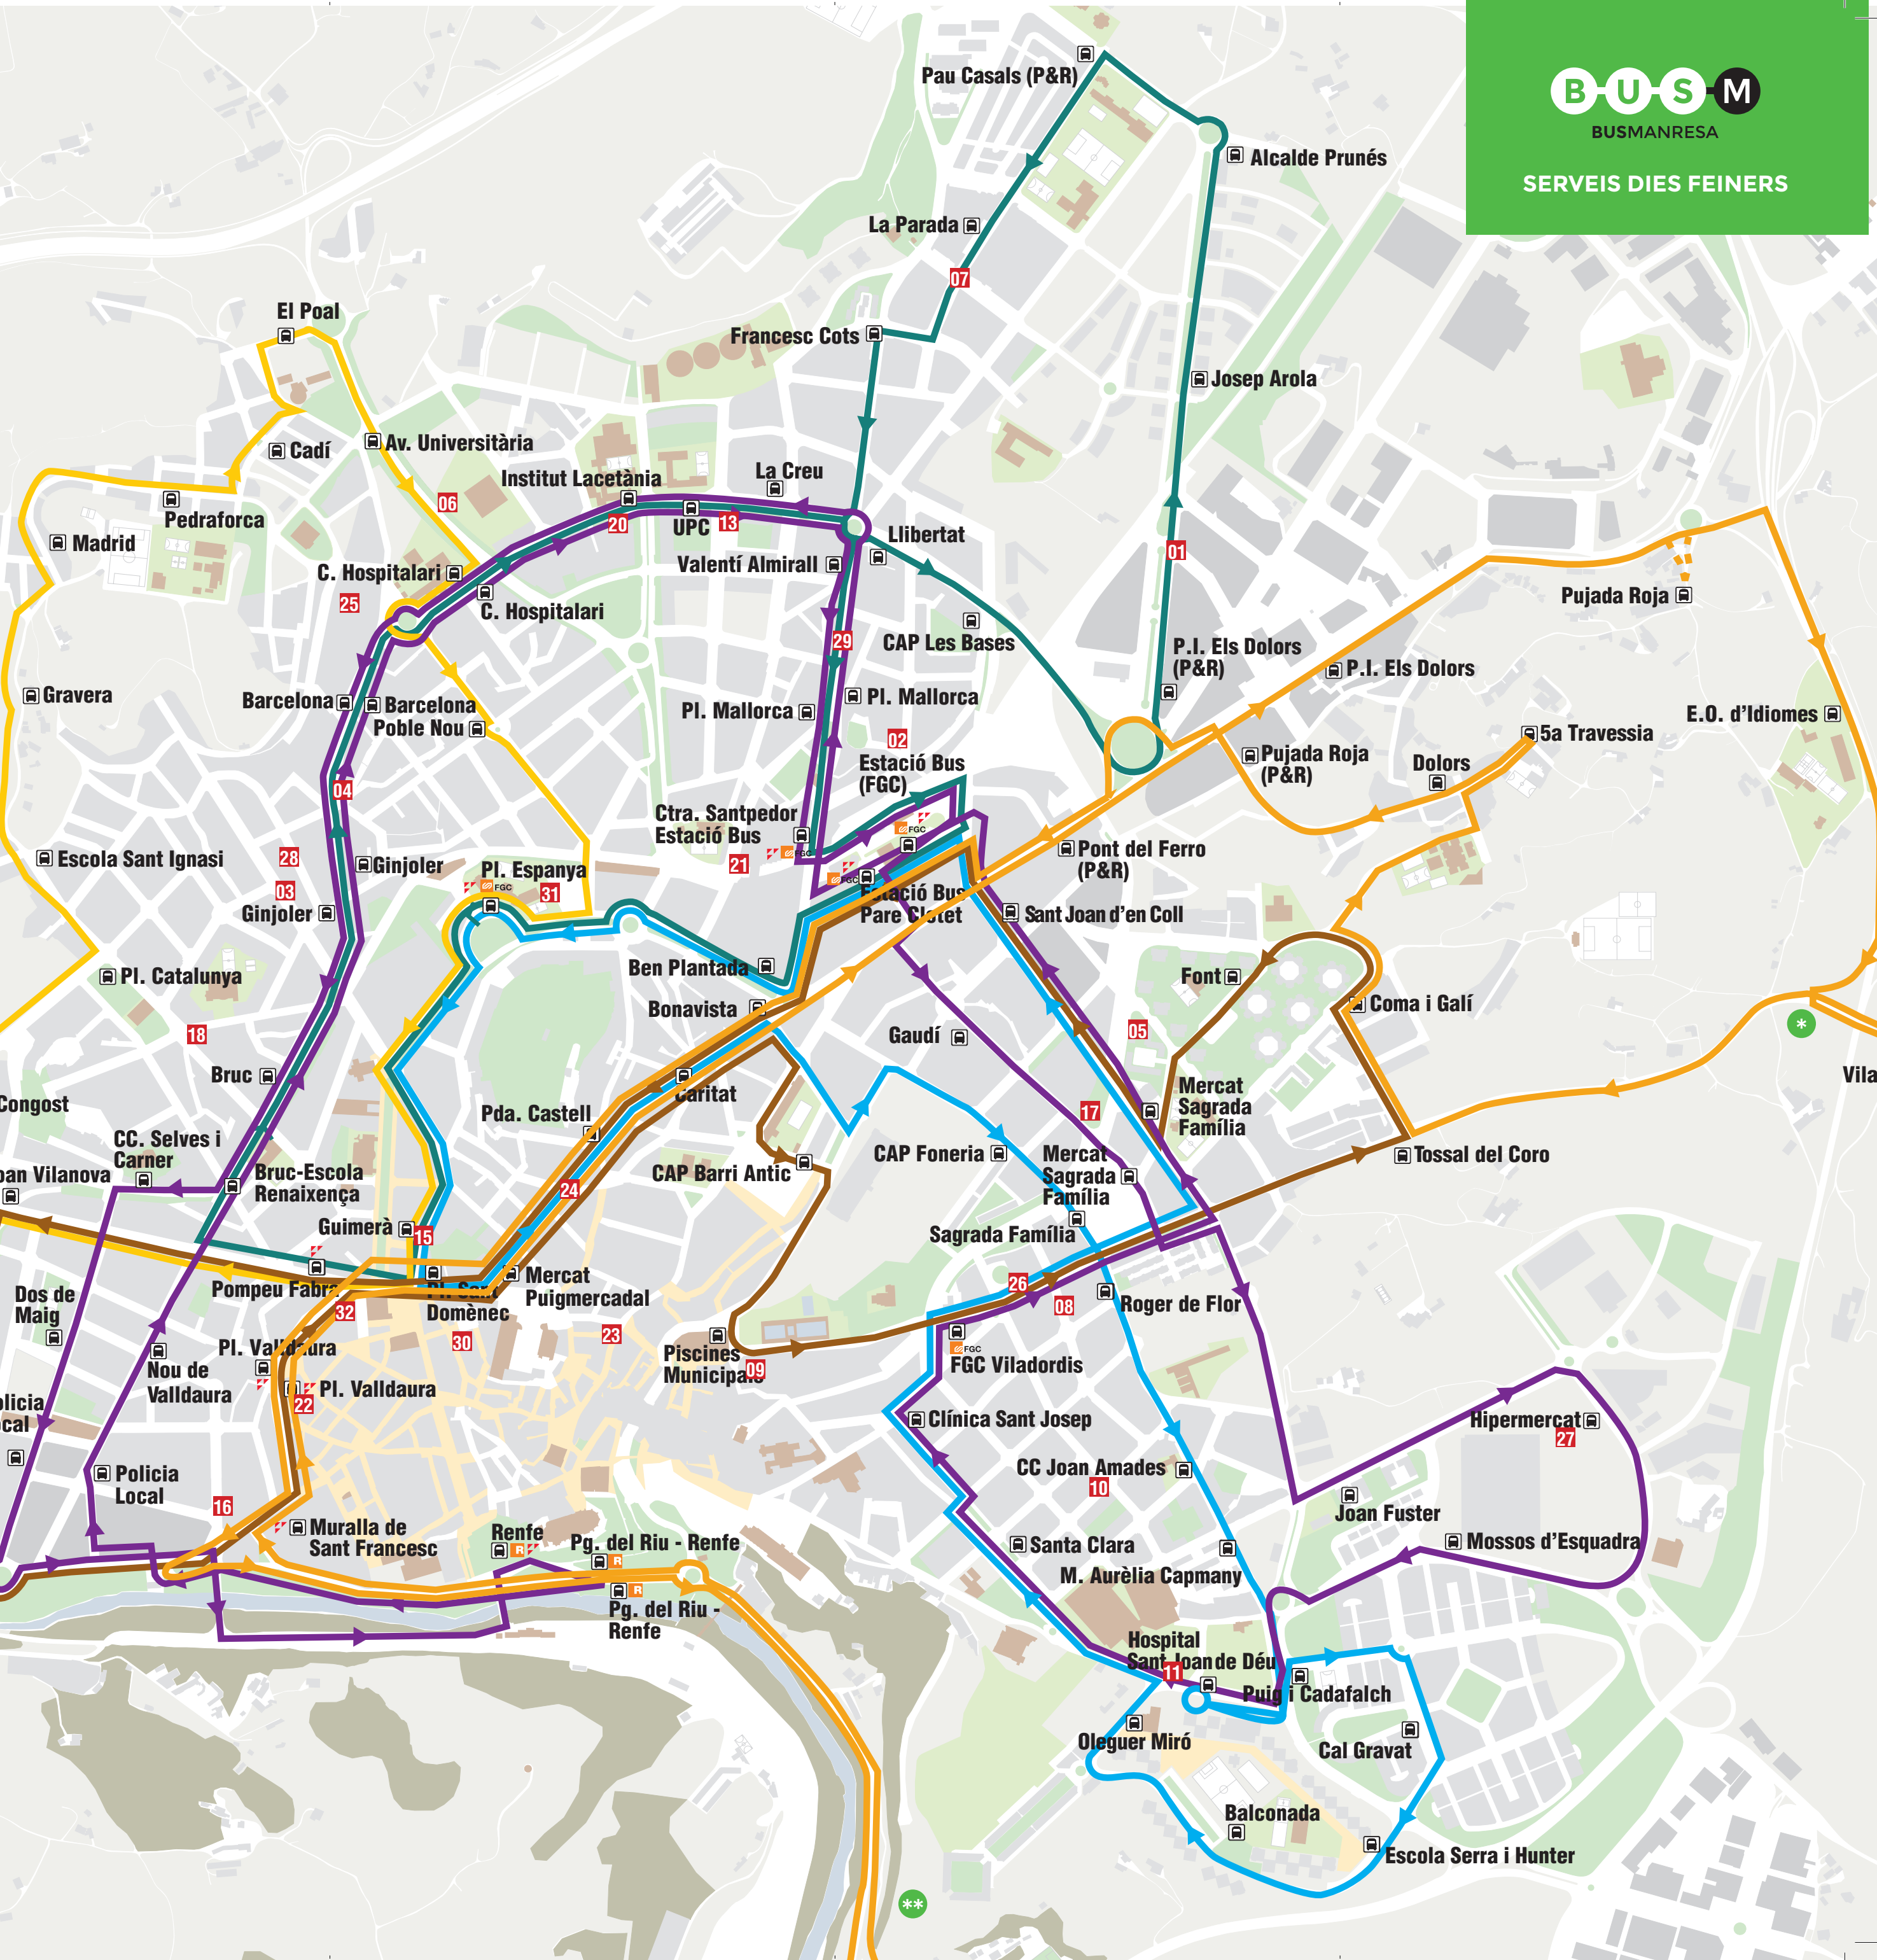

- L1 BALCONADA
- L2 LA PARADA
- L3 MION
- L4 FONT - VALLDAURA
- L5 SANT PAU - VILADORDIS - DOLORS
- L8 PERIMETRAL - ESTACIONS
- L6 (F) DIRECCIÓ BALCONADA
- L7 (F) DIRECCIÓ LA PARADA