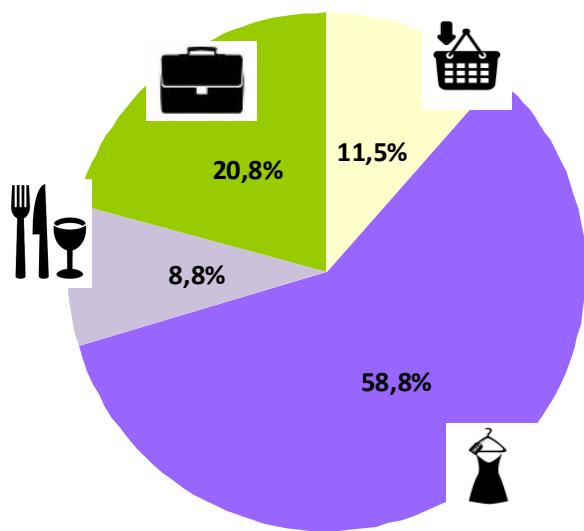

Tipologia locals comercials