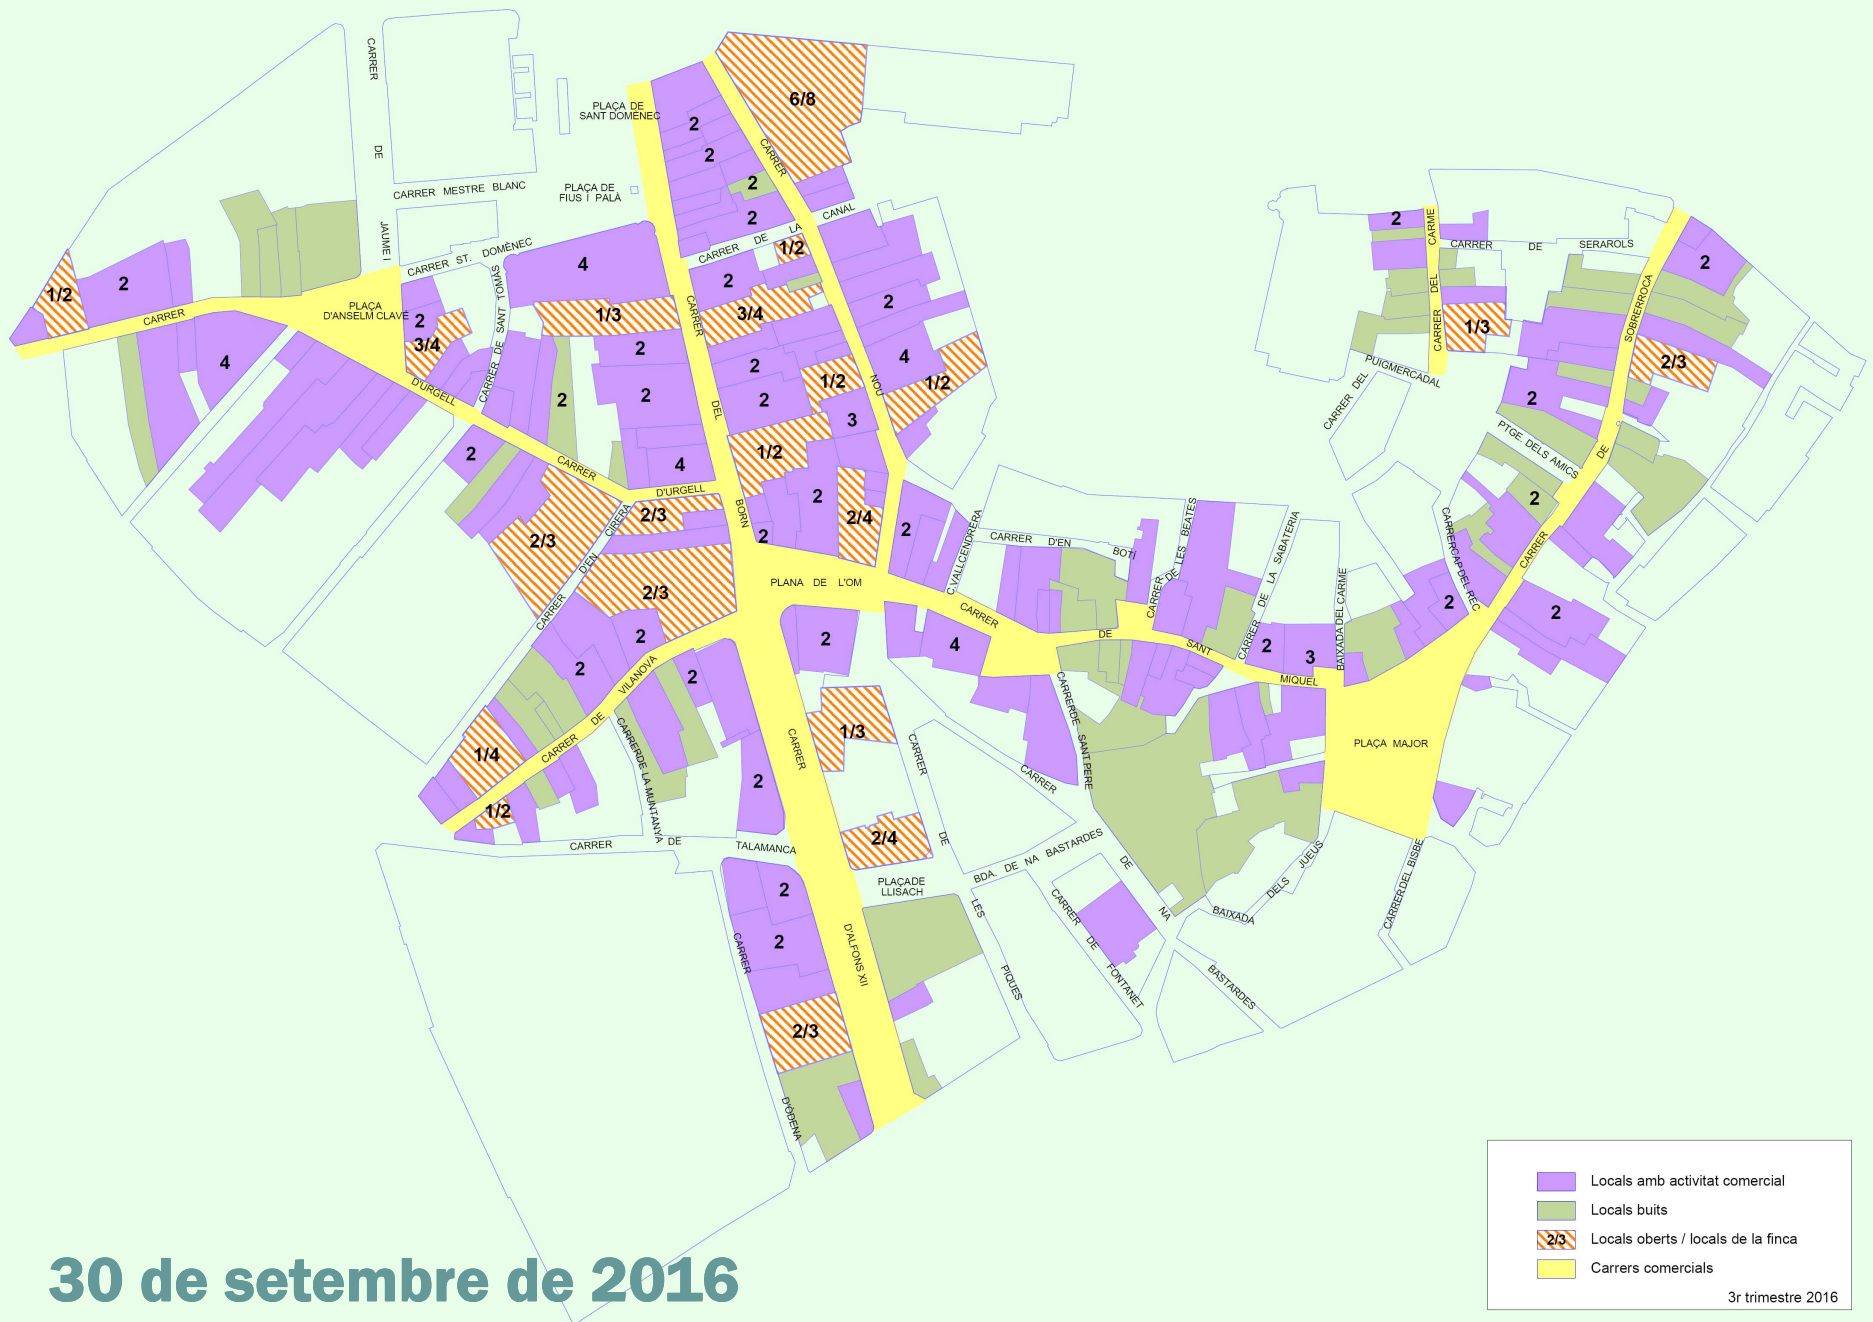

### Locals Centre Històric

Carrer	Oberts	Tancats	Total
Vilanova	19	10	29
Urgell	34	9	43
Alfons XII	18	8	26
Anselm Clavé	5	4	9
Born	36	3	39
Plana de l'om	8	3	11
Nou	41	9	50
Sant Miquel	31	9	40
Plaça Major	10	2	12
Sobrerroca	18	14	32
Carme	6	8	14
<b>Total</b>	<b>226</b>	<b>79</b>	<b>305</b>

### Evolució establiments Centre Històric per carrers

Carrer	IV-2015	I-2016	II-2016	III-2016	Minigràfic
Vilanova	20	20	19	19	
Urgell	33	32	34	34	
Alfons XII	16	16	17	18	
Anselm Clavé	6	6	6	5	
Born	38	36	36	36	
Plana de l'om	8	7	8	8	
Nou	43	42	41	41	
Sant Miquel	33	31	31	31	
Plaça Major	9	9	10	10	
Sobrerroca	21	20	18	18	
Carme	6	6	6	6	
<b>Total</b>	<b>233</b>	<b>225</b>	<b>226</b>	<b>226</b>	

### Índex d'obertura locals per carrers

Carrer	Índex obertura
Born	92,3%
Plaça Major	83,3%
Nou	82,0%
Urgell	79,1%
Sant Miquel	77,5%
<b>Total</b>	<b>74,1%</b>
Plana de l'om	72,7%
Alfons XII	69,2%
Vilanova	65,5%
Sobrerroca	56,3%
Anselm Clavé	55,6%
Carme	42,9%

## Tipologia establiments del Centre Històric

Carrer	Comerç		Restauració	Serveis	Total
	Alimentari	No alimentari			
Vilanova	4	8	2	5	19
Urgell	4	25	2	3	34
Alfons XII	1	6	3	8	18
Anselm Clavé		3		2	5
Born	3	26	1	6	36
Plana de l'om	1	5		2	8
Nou	3	25	3	10	41
Sant Miquel	6	21	2	2	31
Plaça Major	1	3	3	3	10
Sobrerroca	1	9	2	6	18
Carme	2	2	2		6
<b>Total</b>	<b>26</b>	<b>133</b>	<b>20</b>	<b>47</b>	<b>226</b>