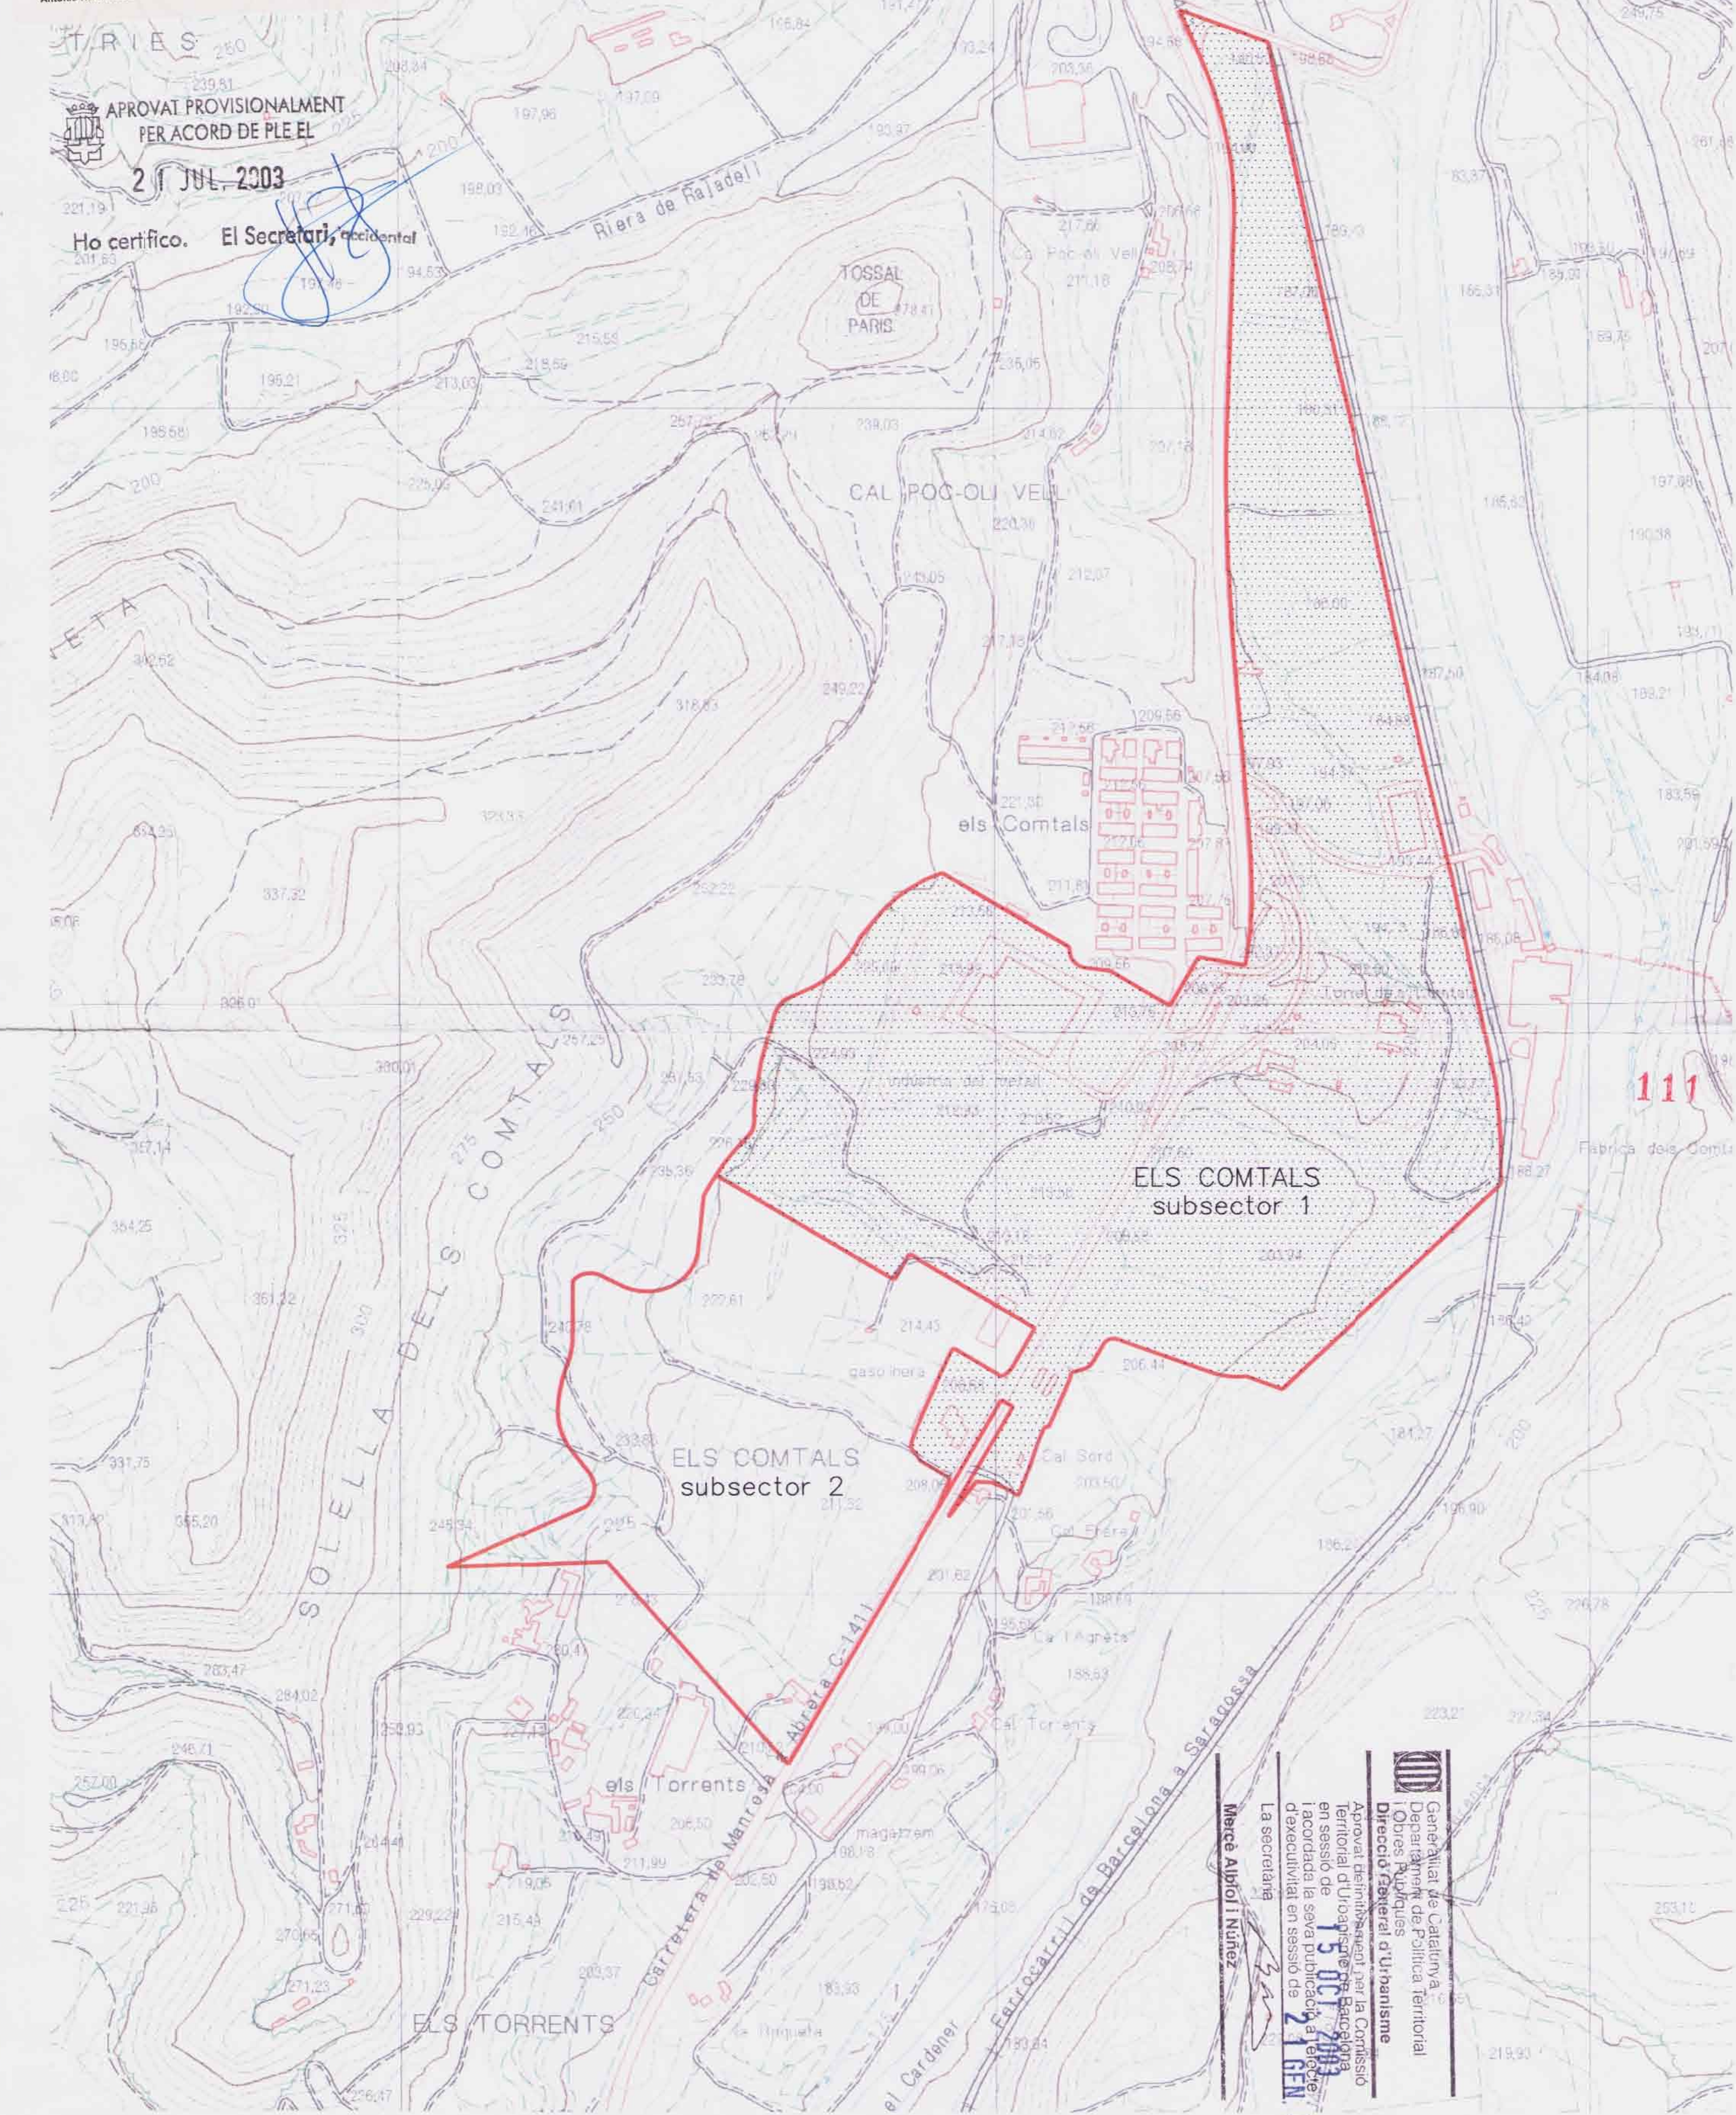

Col·legi d'Arquitectes de Catalunya
VISAT 2003003638 27-02-2003 1417610
 PLA PARCIAL D'ORDENACIÓ URB. U OBRA C
 INDÚSTRIA
 Emplaç: Carrer CTRA BARCELONA A N'UBI: ELS COMTALS
 Municipi: MANRESA
 Arquitectes: Manel Larrosa i Padro, Antonio Ramón Palomo Molina
 Client: JUNTA COMPENSACIÓ ELS COM

SITUACIÓ

LA PROPIETAT:
 JUNTA DE COMPENSACIÓ "ELS COMTALS"

PROJECTE:
 Manel Larrosa Padro
 Antonio Palomo Molina

TÍTOL DEL PROJECTE:
 MODIFICACIÓ DEL PLA PARCIAL DEL SECTOR INDUSTRIAL ELS COMTALS. MANRESA
 R.1 - Situació i emplaçament
 Juny 2003
 Escala: A2 1/5000